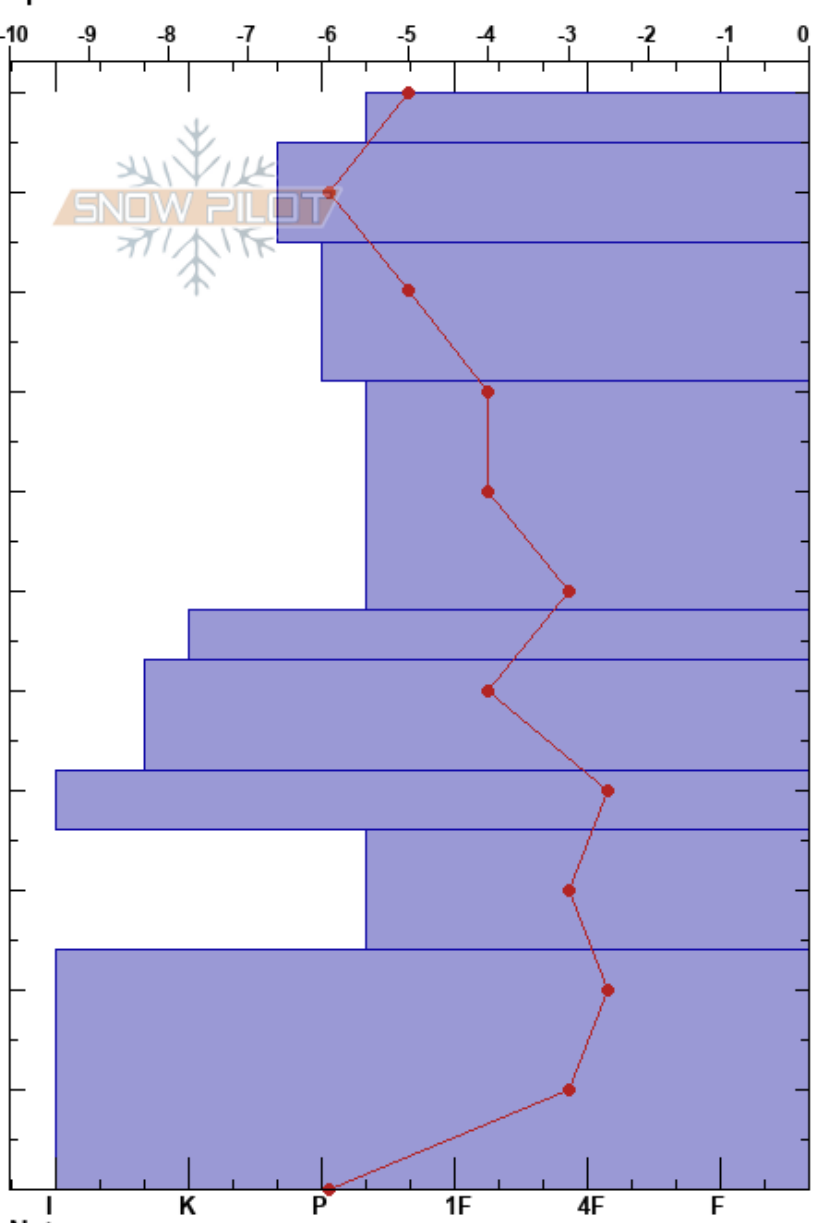

Portezuelo Circo S  
 Los Bronces  
 Chile  
**Elevation:** 3425 m  
**Aspect:** E  
**Specifics:**

Juan José Oliva  
 22/08/2015 - 12:00  
**Co-ord:** -33.15414S, -70.29889E  
**Slope Angle:** 35°  
**Wind Loading:** yes

**Stability:** Good **HS:** 110 **Layer Notes:**  
**Air Temperature:** -3.5°C **PF:** 10 81-58cm: Problematic layer  
**Sky Cover:** SCT  
**Precipitation:** NO  
**Wind:** N Light Breeze

Height (cm)	Crystal		Moisture	$\rho$ kg/m <sup>3</sup>	Stability tests & Layer comments
	Form	Size			
110	□	1	M	265	
100	⊖	0.5-1	M	320	
90	●	1	M	290	
80				290	
70		0.5	M		← CT28, Q1 @75cm
60					
50	⊖	0.5	M	310	← STH @58cm
40	⊖	0.3	D-M	330	
30	■		D	450	
20	⊖	1	D-M	345	
10	■		M	405	