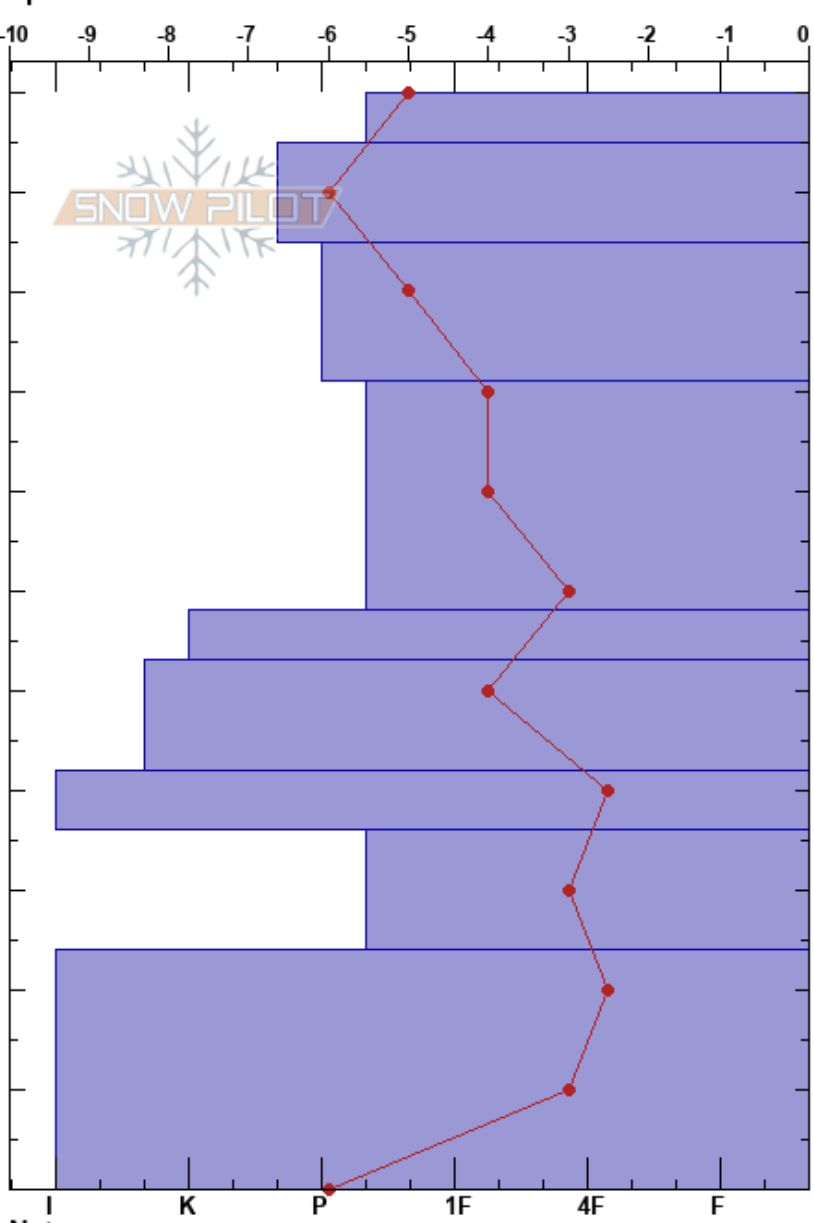

Portezuelo Circo S  
 Los Bronces  
 Chile  
**Elevation:** 3425 m  
**Aspect:** E  
**Specifics:**

Juan José Oliva  
 22/08/2015 - 12:00  
**Co-ord:** -33.15414S, -70.29889E  
**Slope Angle:** 35°  
**Wind Loading:** yes

**Stability:** Good **HS:** 110 **Layer Notes:**  
**Air Temperature:** -3.5°C **PF:** 10 81-58cm: Problematic layer  
**Sky Cover:** SCT  
**Precipitation:** NO  
**Wind:** N Light Breeze

Height (m)	Crystal		Moisture	$\rho$ kg/m <sup>3</sup>	Stability tests & Layer comments
	Form	Size			
110	□	1	M	265	
100	⊖	0.5-1	M	320	
90	●	1	M	290	
80				290	← CT28, Q1 @75cm
70		0.5	M		
60					← STH @58cm
50	⊖	0.3	D-M	330	
40	■		D	450	
30	⊕	1	D-M	345	
20				405	
10	■		M		