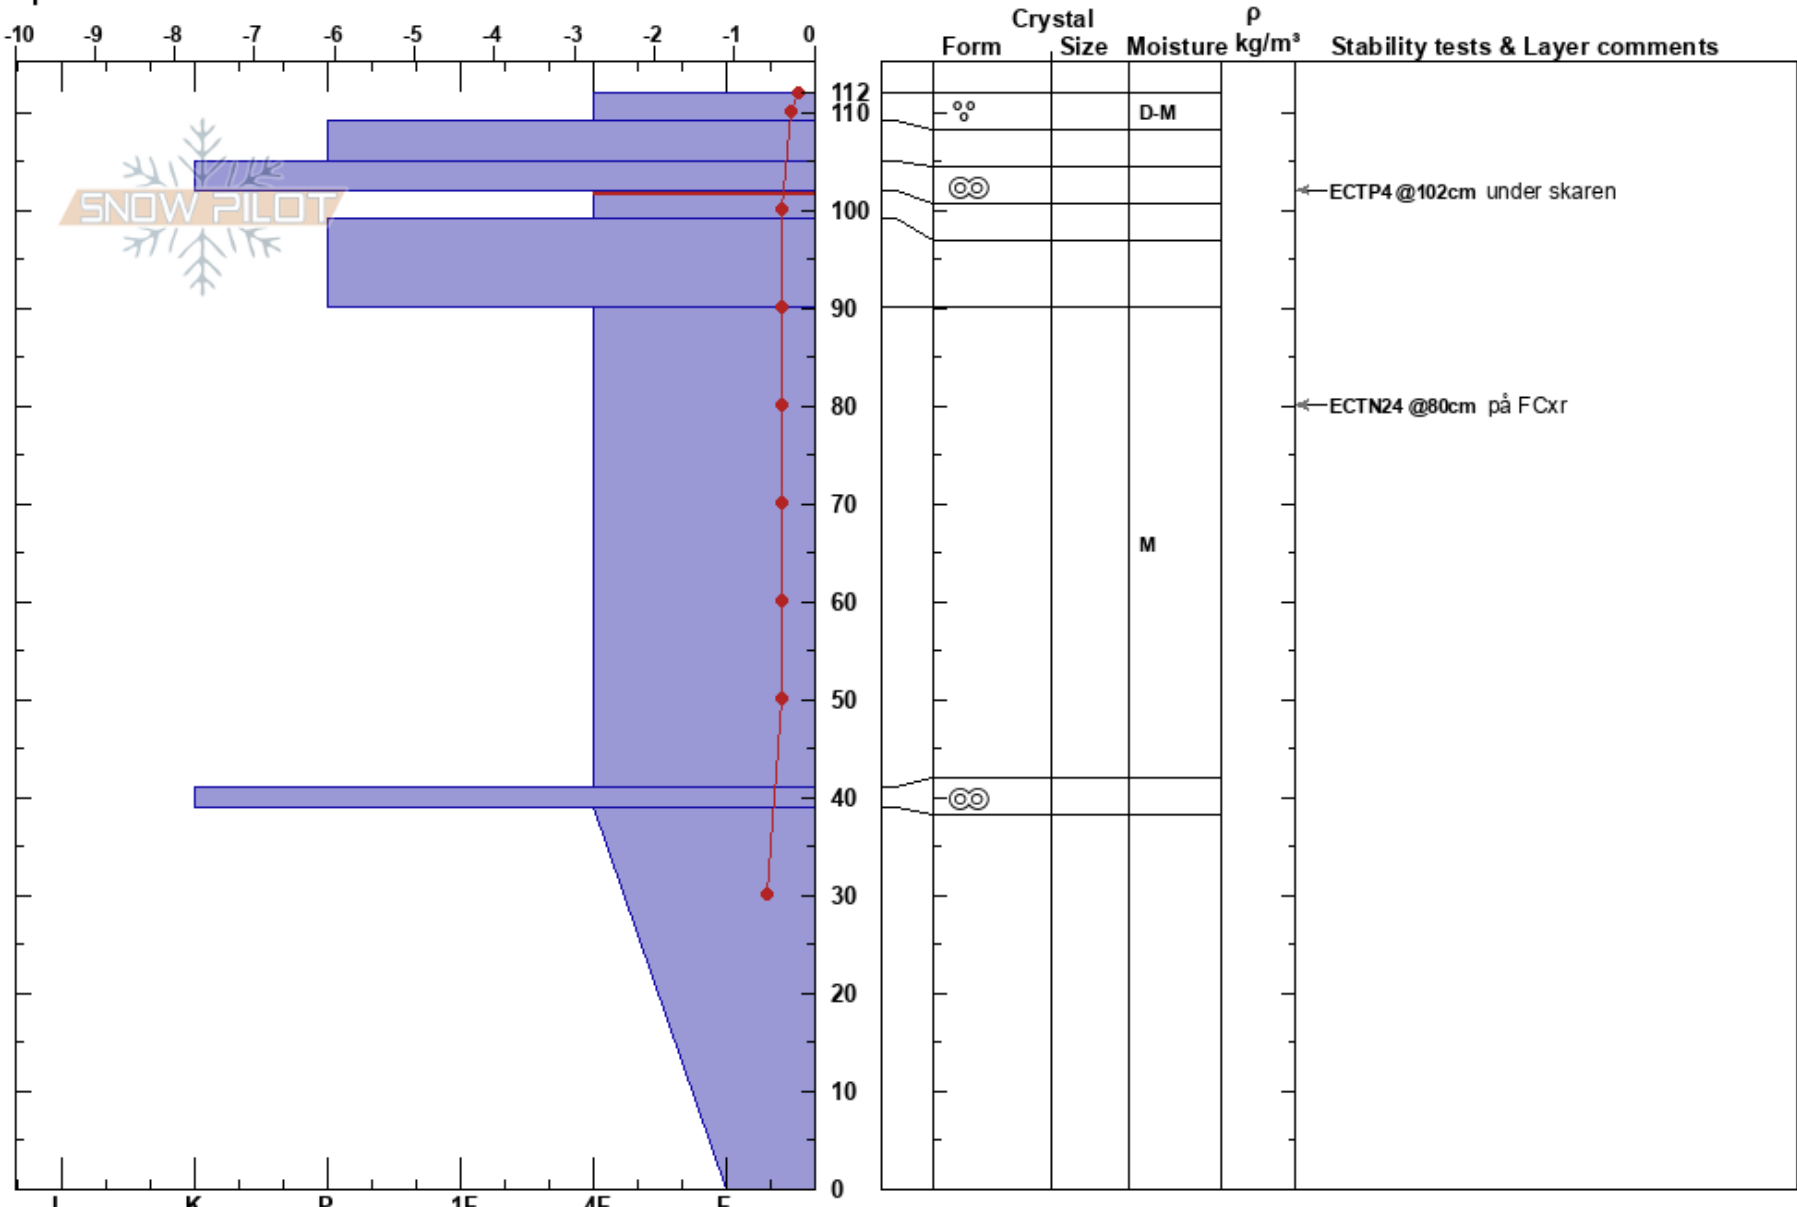

S Brandsfjället Kapell
 Västra Vindelfjällen
 Sweden
Elevation: 795 m
Aspect: S
Specifics:

Sam Hedman
 17/04/2018 - 10:00
Co-ord:
Slope Angle: 21°
Wind Loading: no

Stability: **HS:** 112 **Layer Notes:**
Air Temperature: 5°C **PF:** 13 102-99cm: Problematic layer
Sky Cover: CLR
Precipitation: NO
Wind: Calm

Notes: Klart och kall morgon med minusgrader. Solen börjar värma vid ca 09.00 och sedan blir det allt varmare. Riktigt varmt mitt på dagen med genomslag i snötäcket. Skare på rr