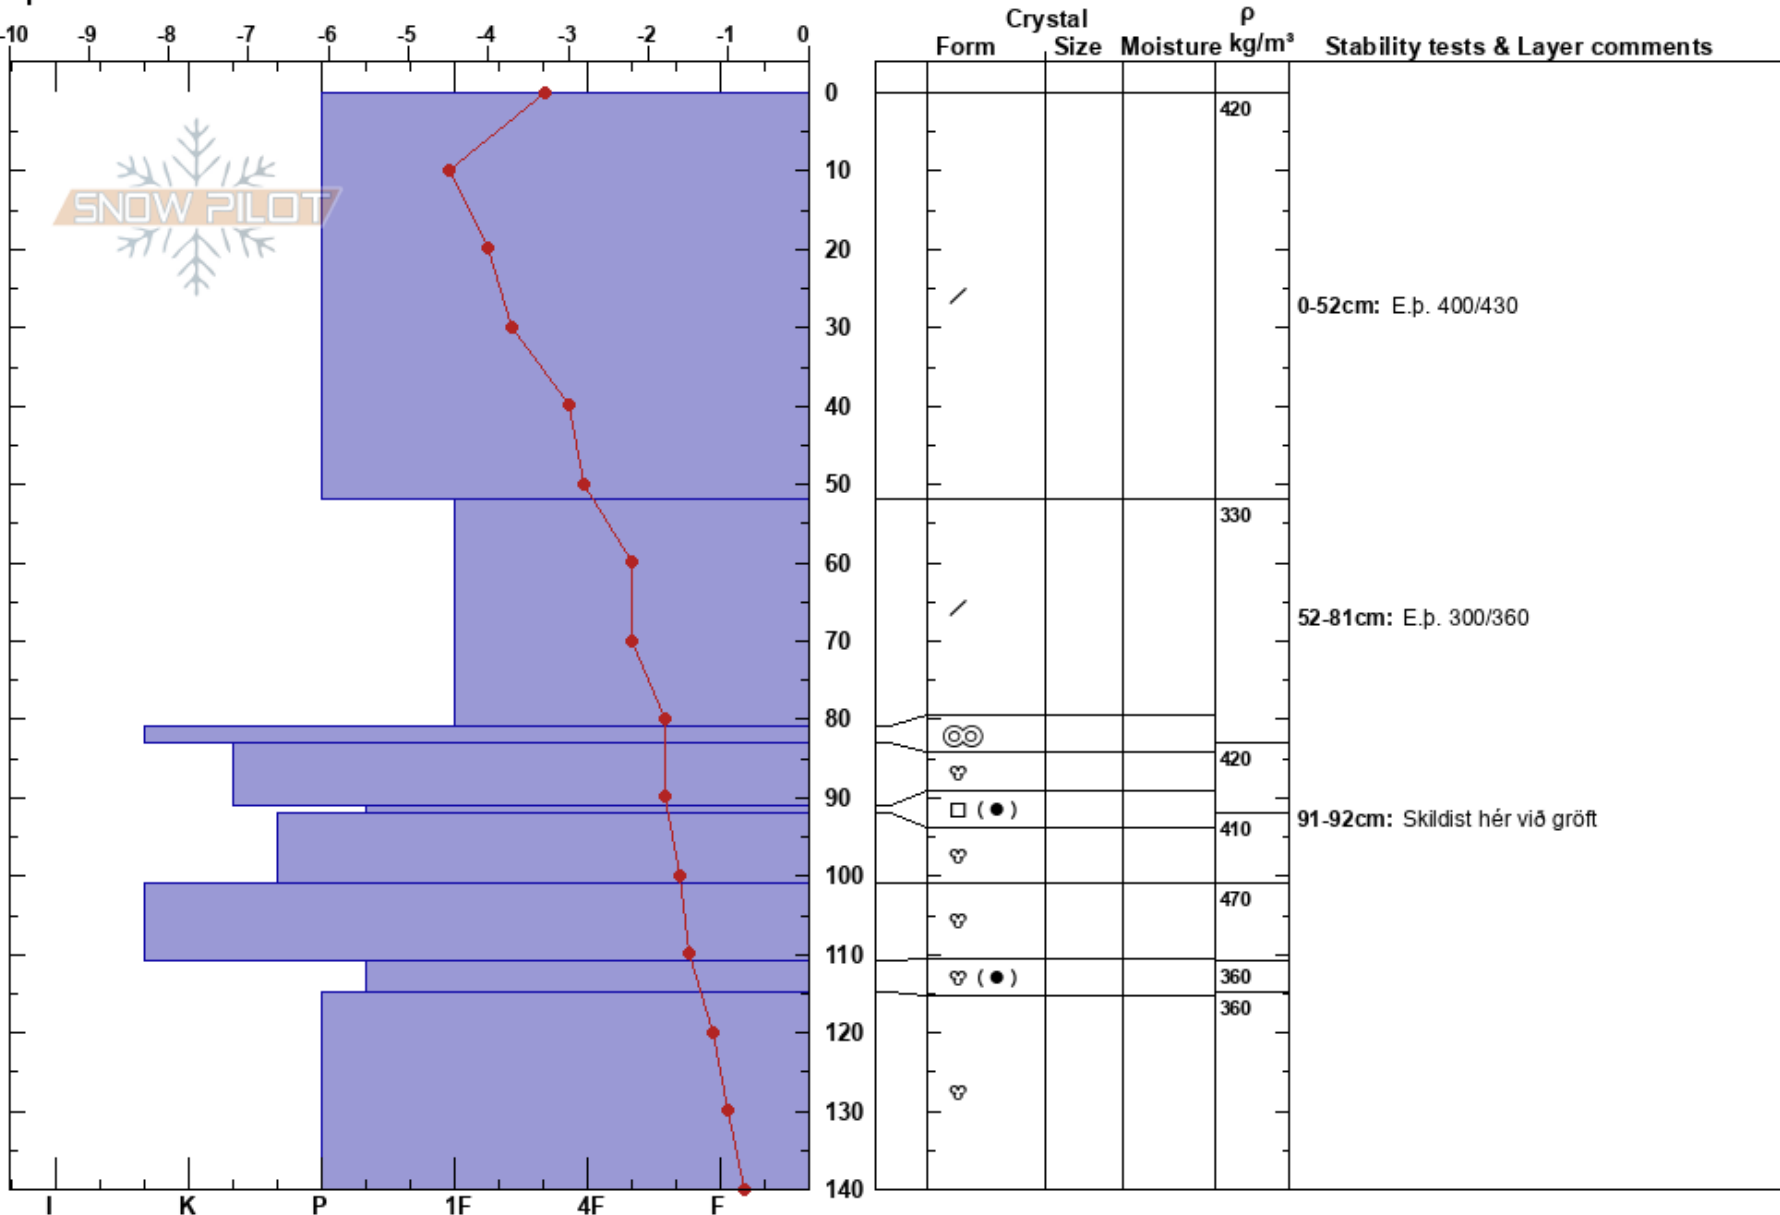

Kjölur feb 17  
 Sunnanverðir Vestfirðir  
 Iceland  
**Elevation:** 380 m  
**Aspect:** 280°  
**Specifics:**

Dröstur Reyntisson  
 17/02/2018 - 04:00  
**Co-ord:** 65.57760N, -23.85056W  
**Slope Angle:** 17°  
**Wind Loading:** no

**Stability:** HS: 140  
**Air Temperature:** -2°C  
**Sky Cover:** CLR  
**Precipitation:** NO  
**Wind:** S Light Breeze

**Layer Notes:**  
 0-52cm: E.p. 400/430  
 52-81cm: E.p. 300/360  
 52-81cm: Problematic layer  
 91-92cm: Skildist hér við gröft