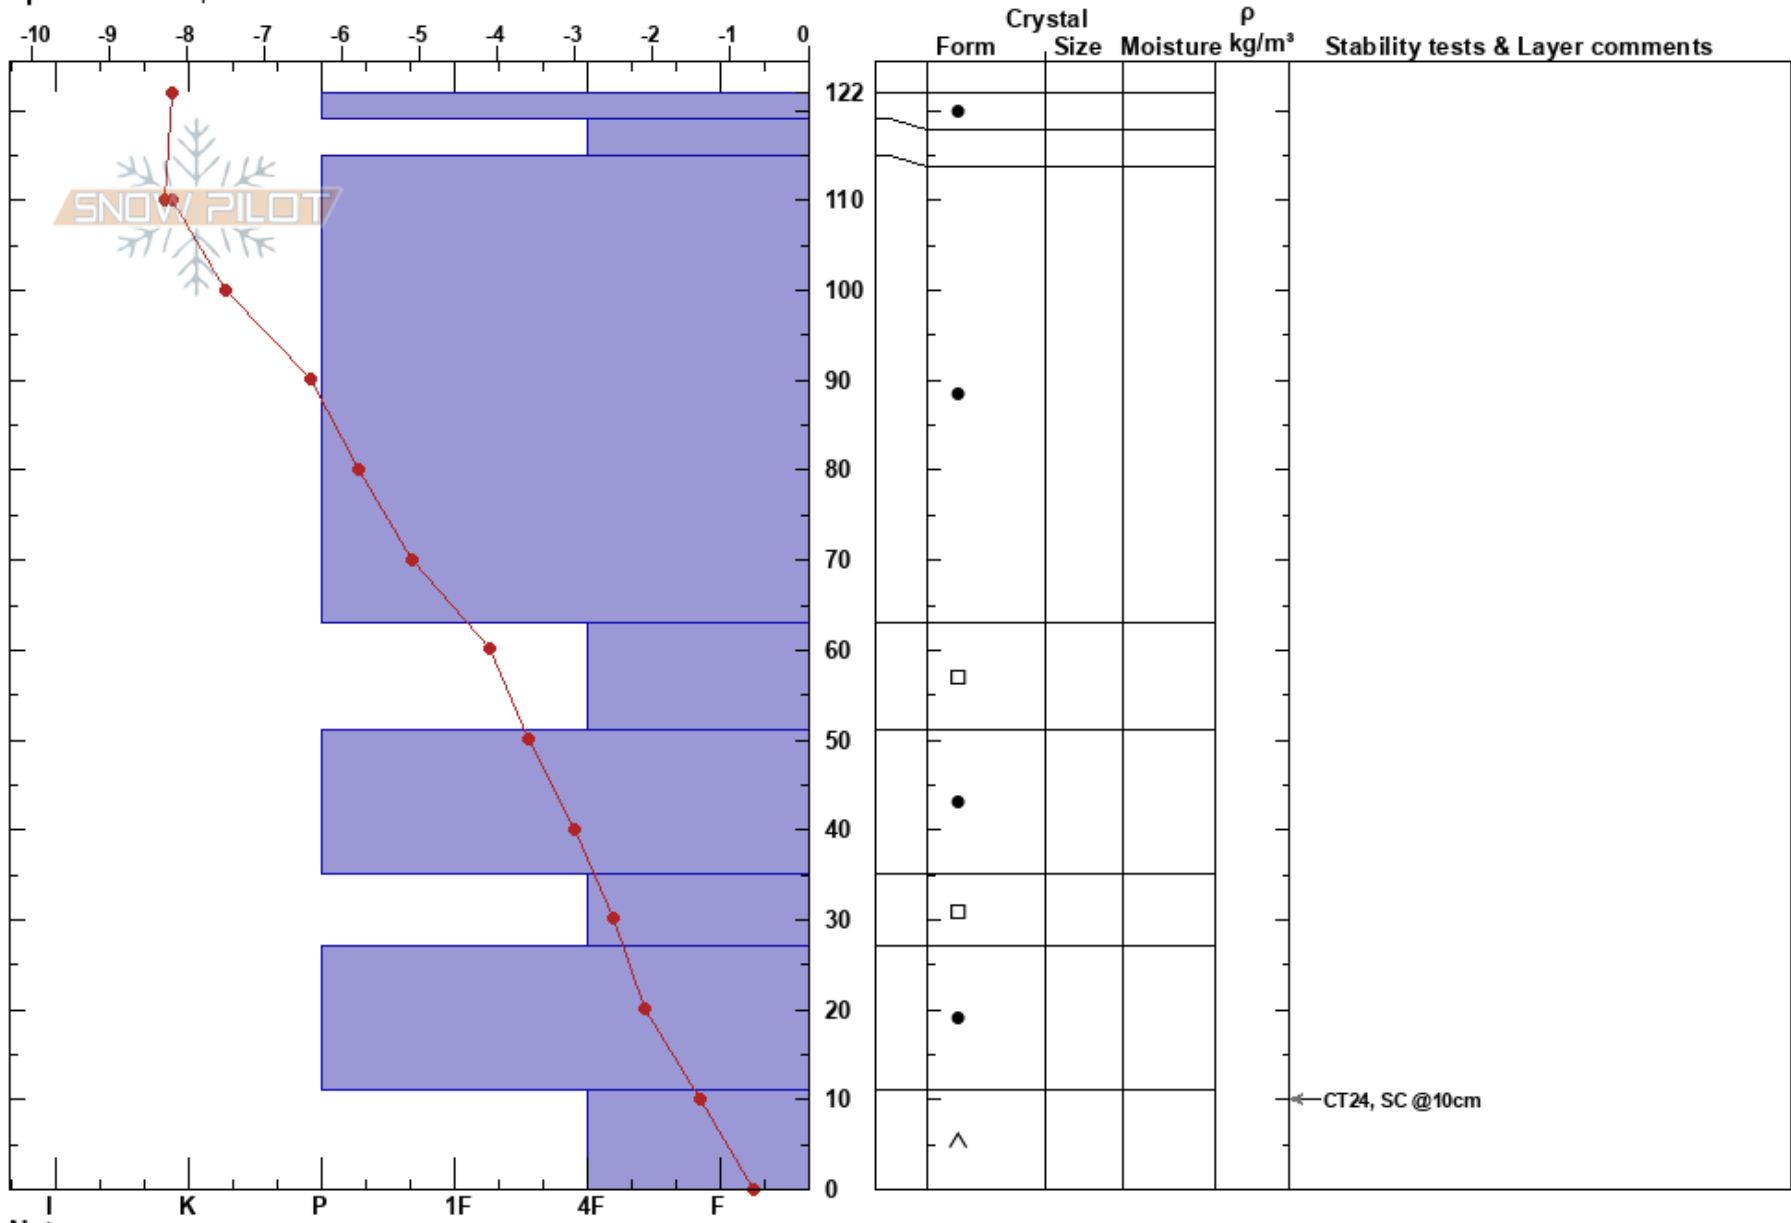

Syd L. Murtsertoppen  
 Hemavan  
 Sweden  
**Elevation:** 739 m  
**Aspect:** SW  
**Specifics:** Poor pit location

Wolfgang Hauber  
 17/02/2018 - 15:17  
**Co-ord:**  
**Slope Angle:** 25°  
**Wind Loading:** previous

**Stability:** **HS:** 122 **Layer Notes:**  
**Air Temperature:** -7.6°C **PF:** 3  
**Sky Cover:** BKN  
**Precipitation:** S-1  
**Wind:** S Light Breeze

Notes: