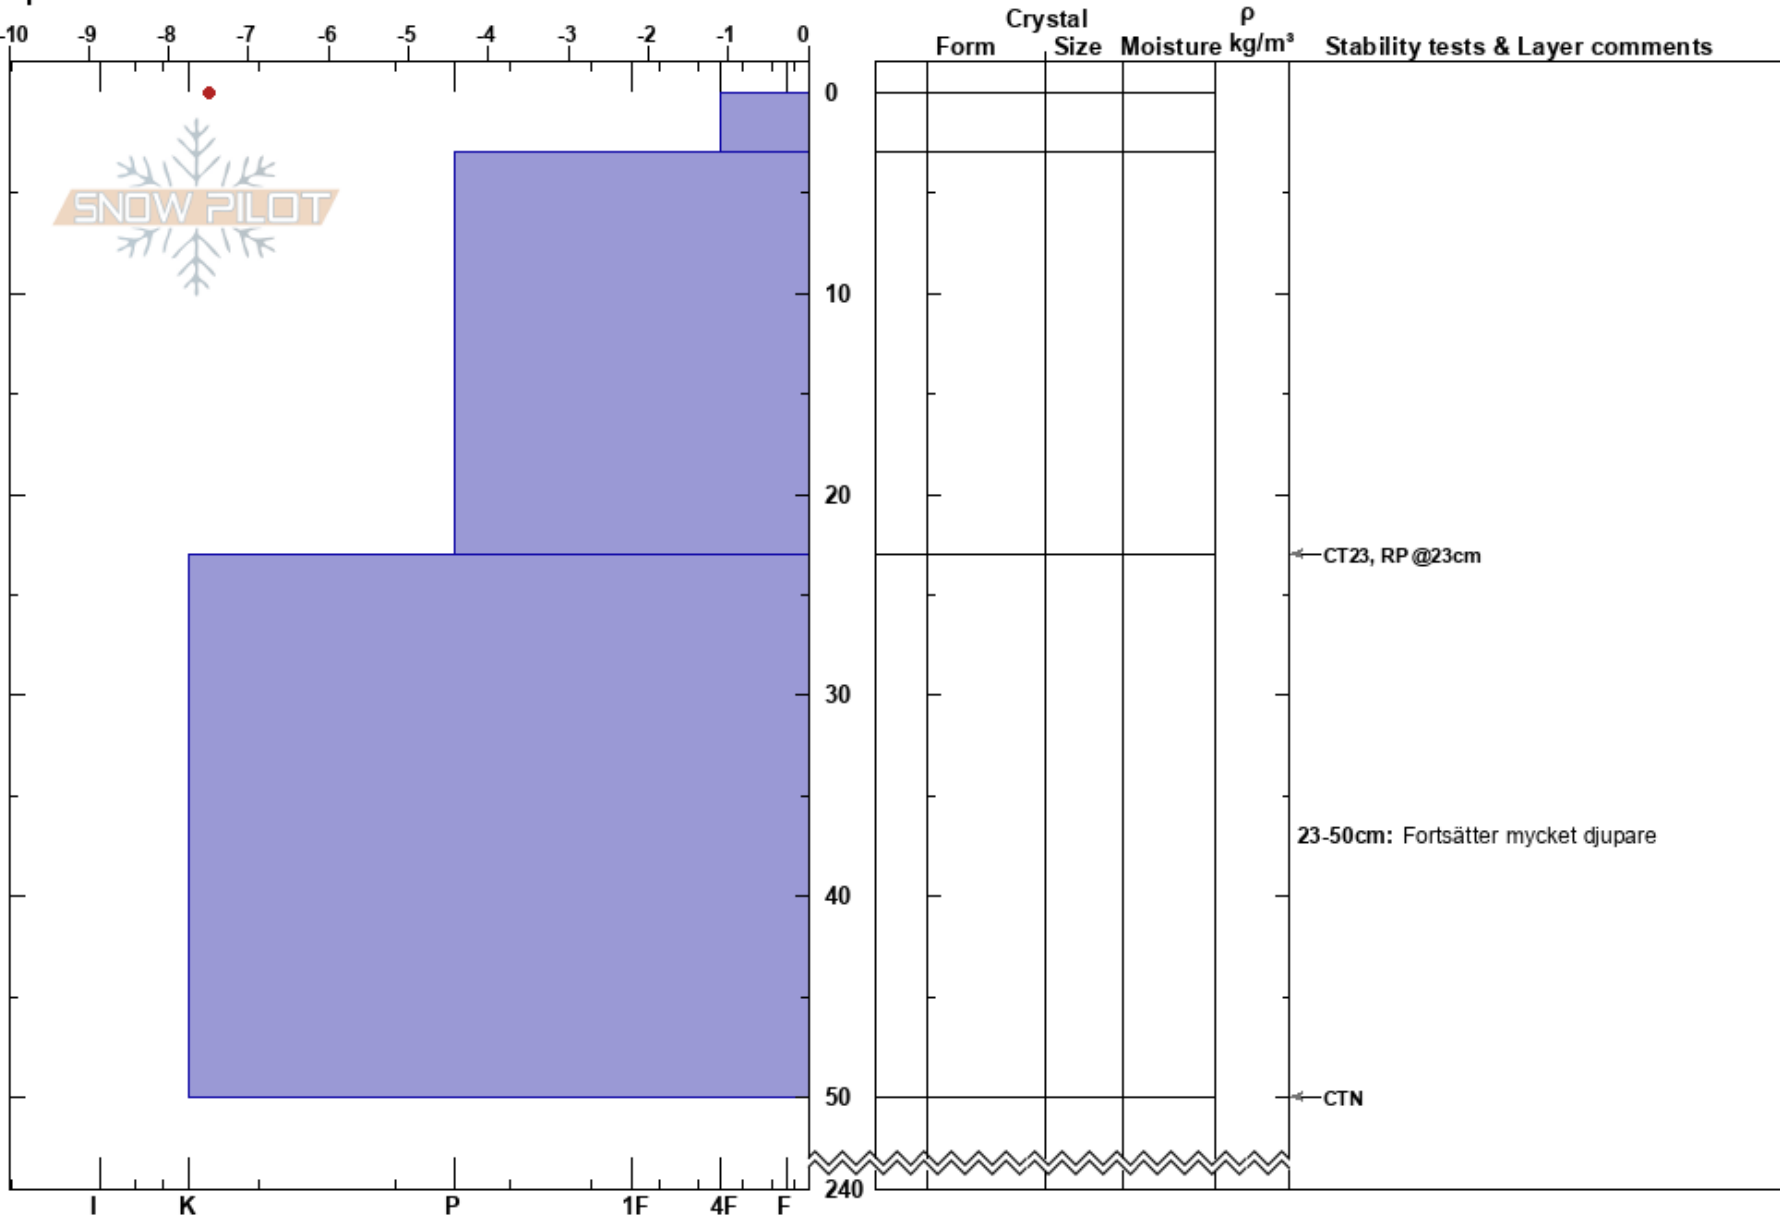

Niaknipen Oviksfjällen
 Bydalen
 Sweden
Elevation: 945 m
Aspect: NW
Specifics:

Oskar Brodén
 16/02/2018 - 11:26
Co-ord:
Slope Angle: 35°
Wind Loading: yes

Stability: **HS:**240 **Layer Notes:**
Air Temperature: -7°C **PF:** 3 23-50cm: Fortsätter mycket djupare
Sky Cover: BKN
Precipitation: S-1
Wind: S Moderate

Notes: Drevar men lägger knappt. Det finns fickor med upp mot 10 cm drevsnö.