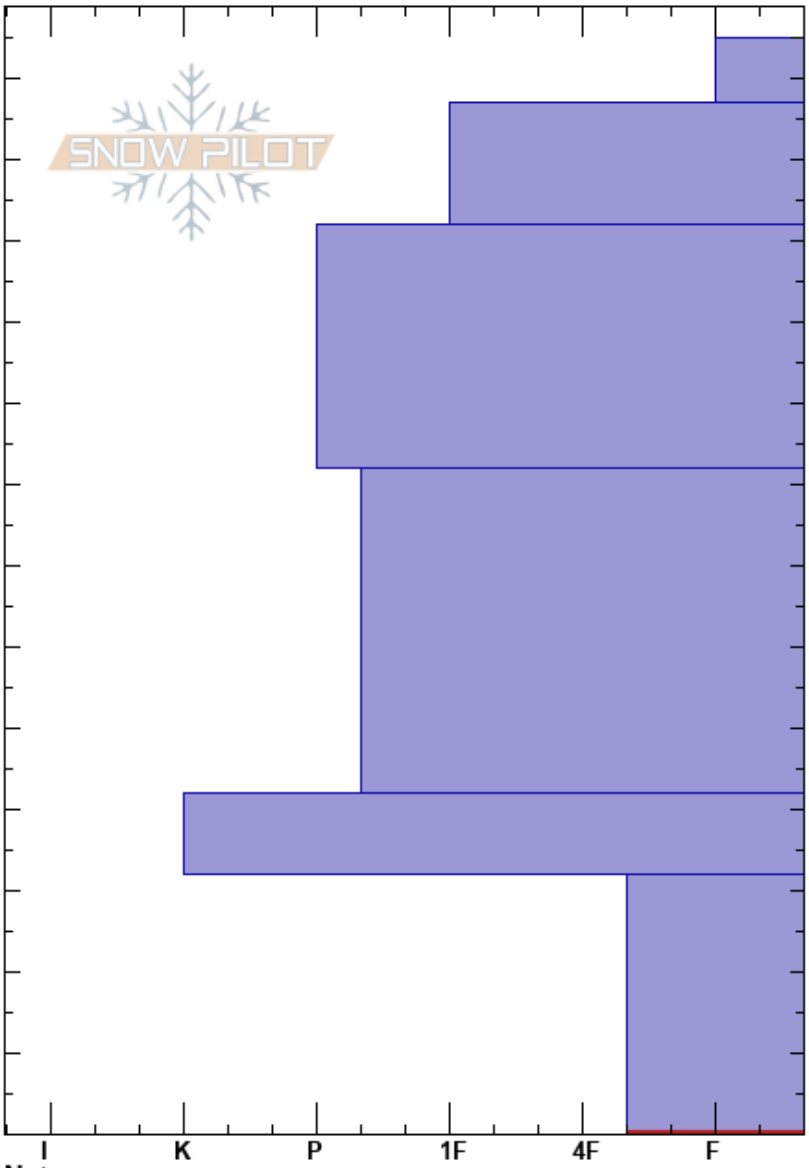

NW fuglehaugnøse skog Gudmund Helle  
 Hemsedalsfjellet 07/02/2018 - 14:00  
 Norway  
**Elevation:**  
**Aspect:**  
**Specifics:**

**Stability:**  
**Air Temperature:** HS: 135  
**Sky Cover:** 32-0cm: Problematic layer  
**Precipitation:**  
**Wind:**

Elevation (m)	Crystal		$\rho$ kg/m <sup>3</sup>	Stability tests & Layer comments
	Form	Size		
135				
130	+ ( / )		D	
120	•			
110				
100	•			
90				
80				
70				
60	○			
50				
40	⊗			
30				
20	□	1.5		
10				
0				