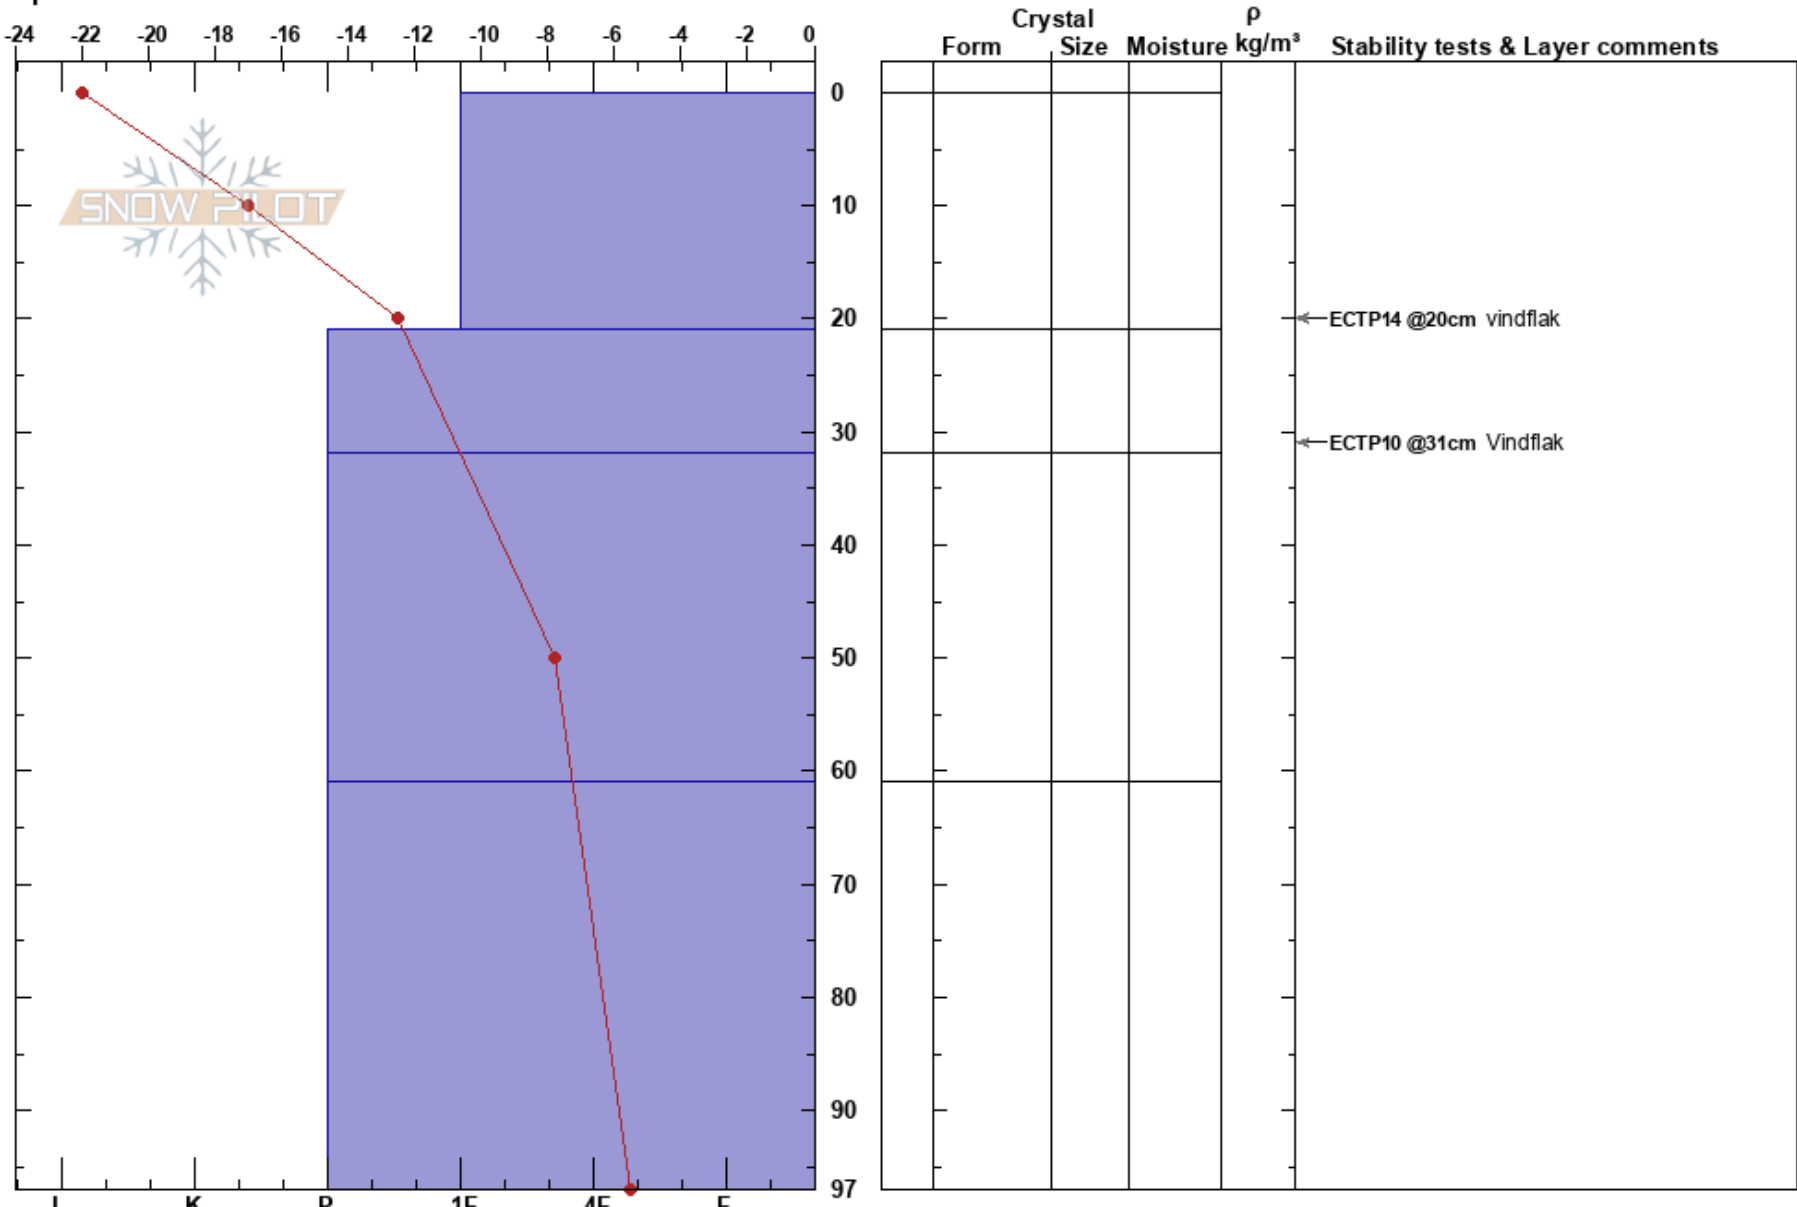

Krutvattnet 7 feb
Hemavan
Sweden
Elevation: 662 m
Aspect: 350°
Specifics:

Mojo Andersson
07/02/2018 - 00:45
Co-ord: 65.66966N, 14.56908E
Slope Angle: 25°
Wind Loading:

Stability: PF: 18 Layer Notes:
Air Temperature: -19°C
Sky Cover: CLR
Precipitation: NO
Wind: Calm

Notes: 20 dec och 4 nov skaren finns aktiv från 97 cm och neråt. Inget ECT resultat men vid lite bryt.