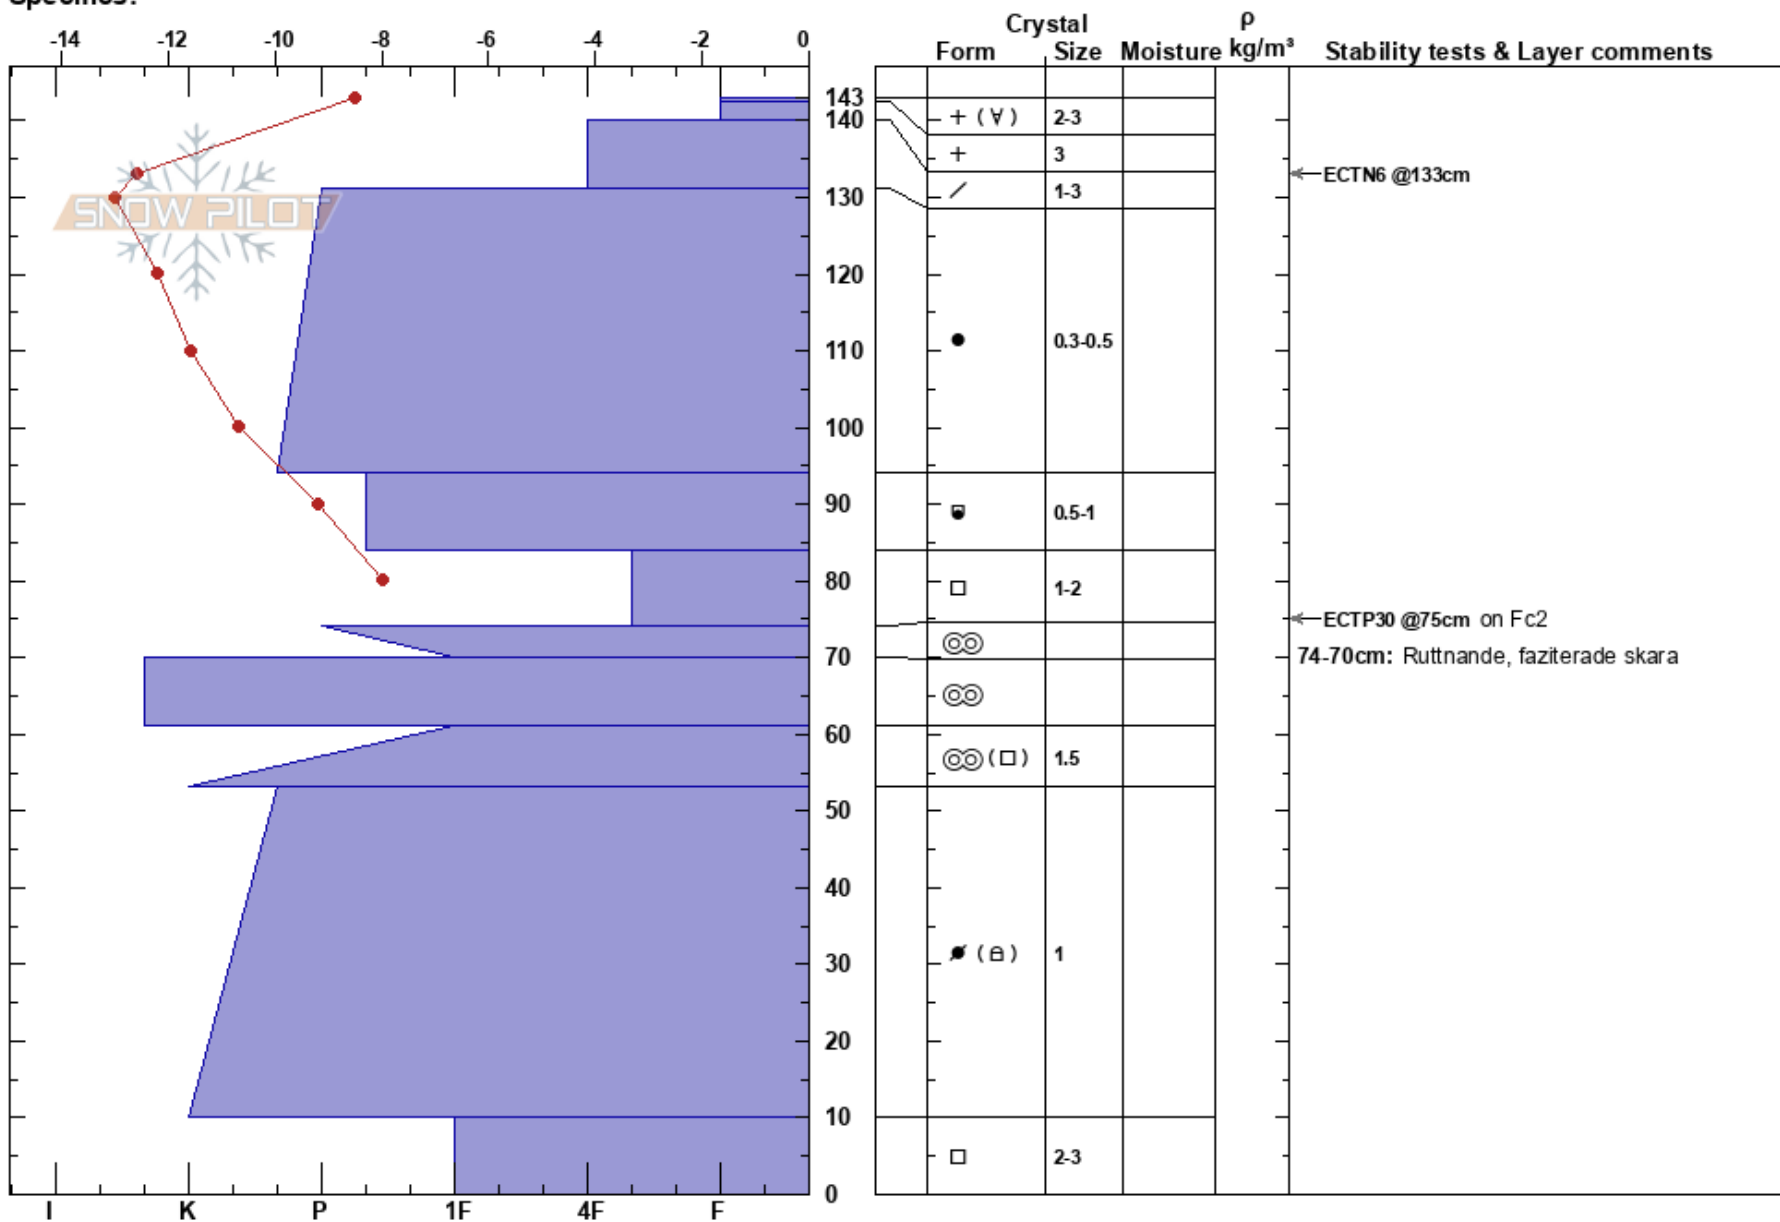

Atoklimpen
 Västra Vindelfjällen
 Sweden
 Elevation: 800 m
 Aspect: W
 Specifics:

Sam Hedman
 22/01/2018 - 11:15
 Co-ord:
 Slope Angle: 19°
 Wind Loading: no

Stability: HS: 143
 Air Temperature: -15.1°C PF: 10 74-70cm: Ruttnande, faziterade skara
 Sky Cover: BKN
 Precipitation: NO
 Wind: Calm

Notes: Översta TL, lässluttning, buskar på marken.