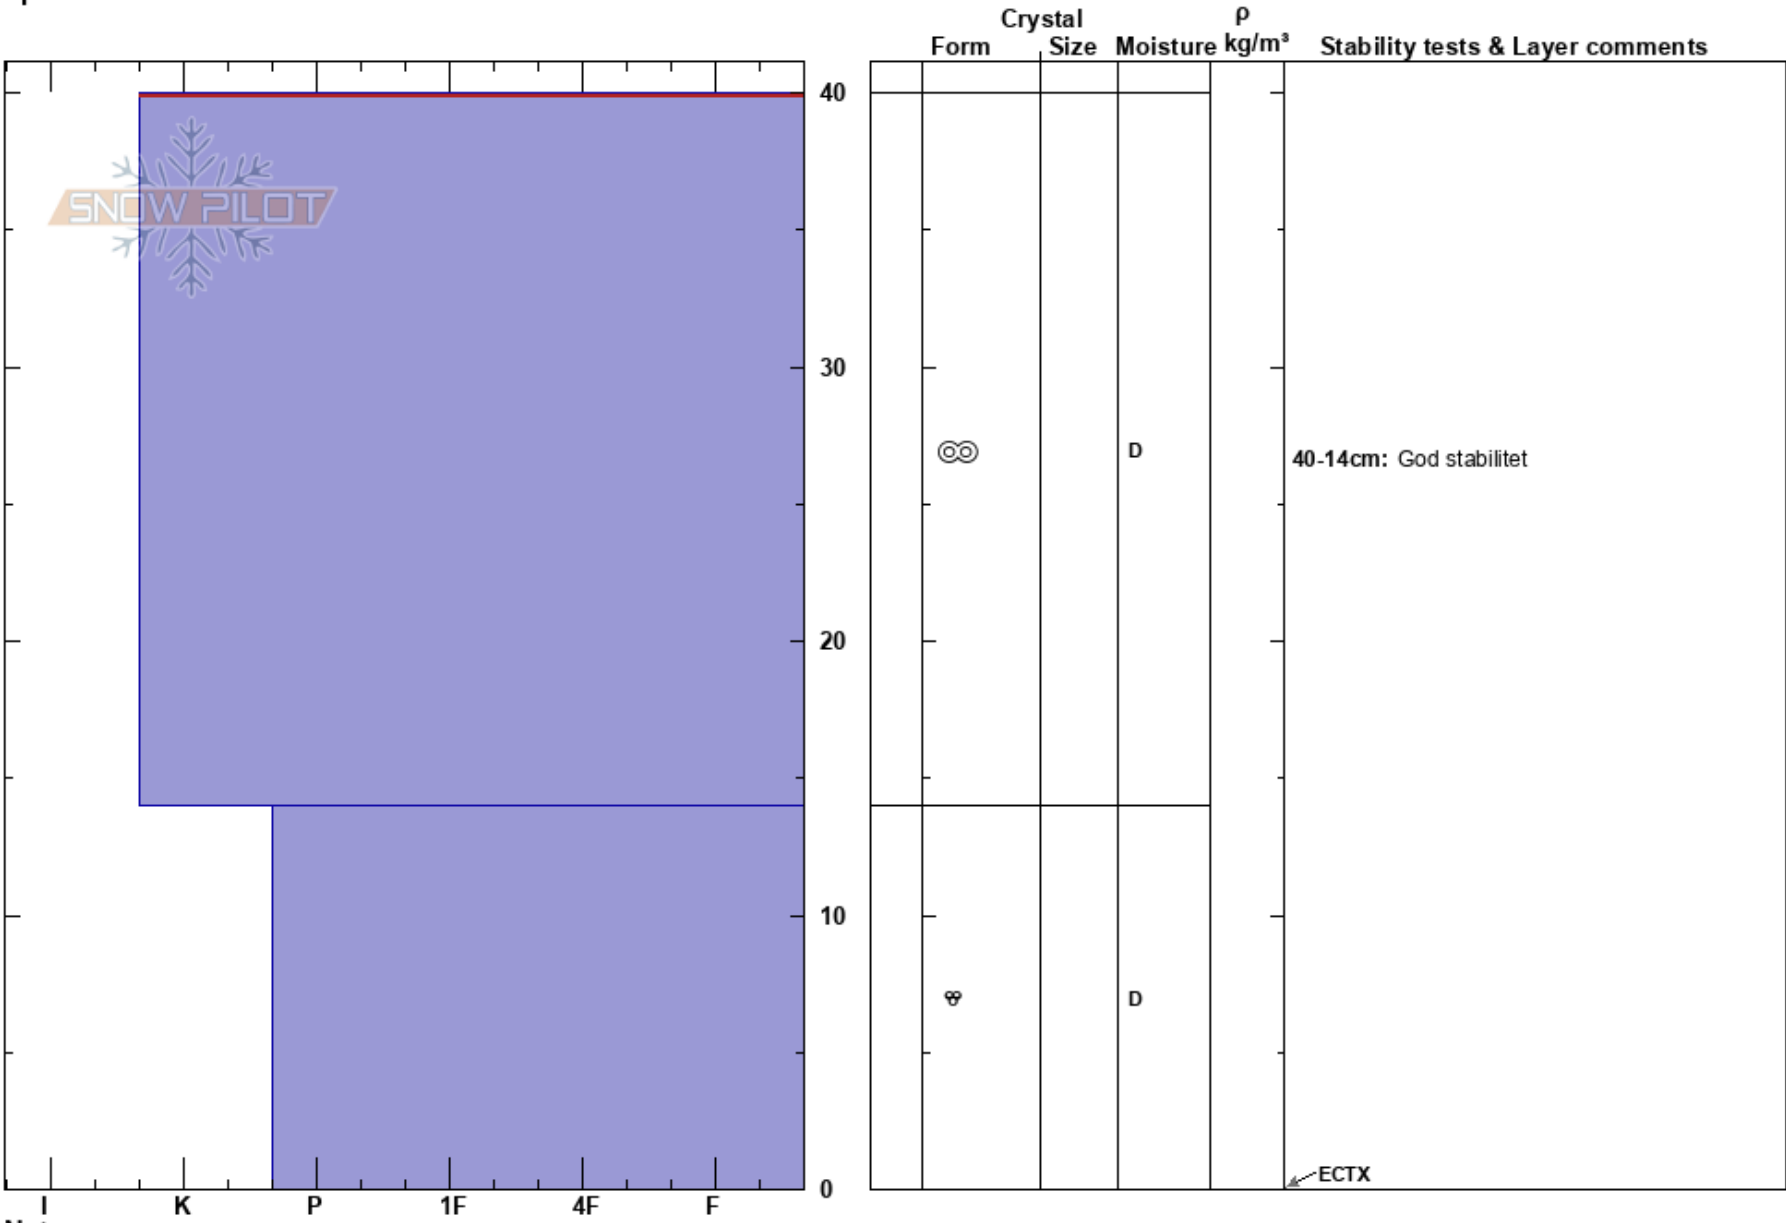

Storfjellet  
 Vest-Finnmark  
 Norway  
**Elevation:**  
**Aspect:**  
**Specifics:**

Jonas VP  
 22/01/2018 - 08:30  
**Co-ord:**  
**Slope Angle:**  
**Wind Loading:**

**Stability:**  
**Air Temperature:**  
**Sky Cover:**  
**Precipitation:**  
**Wind:**

**Layer Notes:**  
 40-14cm: God stabilitet  
 40-14cm: Problematic layer

Notes: