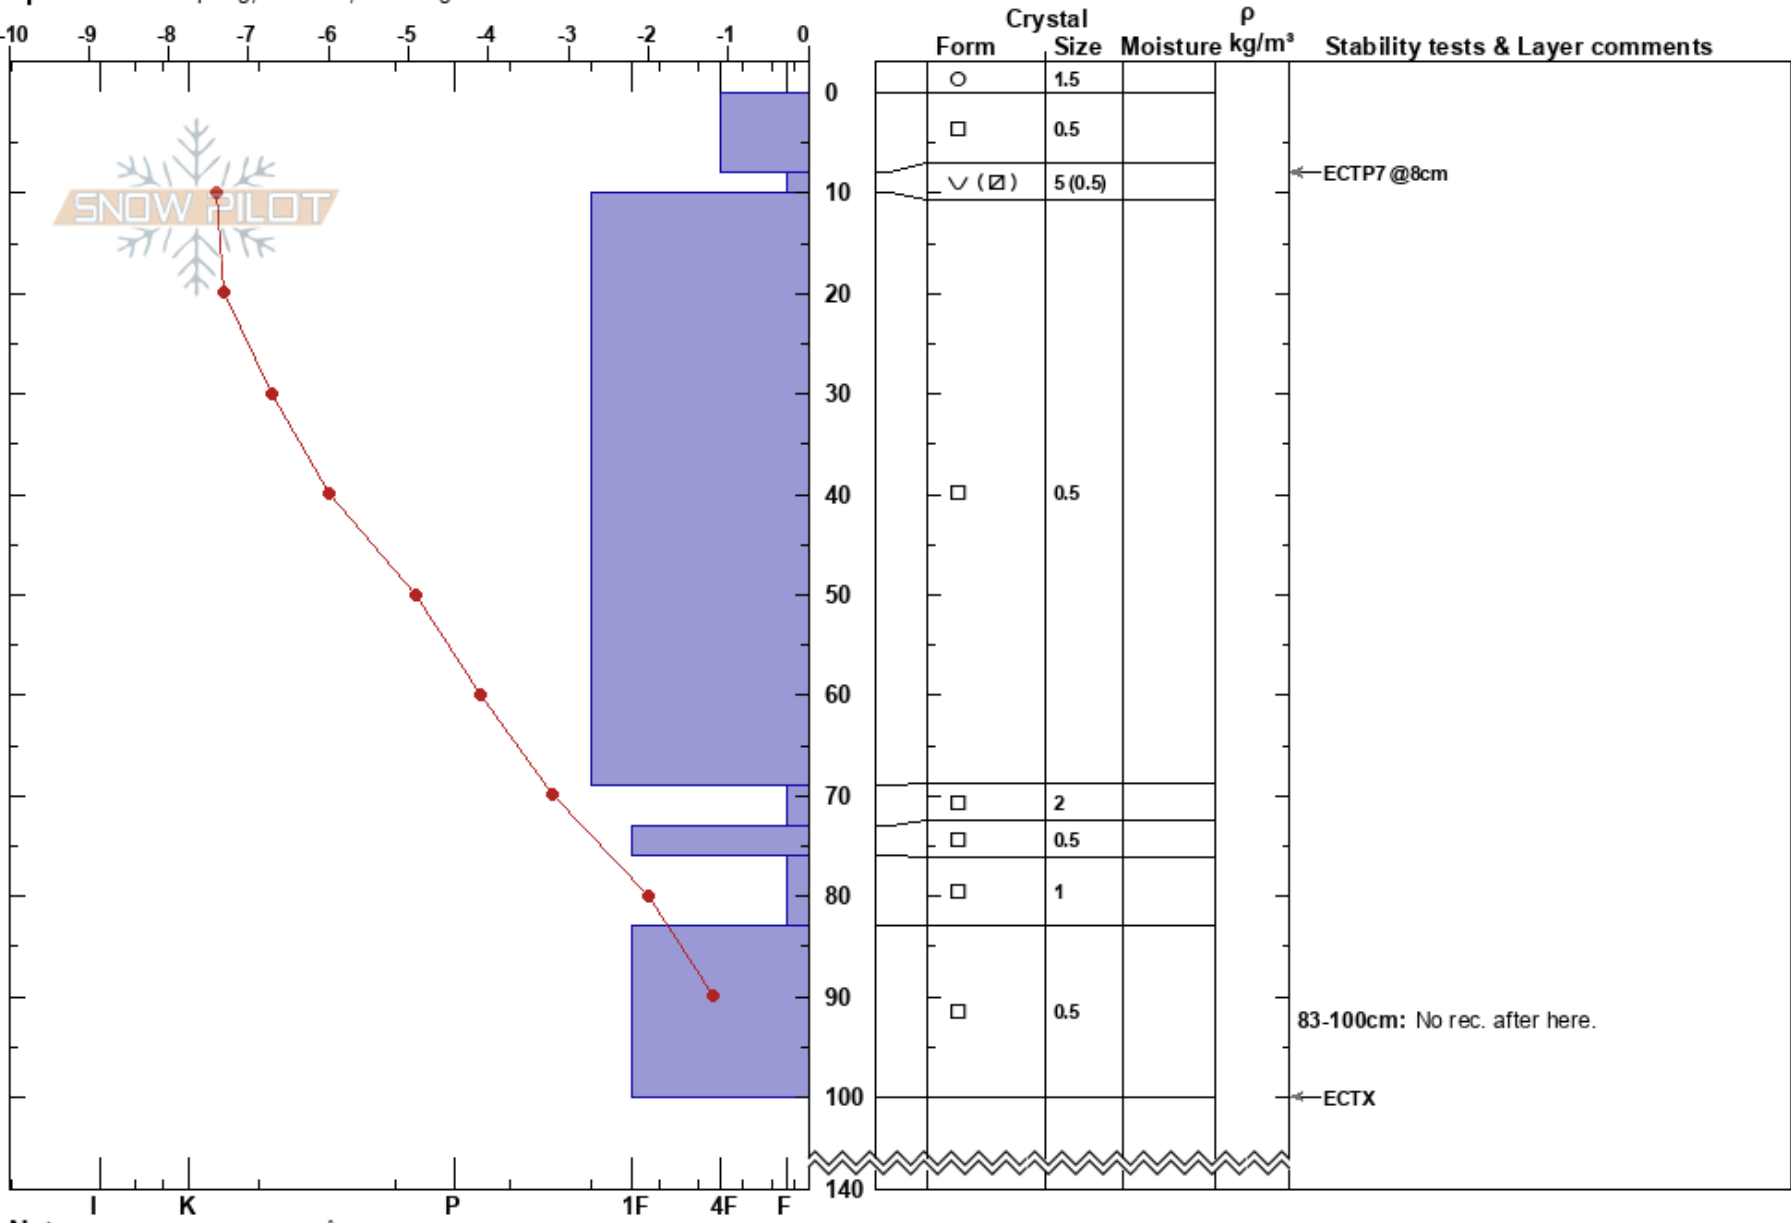

Storskaven  
 Funäsfjällen  
 Sweden  
**Elevation:** 1047 m  
**Aspect:** NW  
**Specifics:** Collapsing, localized; Cracking

Jaden Lanham Devine  
 15/12/2023 - 11:10  
**Co-ord:** 33V 363708E 6944450N  
**Slope Angle:** 20°  
**Wind Loading:** previous

**Stability:**  
**Air Temperature:** -3.8°C  
**Precipitation:** NO  
**Wind:** S Calm

**HS:** 140  
**PF:** 20  
**8-10cm:** Problematic layer  
**83-100cm:** No rec. after here.

**Notes:** Radiation crust finns på yte.