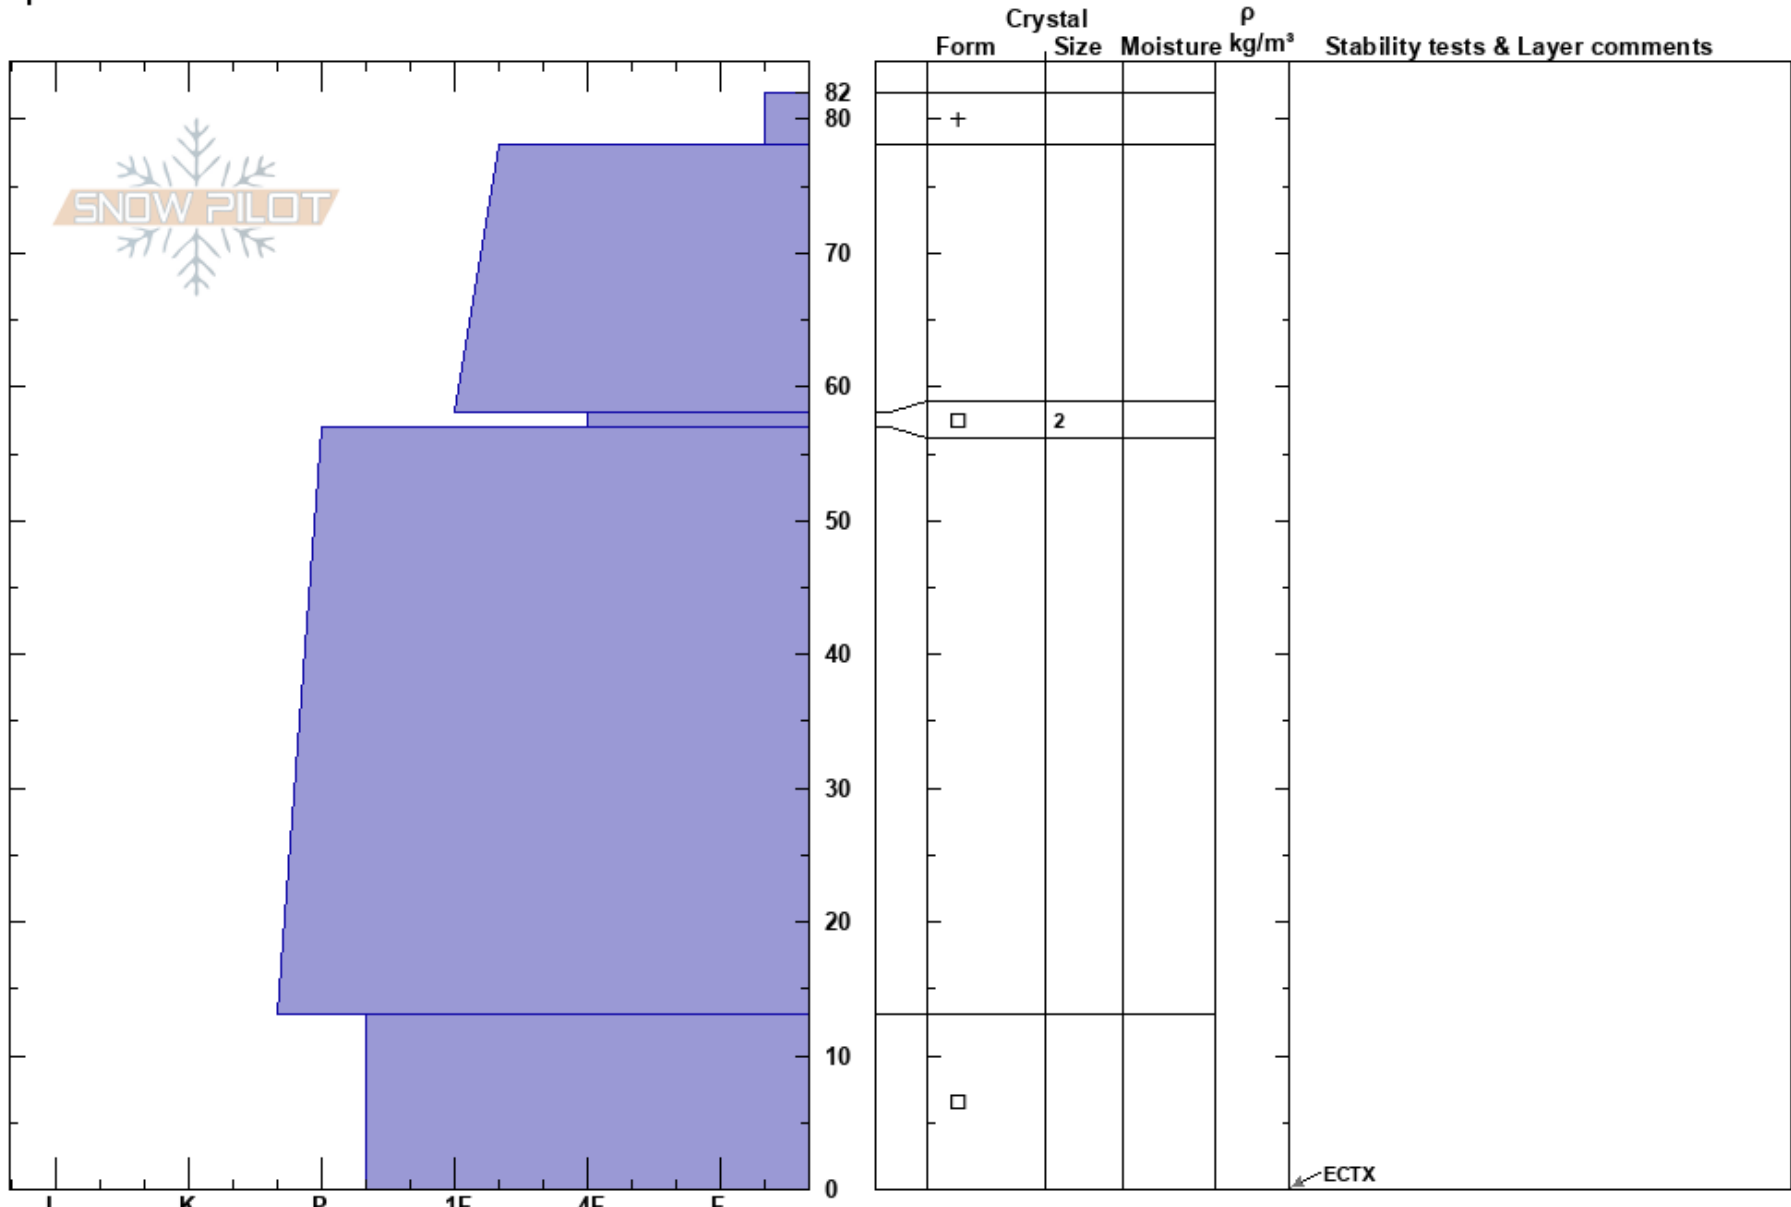

Mohtserenjüenie
 Västra Vindelfjällen
 Sweden
Elevation: 1225 m
Aspect: 60°
Specifics:

Johan af Ekenstam
 15/12/2023 - 11:50
Co-ord: 33W 508963E 7301628N
Slope Angle: 15°
Wind Loading:

Stability: **HS:**82 **Layer Notes:**
Air Temperature: -6.5°C **PF:** 5
Sky Cover: OVC
Precipitation: S-1
Wind: W Light Breeze

Notes: Mycket barmark i närliggande terräng, endast isolerade flak av gammal drevsnö.