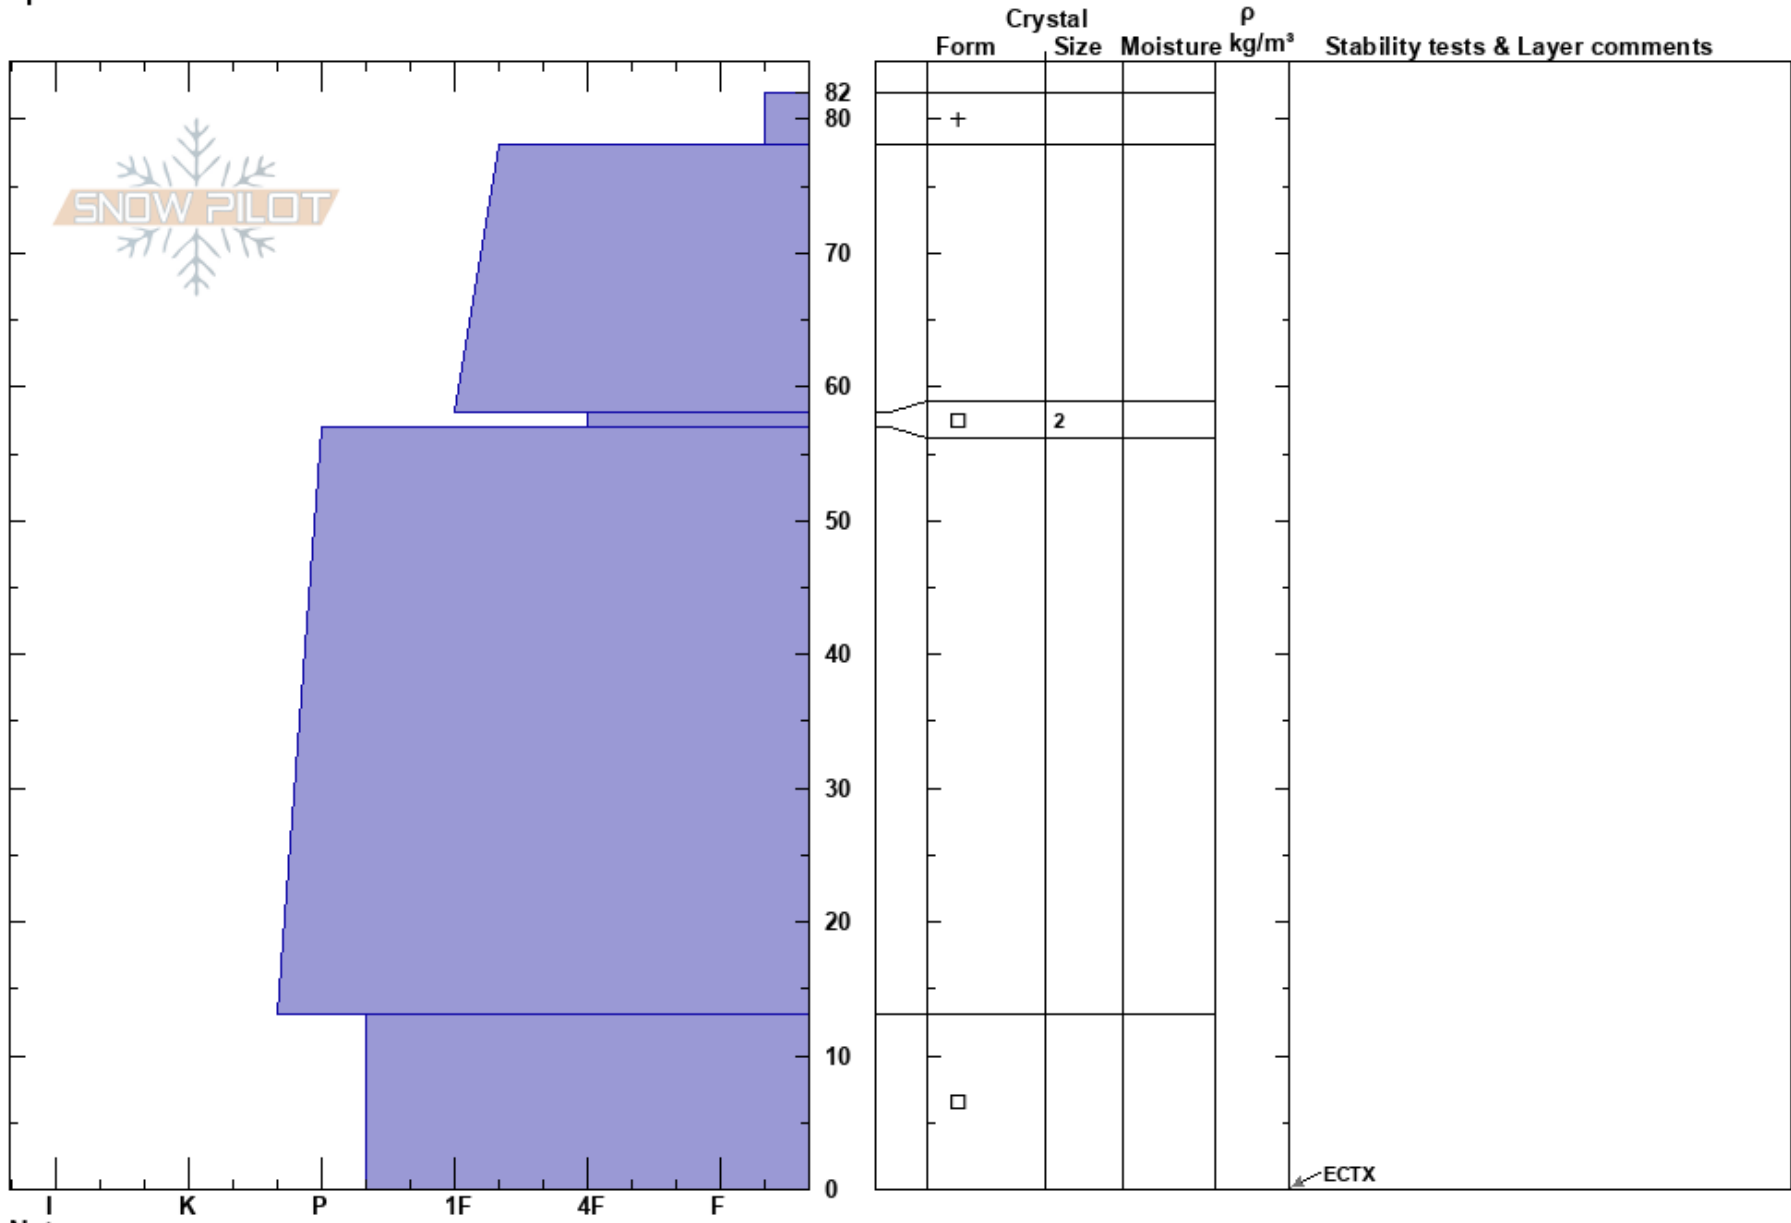

Mohtserenjüenie
 Västra Vindelfjällen
 Sweden
Elevation: 1225 m
Aspect: 60°
Specifics:

Johan af Ekenstam
 15/12/2023 - 11:50
Co-ord: 33W 508963E 7301628N
Slope Angle: 15°
Wind Loading:

Stability: **HS:**82 **Layer Notes:**
Air Temperature: -6.5°C **PF:** 5
Sky Cover: OVC
Precipitation: S-1
Wind: W Light Breeze

Notes: Mycket barmark i närliggande terräng, endast isolerade flak av gammal drevsnö.