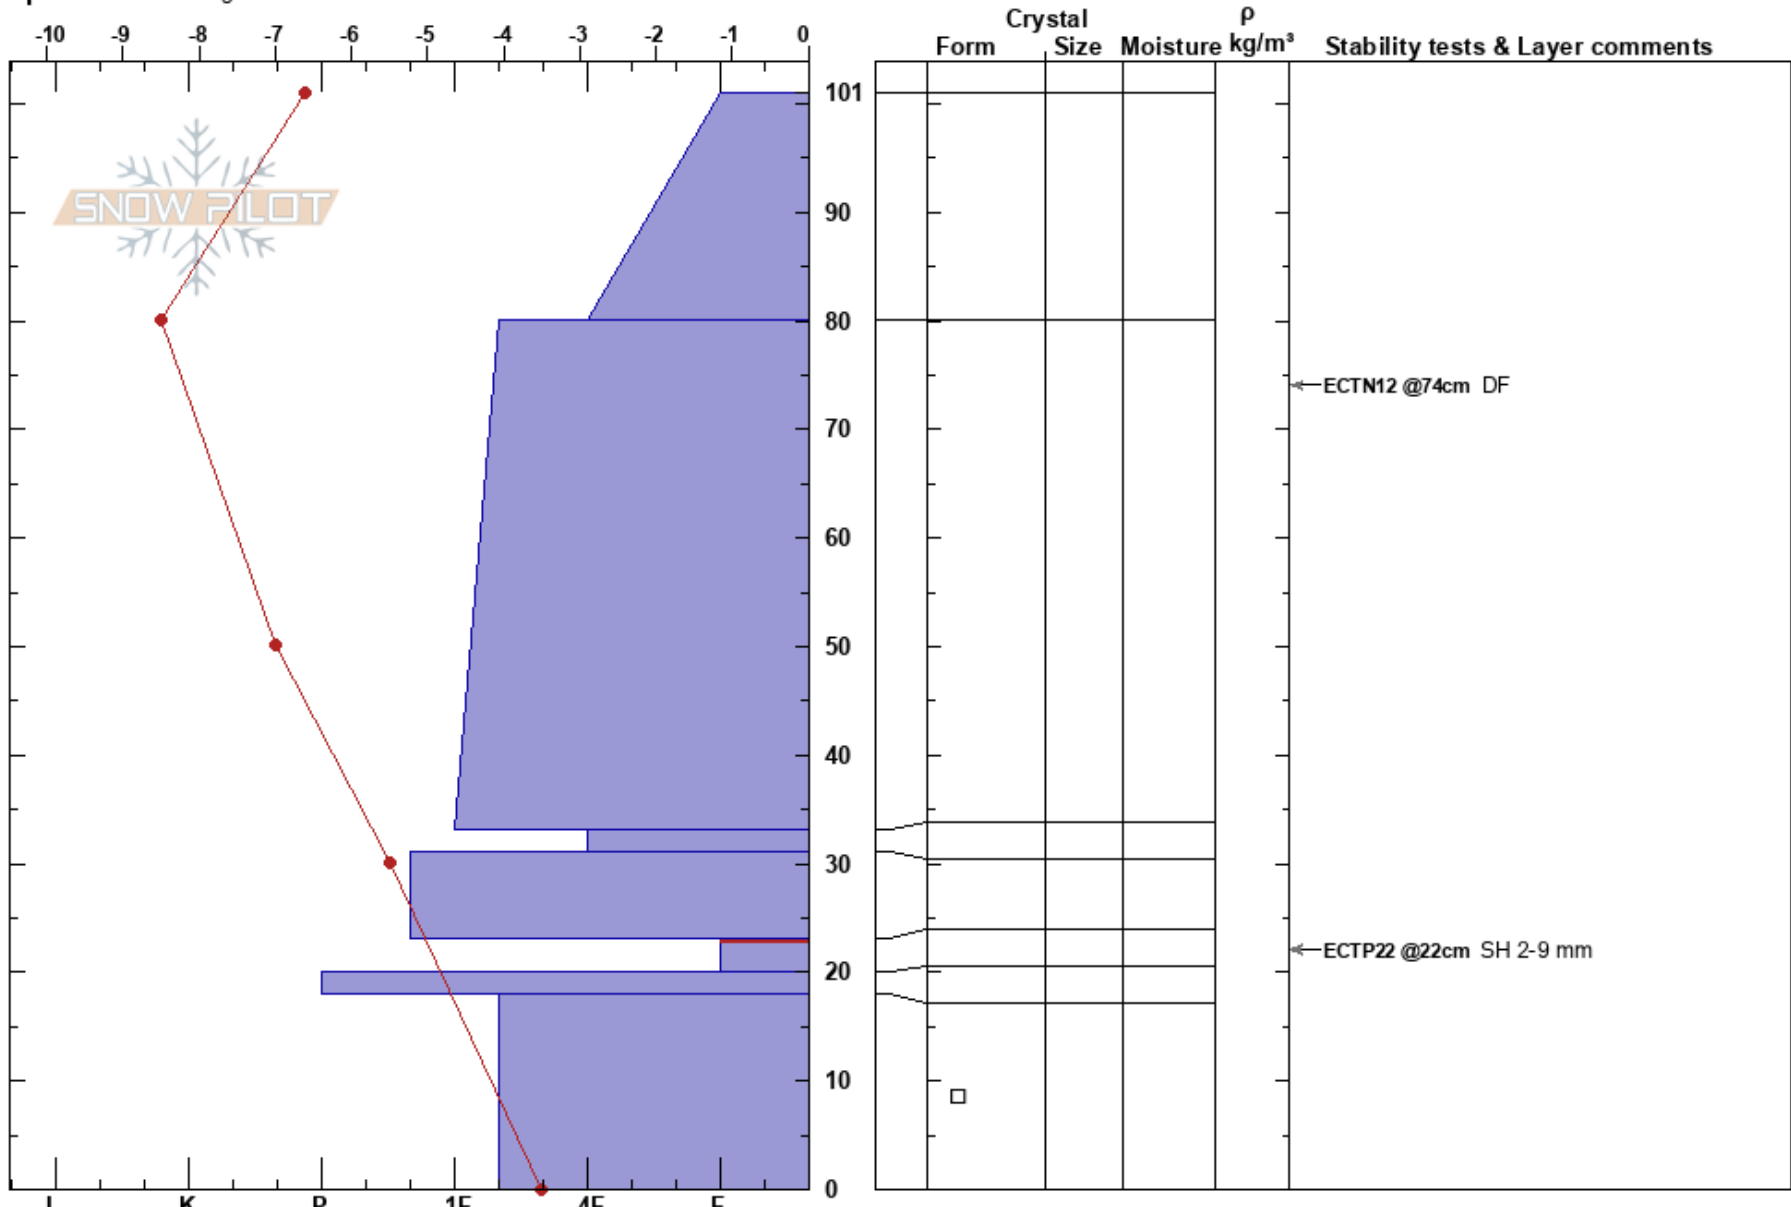

Mohtserenjüenie
 Västra Vindelfjällen
 Sweden
Elevation: 1220 m
Aspect: 260°
Specifics: Cracking

Johan af Ekenstam
 15/12/2023 - 11:00
Co-ord: 33W 508662E 7301420N
Slope Angle: 32°
Wind Loading:

Stability: **HS:** 101 **Layer Notes:**
Air Temperature: -6.6°C **PF:** 30 23-20cm: Problematic layer
Sky Cover: X
Precipitation: NO
Wind: W Light Breeze

Notes: Liten läslutning i storblockig terräng. Uppsprickning i flak där snötäcket var tunnare.