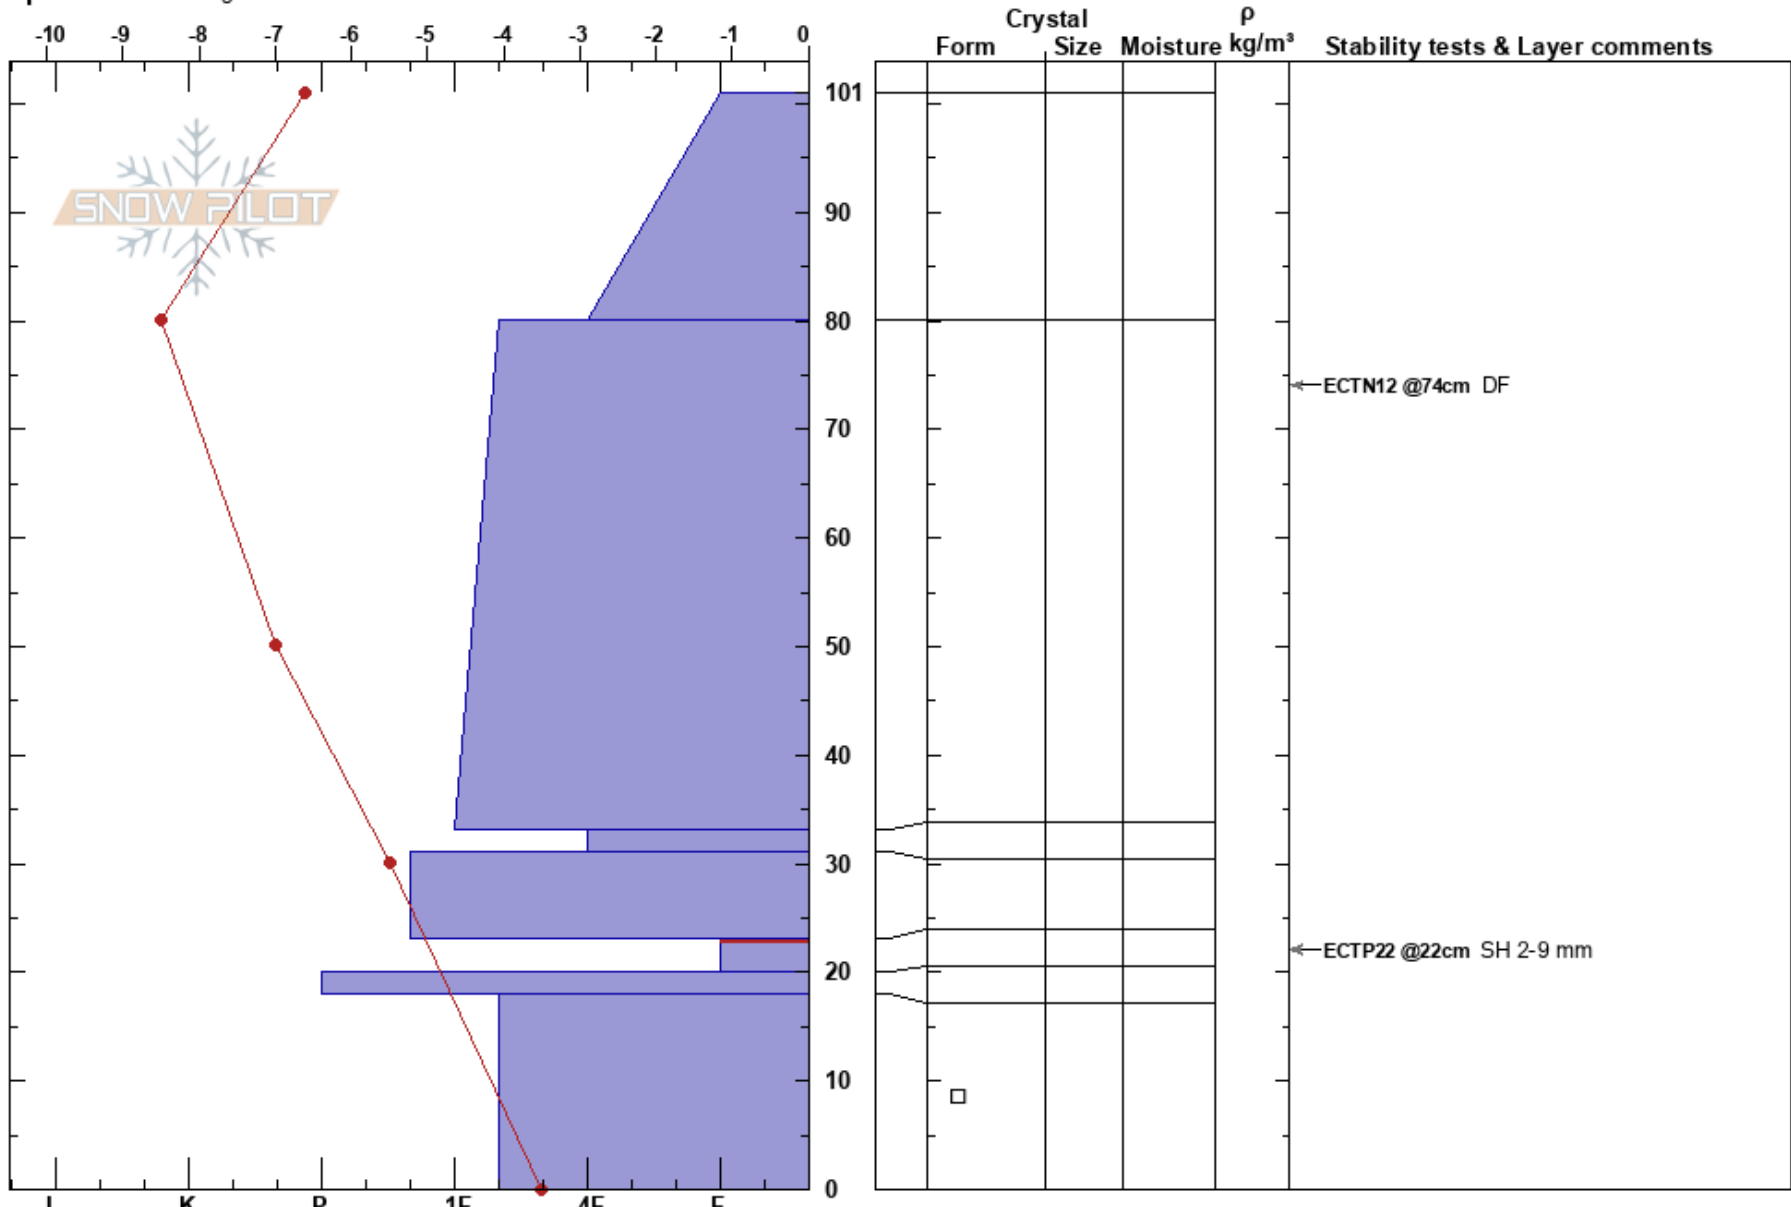

Mohtserenjüenie  
 Västra Vindelfjällen  
 Sweden  
**Elevation:** 1220 m  
**Aspect:** 260°  
**Specifics:** Cracking

Johan af Ekenstam  
 15/12/2023 - 11:00  
**Co-ord:** 33W 508662E 7301420N  
**Slope Angle:** 32°  
**Wind Loading:**

**Stability:** **HS:** 101 **Layer Notes:**  
**Air Temperature:** -6.6°C **PF:** 30 23-20cm: Problematic layer  
**Sky Cover:** X  
**Precipitation:** NO  
**Wind:** W Light Breeze

**Notes:** Liten läslutning i storblockig terräng. Uppsprickning i flak där snötäcket var tunnare.