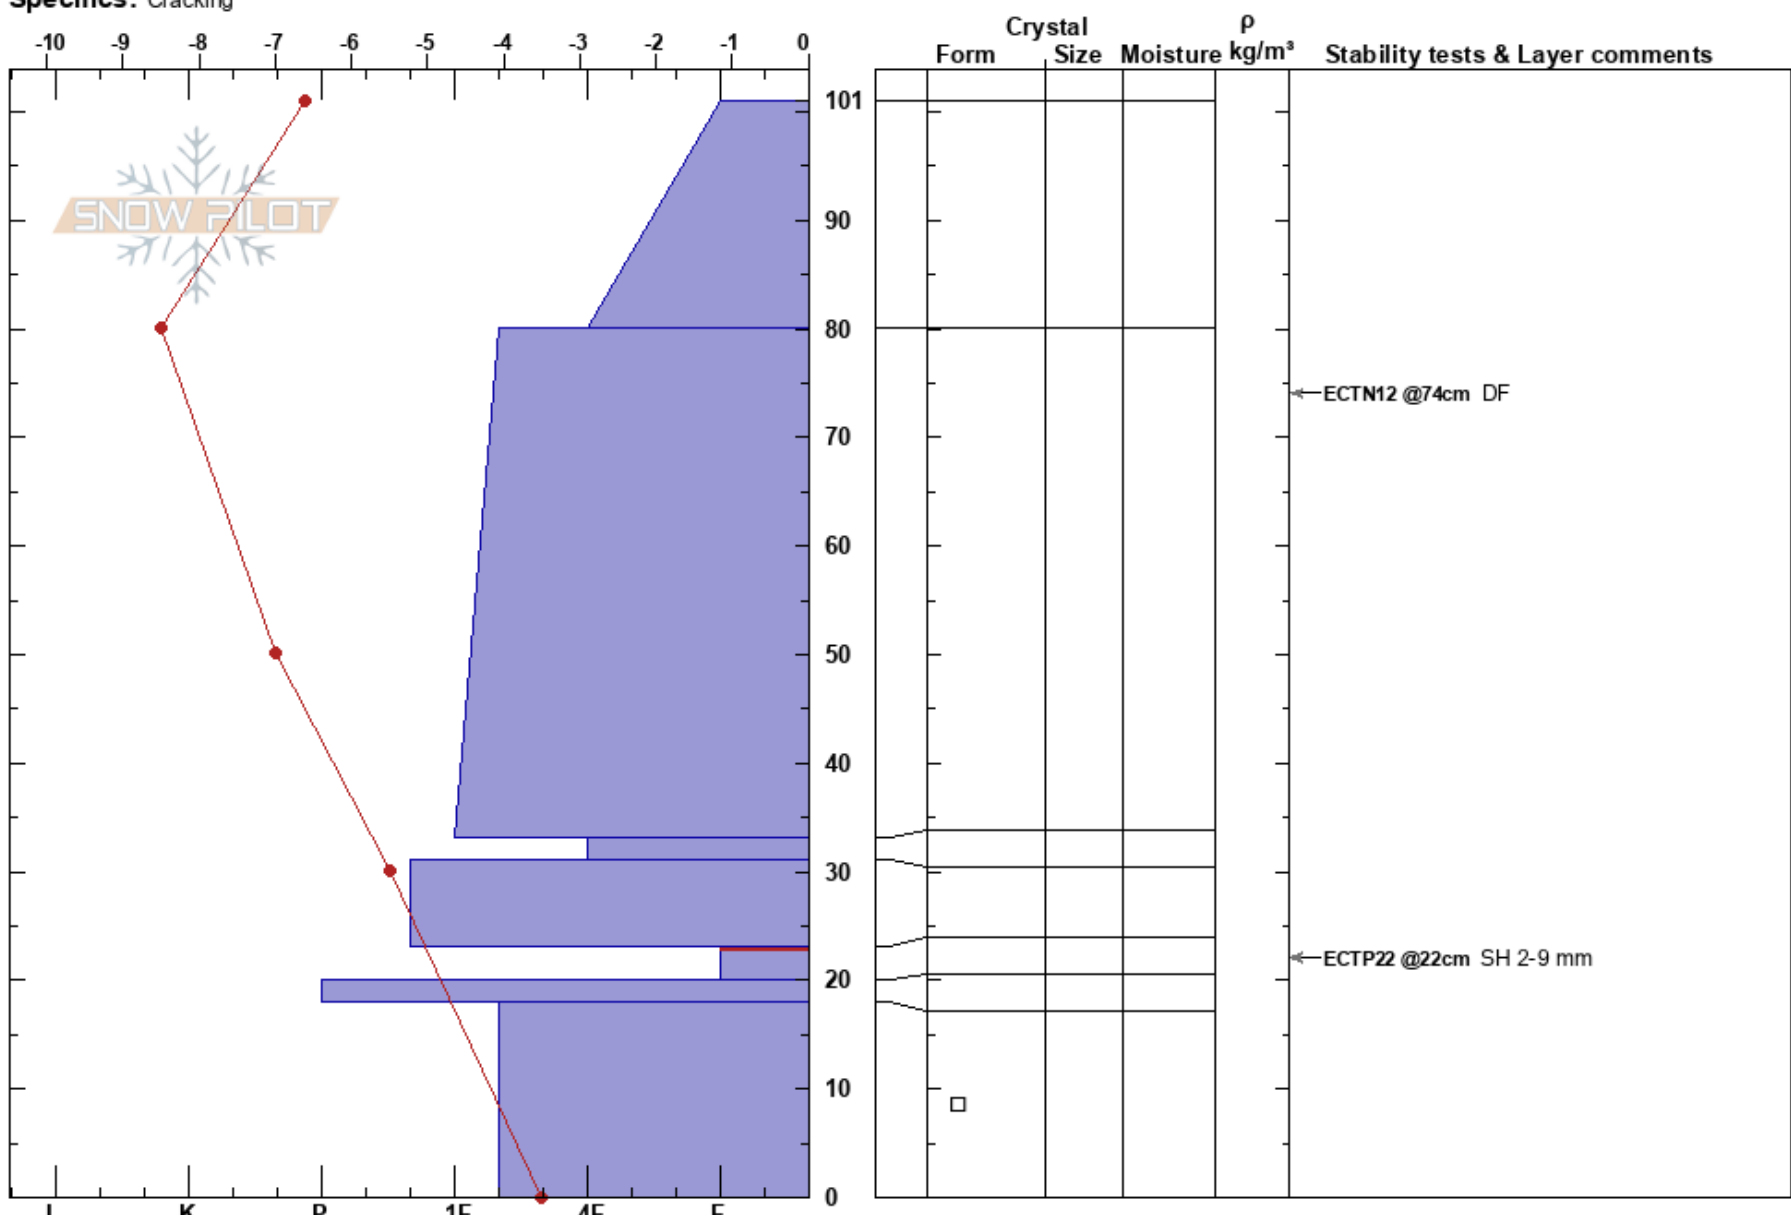

Mohtserenjüenie
 Västra Vindelfjällen
 Sweden
Elevation: 1220 m
Aspect: 260°
Specifics: Cracking

Johan af Ekenstam
 15/12/2023 - 11:00
Co-ord: 33W 508662E 7301420N
Slope Angle: 32°
Wind Loading:

Stability: **HS:** 101 **Layer Notes:**
Air Temperature: -6.6°C **PF:** 30 23-20cm: Problematic layer
Sky Cover: X
Precipitation: NO
Wind: W Light Breeze

Notes: Liten läslutning i storblockig terräng. Uppsprickning i flak där snötäcket var tunnare.