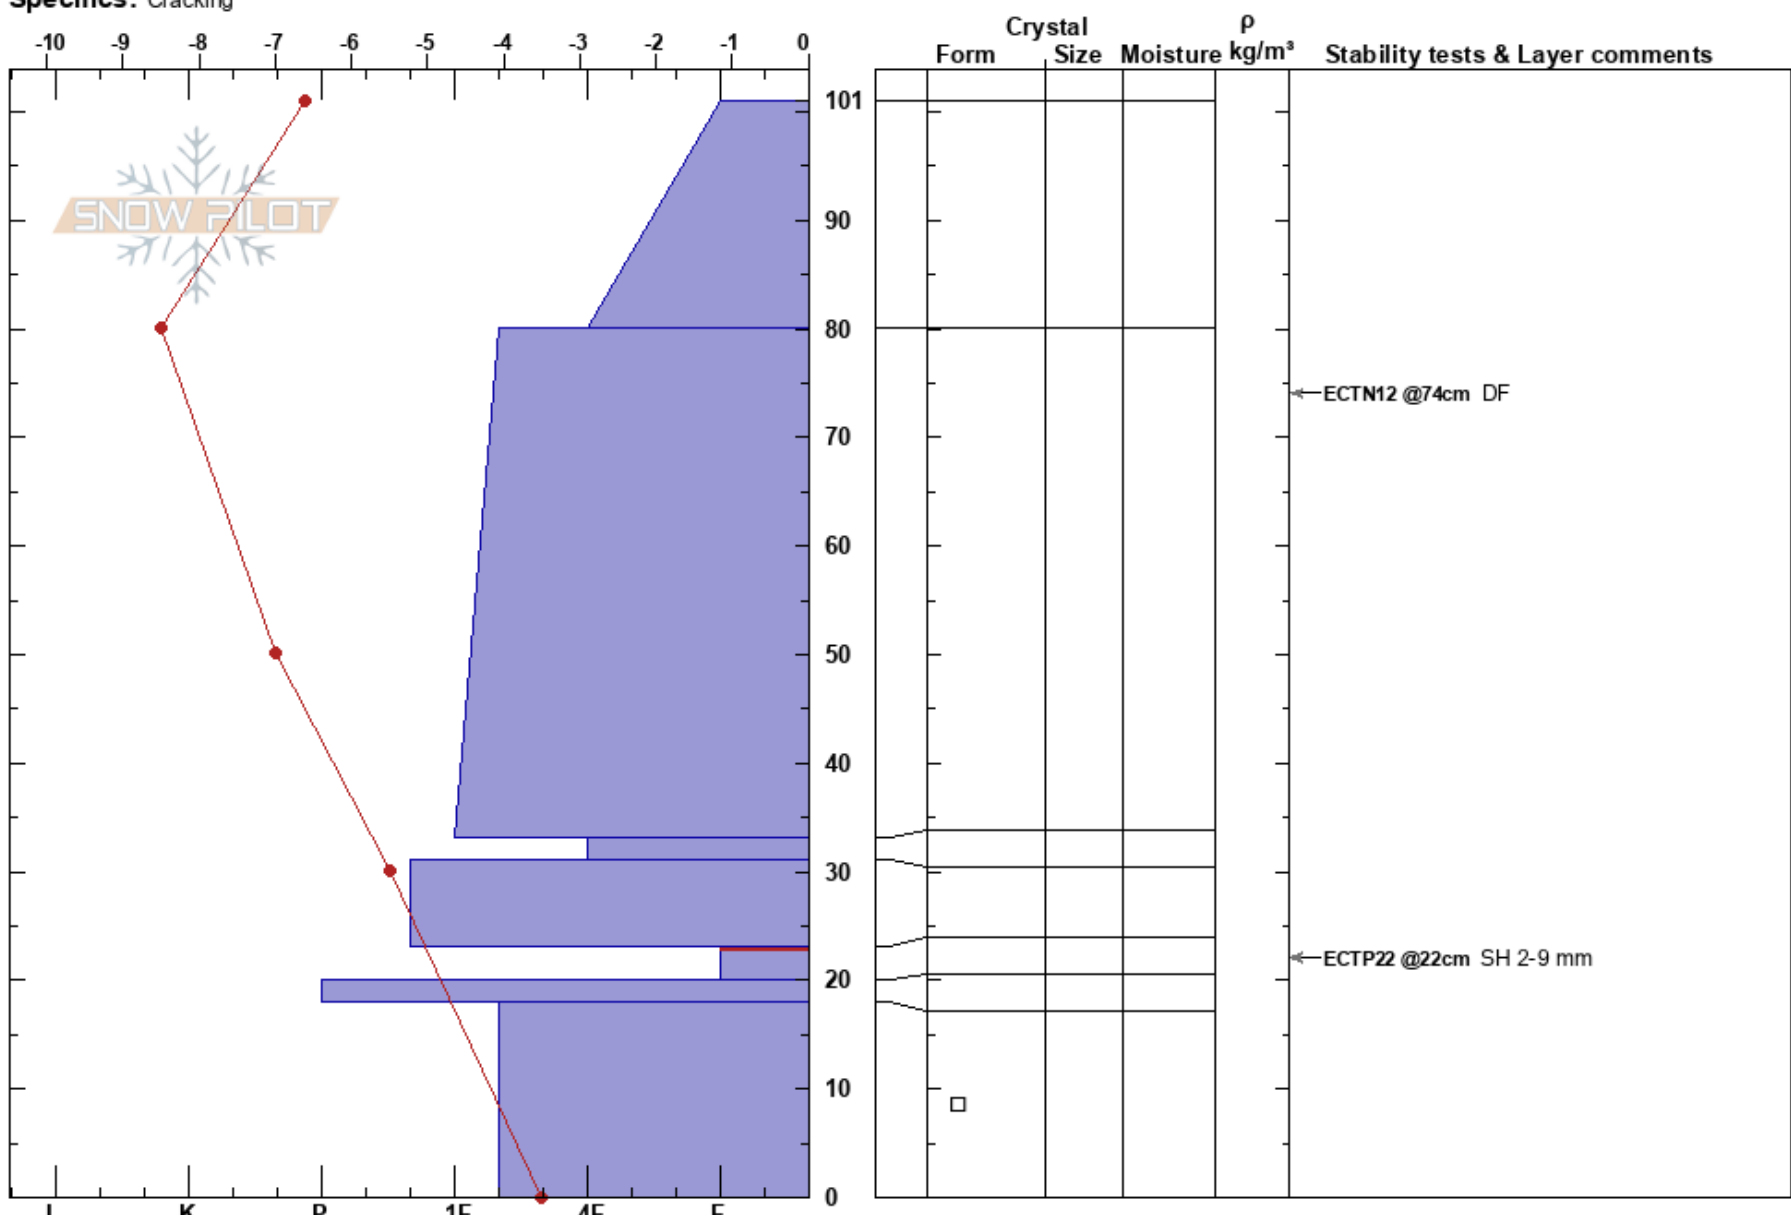

Mohtserenjüenie  
 Västra Vindelfjällen  
 Sweden  
**Elevation:** 1220 m  
**Aspect:** 260°  
**Specifics:** Cracking

Johan af Ekenstam  
 15/12/2023 - 11:00  
**Co-ord:** 33W 508662E 7301420N  
**Slope Angle:** 32°  
**Wind Loading:**

**Stability:** **HS:** 101 **Layer Notes:**  
**Air Temperature:** -6.6°C **PF:** 30 23-20cm: Problematic layer  
**Sky Cover:** X  
**Precipitation:** NO  
**Wind:** W Light Breeze

**Notes:** Liten läslutning i storblockig terräng. Uppsprickning i flak där snötäcket var tunnare.