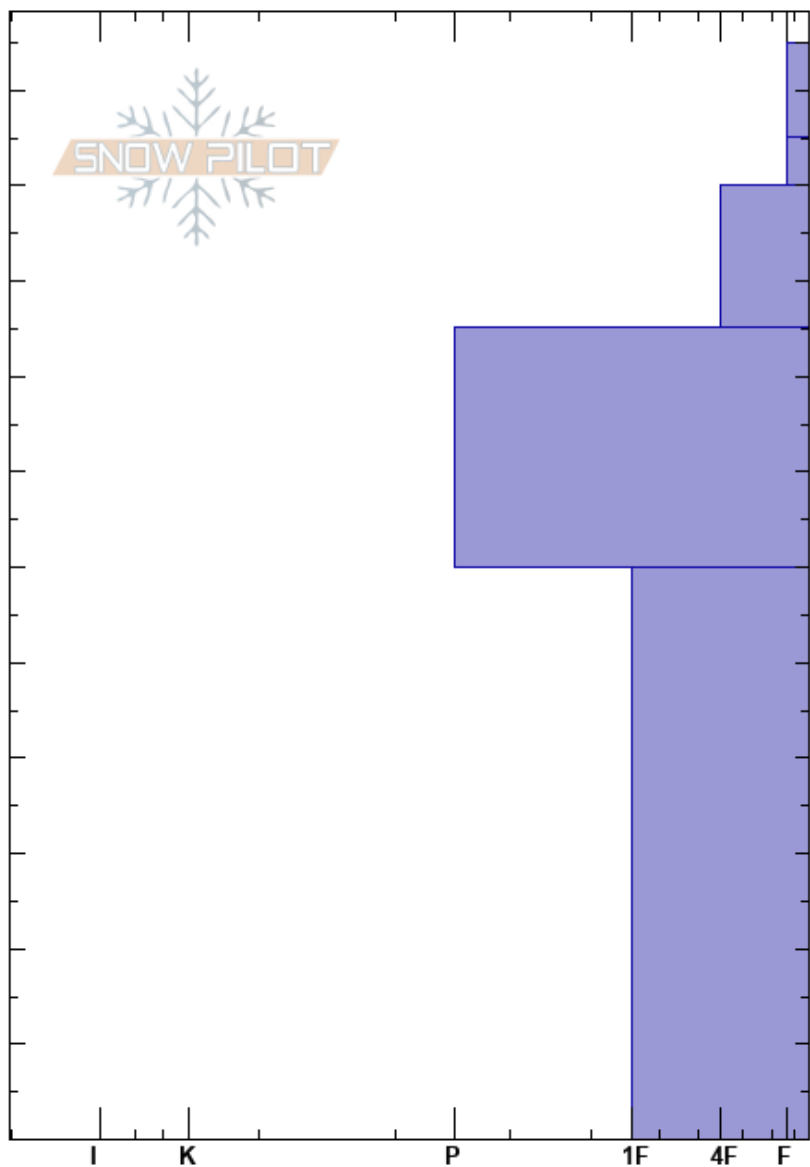

Välliste Konvexen skil
 Välliste
 Sweden
Elevation: 793 m
Aspect: SE
Specifics:

Oskar Brodén
 15/12/2023 - 11:20
Co-ord:
Slope Angle: 35°
Wind Loading:

Stability: **HS:** 115 **Layer Notes:**
Air Temperature: -2.3°C **PF:** 40
Sky Cover: OVC
Precipitation: NO
Wind: W Light Breeze

Height (cm)	Crystal		Moisture	ρ kg/m ³	Stability tests & Layer comments
	Form	Size			
115					
110	V (∅)	5-20			
100	∅ (V)	2-5			← ECTN15 @101cm
90	□	2			
86					← ECTN24 @86cm
80					
70	⊗				
60					
30	^ (⊙)	3-4			
20					
10					
0					