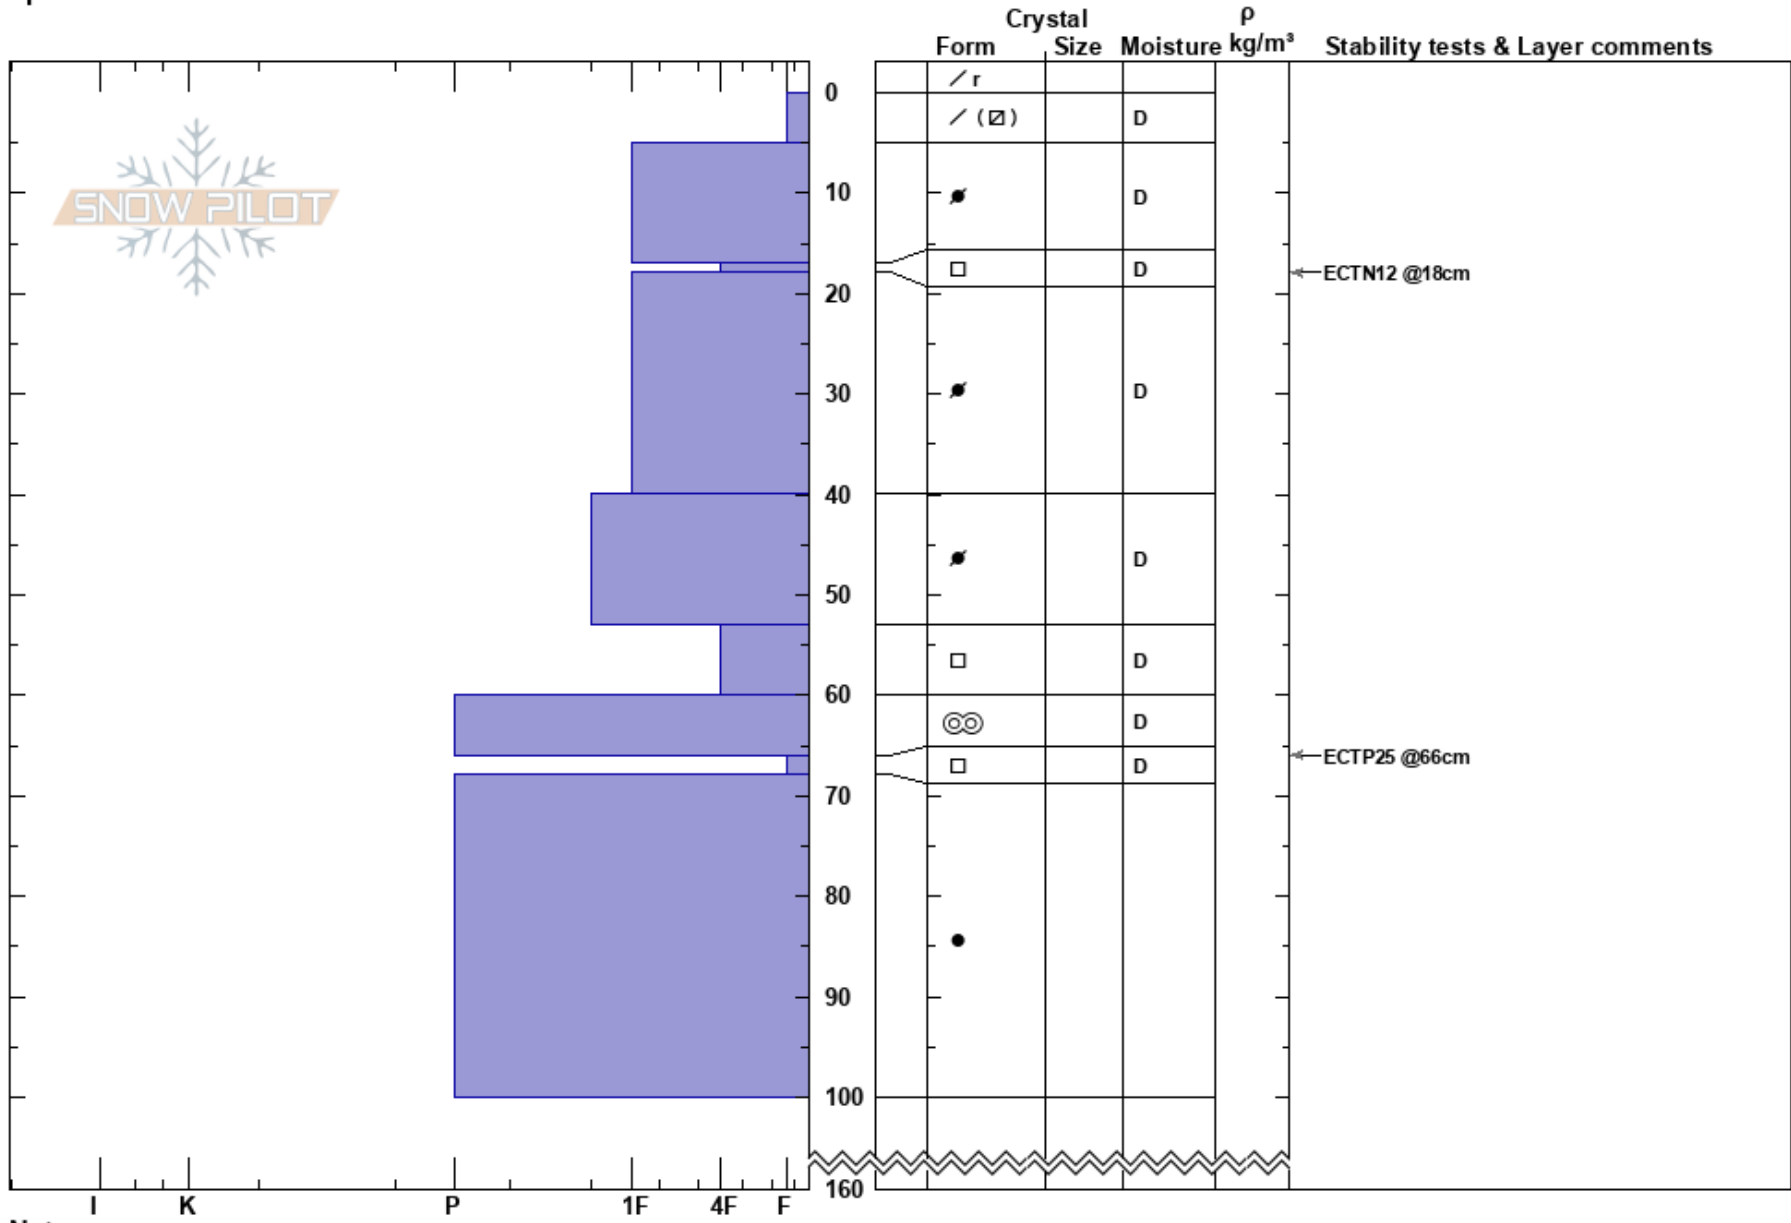

Husvålen  
 Funäsfjällen  
 Sweden  
**Elevation:** 1010 m  
**Aspect:** NE  
**Specifics:**

John Wilcoxon  
 15/12/2023 - 09:50  
**Co-ord:** 33V 392151E 6974295N  
**Slope Angle:** 22°  
**Wind Loading:** previous

**Stability:** **HS:** 160  
**Air Temperature:** **PF:** 5 66-68cm: Problematic layer  
**Sky Cover:** SCT  
**Precipitation:** NO  
**Wind:** Calm

Notes: