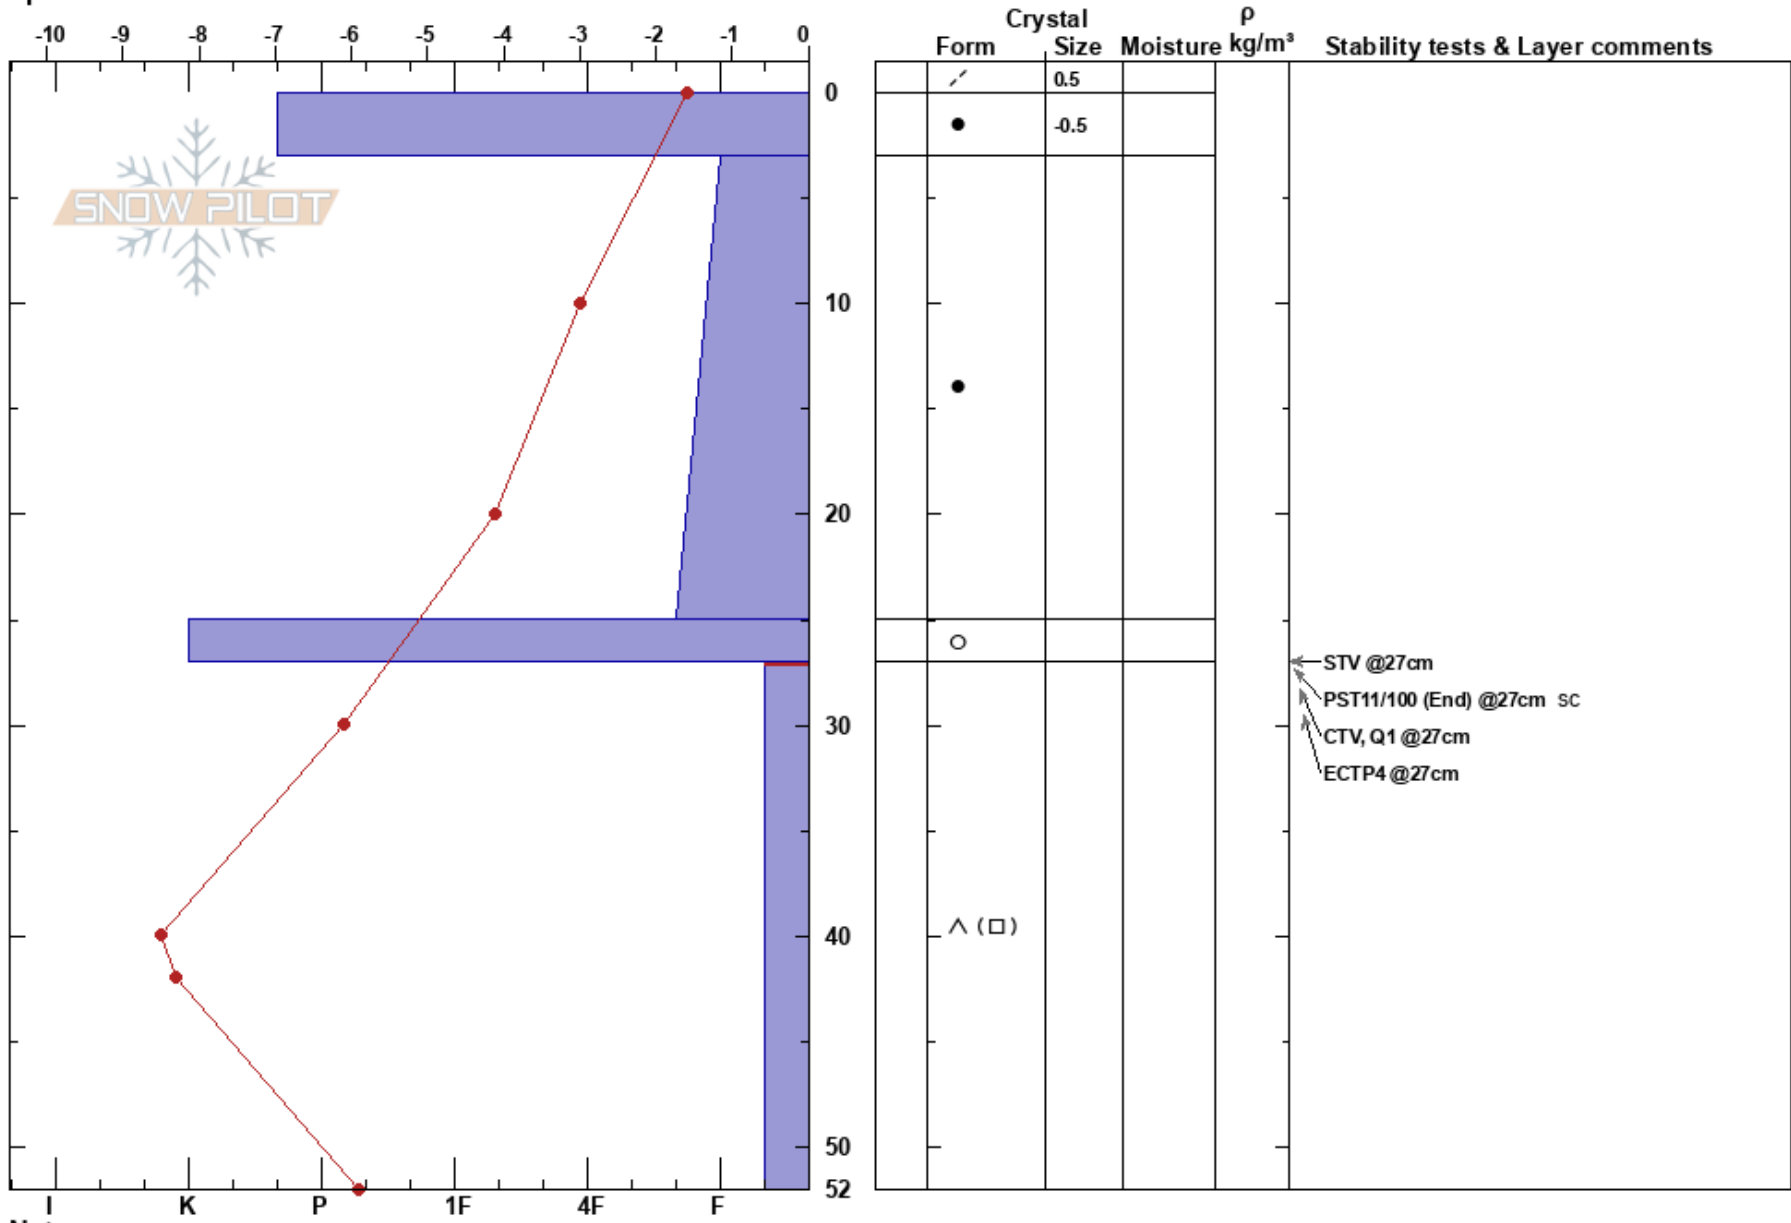

Enchanted Forest  
 Vail/Summit County  
 CO  
**Elevation:** 11800 ft  
**Aspect:**  
**Specifics:**

Catalina Gamba  
 12/14/2023 - 1:15pm  
**Co-ord:**  
**Slope Angle:** 17°  
**Wind Loading:** yes

**Stability:** **HS:** 52 **Layer Notes:**  
**Air Temperature:** -4.5°C **PF:** 50 27-52cm: Problematic layer  
**Sky Cover:** BKN **PS:** 3  
**Precipitation:** NO  
**Wind:** Calm