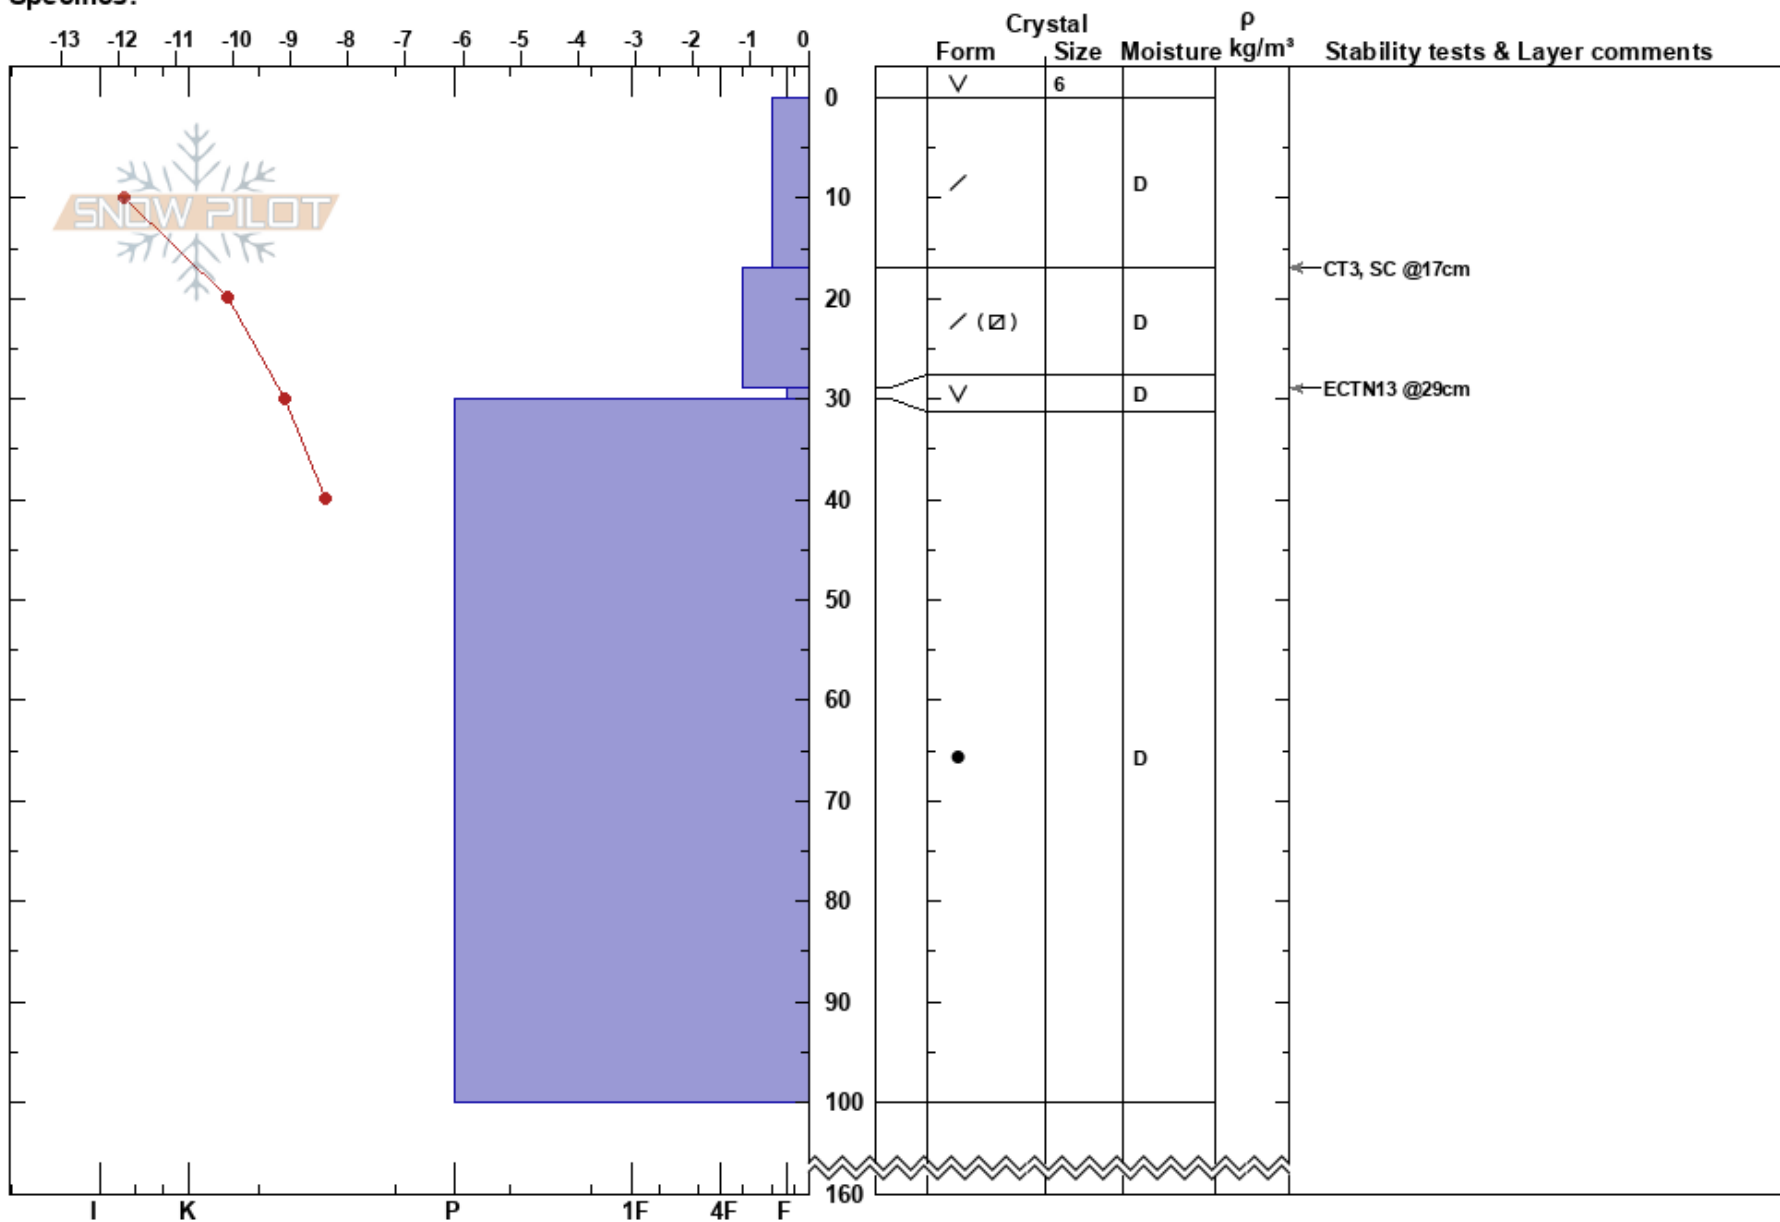

Lill Skarven Sadel  
 Funäsfjällen  
 Sweden  
**Elevation:** 1020 m  
**Aspect:** NE  
**Specifics:**

John Wilcoxon  
 14/12/2023 - 10:30  
**Co-ord:** 33V 364860E 6941768N  
**Slope Angle:** 29°  
**Wind Loading:** previous

**Stability:**  
**Air Temperature:** -10°C  
**Sky Cover:** CLR  
**Precipitation:** NO  
**Wind:** SW Light Breeze

**HS:** 160  
**Layer Notes:**  
 29-30cm: Problematic layer

Notes: