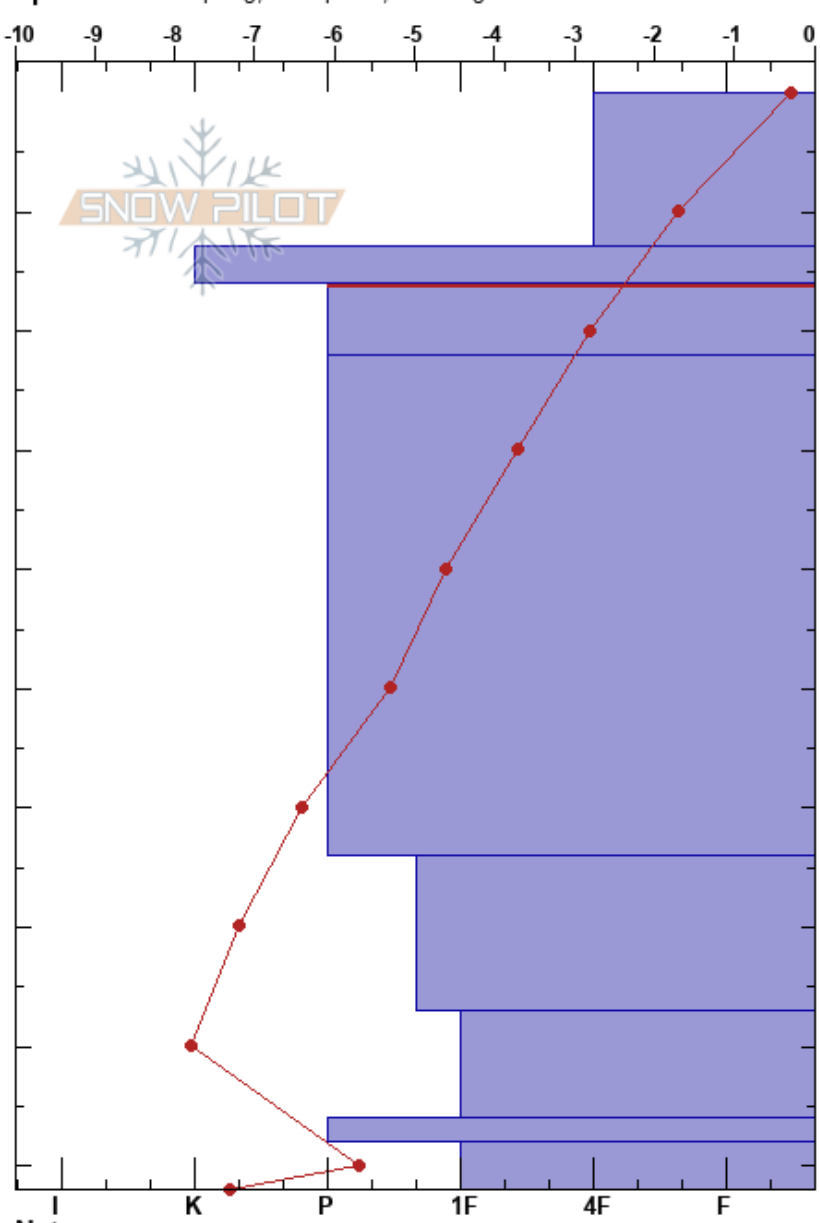

copper bowl la la ruik  
 Gore Range  
 CO  
**Elevation:** 12230 ft  
**Aspect:** SE  
**Specifics:** Collapsing, widespread; Cracking

Cade Blankers  
 12/13/2023 - 1:30pm  
**Co-ord:** 39.45838N, -106.18510W  
**Slope Angle:** 24°  
**Wind Loading:** previous

**Stability:**  
**Air Temperature:** -5.7°C  
**Sky Cover:** SCT  
**Precipitation:** NO  
**Wind:** SW Light Breeze

**HS:** 92  
**PF:** 5  
**PS:** 3  
 16-22cm: Problematic layer

Form	Crystal Size	Moisture	$\rho$ kg/m <sup>3</sup>	Stability tests & Layer comments
•	1			
○	3-4			
○	1-2			
•	0.3-0.5			
•	0.3-0.5			
	0.5-1			
•				← ECTP15 @76cm
•	0.5			
•	1-2			