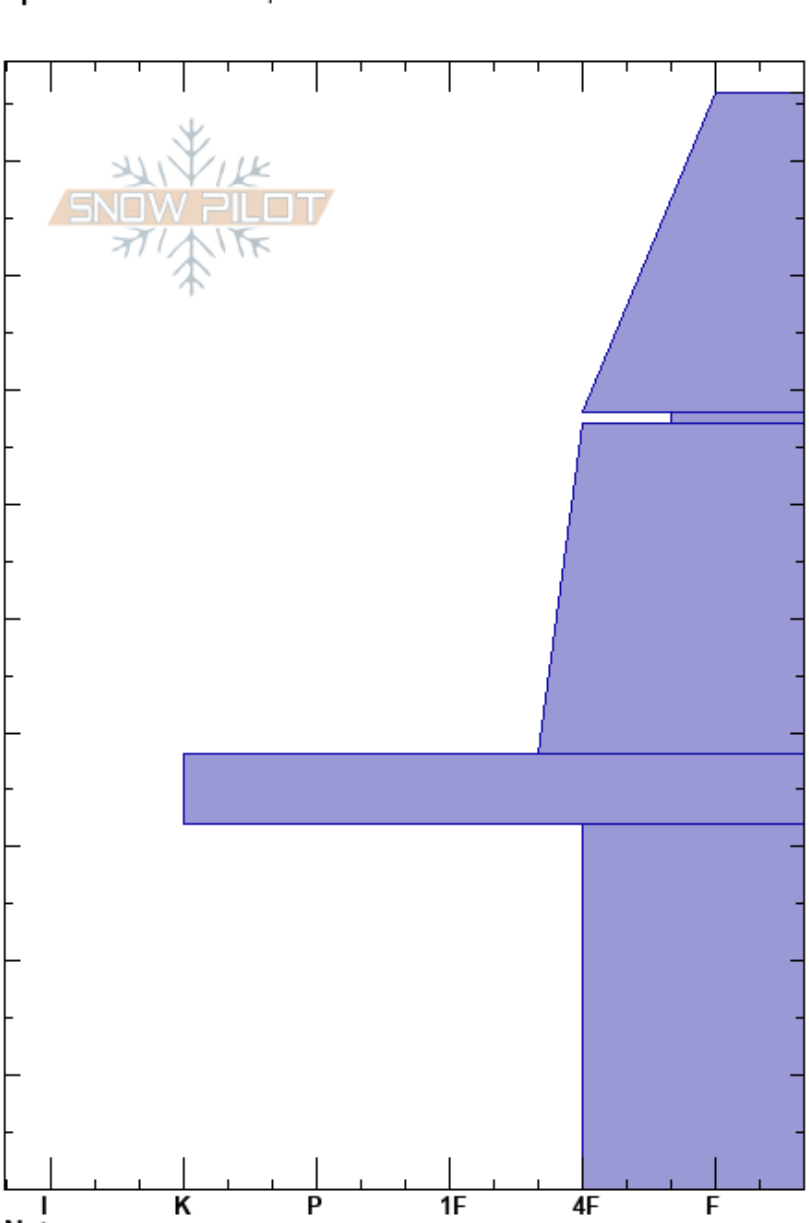

Noodle SEBowl Interface  
 Teton Range  
 WY  
**Elevation:** 2846 m  
**Aspect:** SE  
**Specifics:** We skied slope

Daniel Nagy  
 12/13/2023 - 12:15pm  
**Co-ord:** 43.77389N, -110.92869W  
**Slope Angle:** 28°  
**Wind Loading:**

**Stability:** Fair  
**Air Temperature:**  
**Sky Cover:** CLR  
**Precipitation:** NO  
**Wind:** SW Calm

**HS:** 96  
**Layer Notes:**  
 38-32cm: Problematic layer

Depth (cm)	Crystal		$\rho$ kg/m <sup>3</sup>	Stability tests & Layer comments
	Form	Size		
96	/	1		
80	/ (•)	1 (0.5)		← ECTN10 @78cm
67-70	□	2		← STM @67cm ← ECTN15 @67cm
50	•	0.5-1		
32-38	⊙			
15	□	2-3		