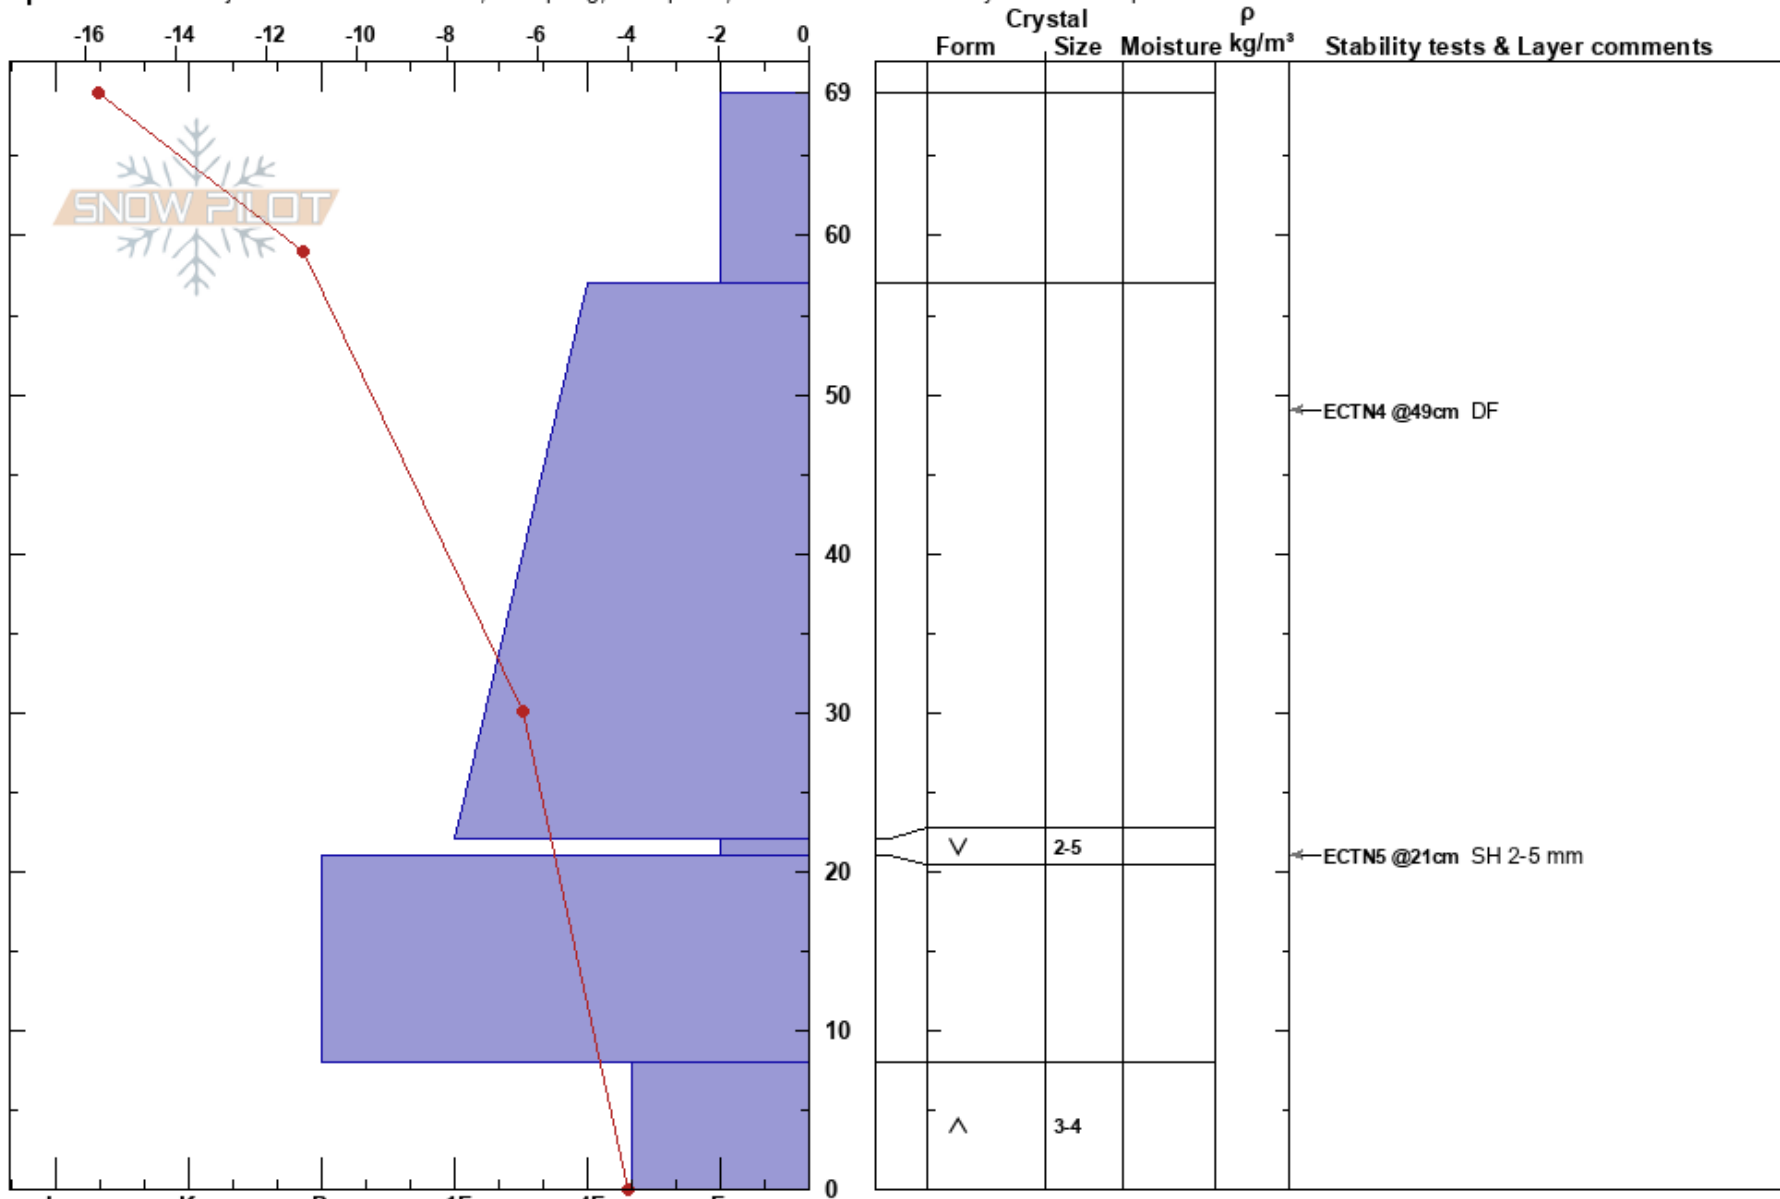

Praahkoetjähke
 Västra Vindelfjällen
 Sweden
 Elevation: 820 m
 Aspect: 15°

Johan af Ekenstam
 13/12/2023 - 13:40
 Co-ord: 33W 499692E 7314231N
 Slope Angle: 20°
 Wind Loading:

Stability: **HS:69**
 Air Temperature: -13.9°C PF: 40
 Sky Cover: FEW
 Precipitation: S-1
 Wind: S Moderate

Layer Notes:
 22-21cm: Problematic layer

Specifics: Pit is adjacent to avalanche: flank; Collapsing, widespread; Recent avalanche activity on similar slopes

Notes: Brottkantprofil nära Sr1, 20 m och Sr1.5, 120 m. Troligen hade flaket kollapsat även där profilen grävdes. Svaga lagret i lavinerna var SH som syns i profilen.