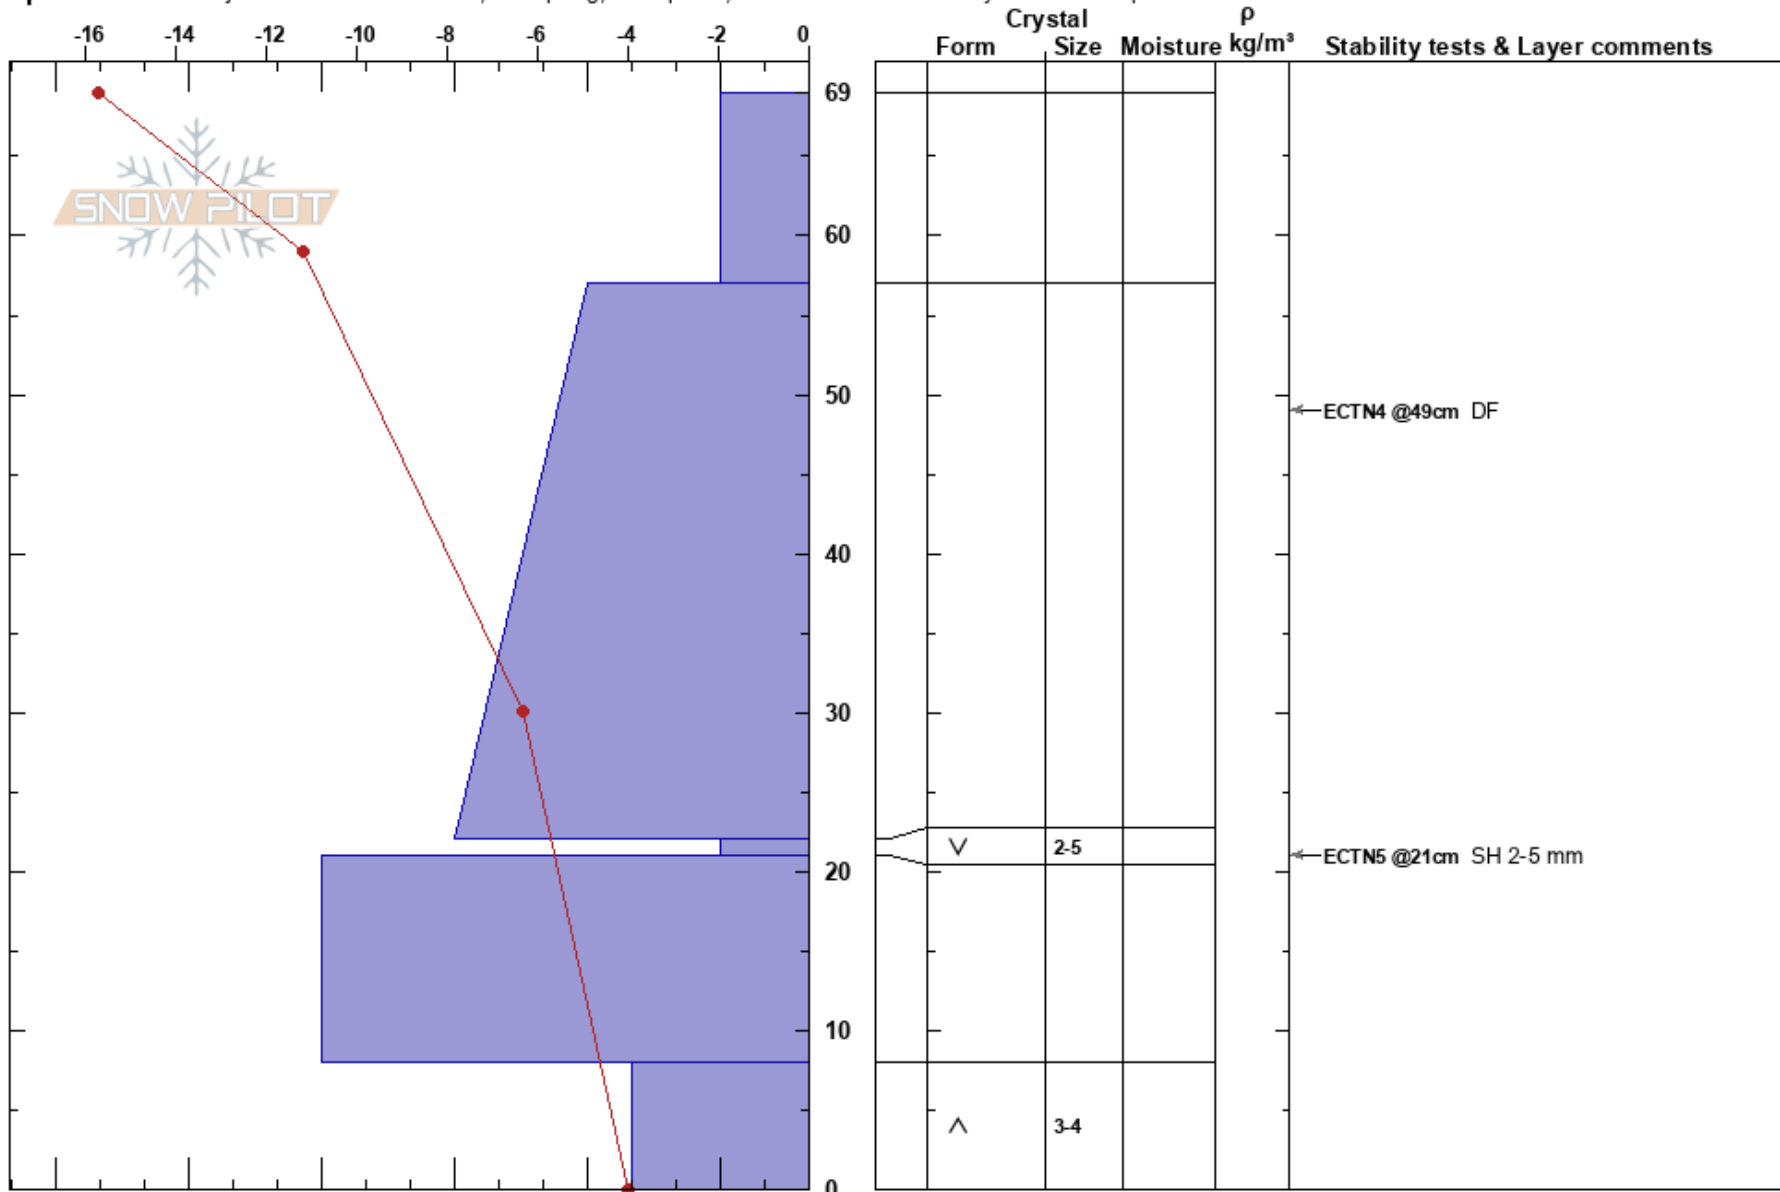

Praahkoetjähke  
 Västra Vindelfjällen  
 Sweden  
**Elevation:** 820 m  
**Aspect:** 15°

Johan af Ekenstam  
 13/12/2023 - 13:40  
**Co-ord:** 33W 499692E 7314231N  
**Slope Angle:** 20°  
**Wind Loading:**

**Stability:** HS:69  
**Air Temperature:** -13.9°C **PF:** 40 **Layer Notes:** 22-21cm: Problematic layer  
**Sky Cover:** FEW  
**Precipitation:** S-1  
**Wind:** S Moderate

**Specifics:** Pit is adjacent to avalanche: flank; Collapsing, widespread; Recent avalanche activity on similar slopes

**Notes:** Brottkantprofil nära Sr1, 20 m och Sr1.5, 120 m. Troligen hade flaket kollapsat även där profilen grävdes. Svaga lagret i lavinerna var SH som syns i profilen.