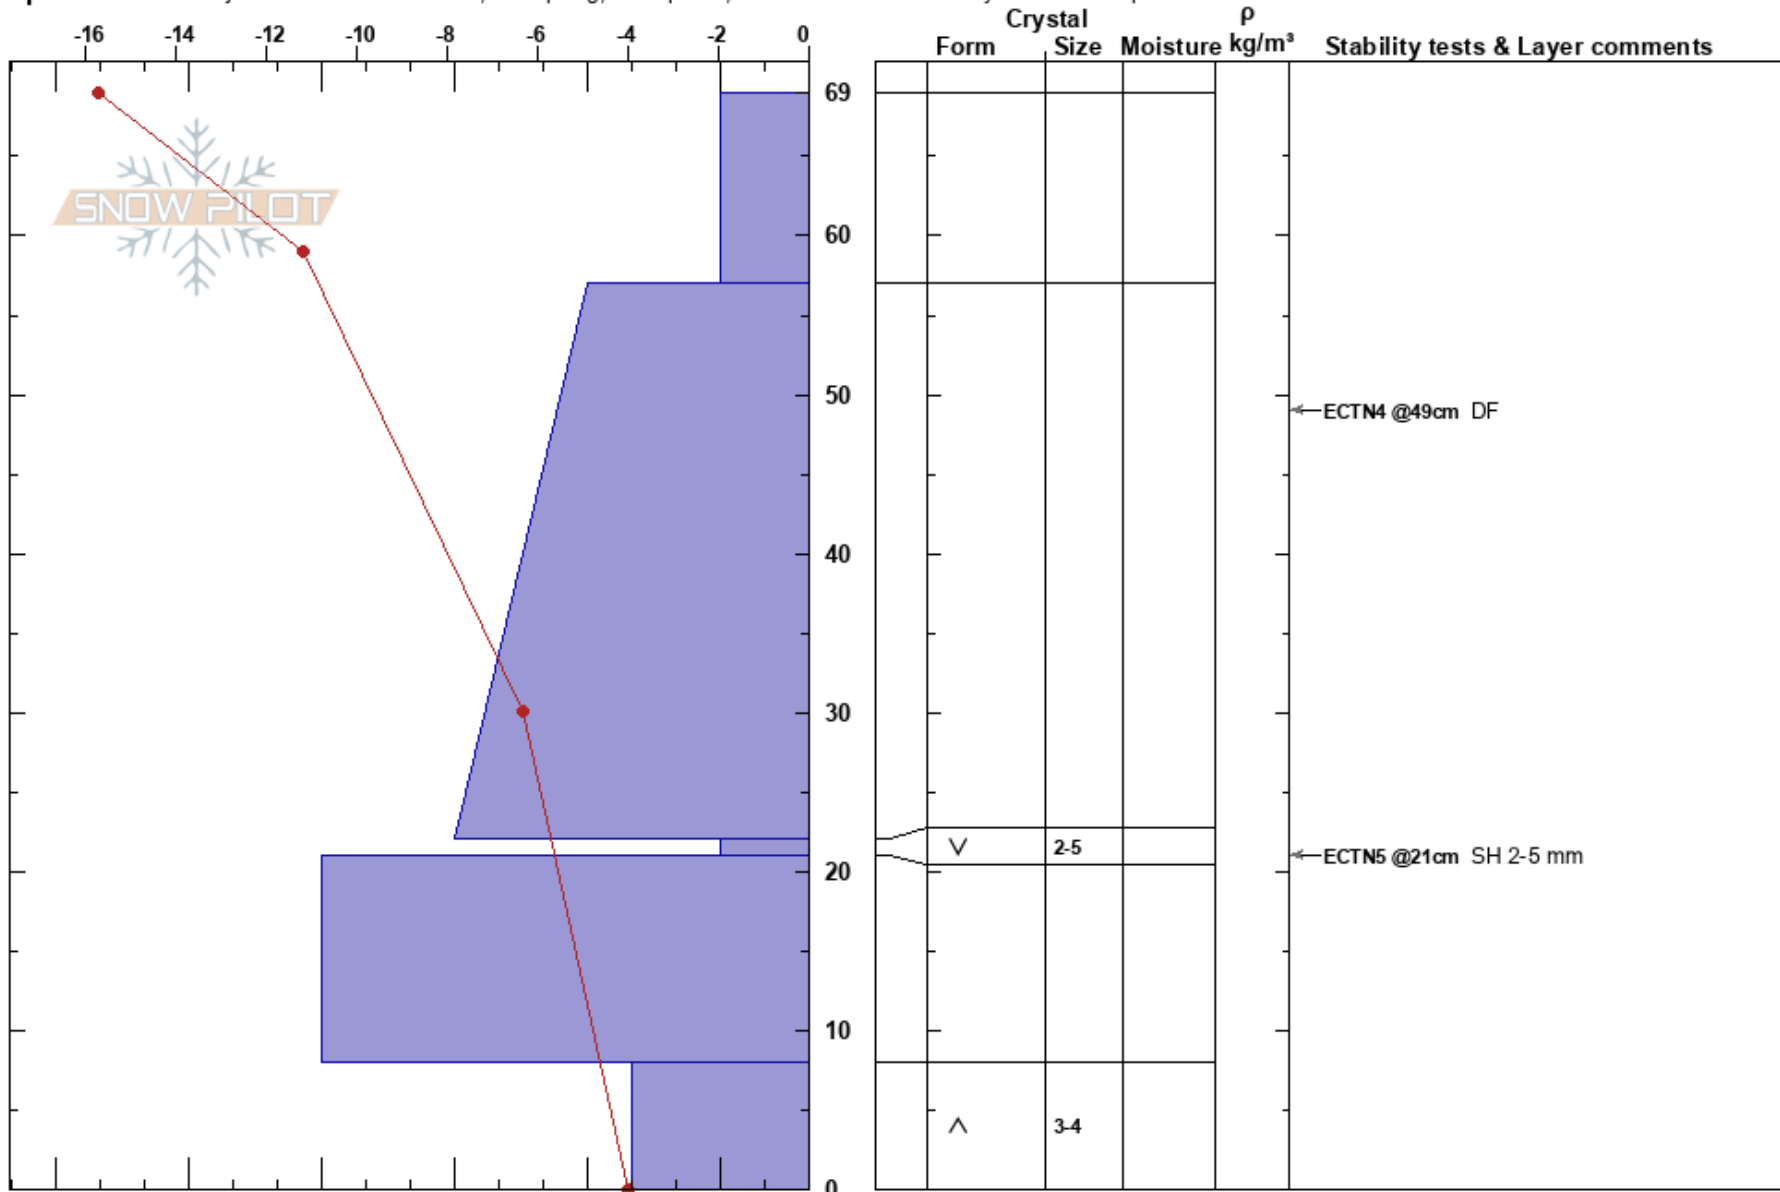

Praahkoetjähke
 Västra Vindelfjällen
 Sweden
Elevation: 820 m
Aspect: 15°

Johan af Ekenstam
 13/12/2023 - 13:40
Co-ord: 33W 499692E 7314231N
Slope Angle: 20°
Wind Loading:

Stability: HS:69
Air Temperature: -13.9°C **PF:** 40 **Layer Notes:** 22-21cm: Problematic layer
Sky Cover: FEW
Precipitation: S-1
Wind: S Moderate

Specifics: Pit is adjacent to avalanche: flank; Collapsing, widespread; Recent avalanche activity on similar slopes

Notes: Brottkantprofil nära Sr1, 20 m och Sr1.5, 120 m. Troligen hade flaket kollapsat även där profilen grävdes. Svaga lagret i lavinerna var SH som syns i profilen.