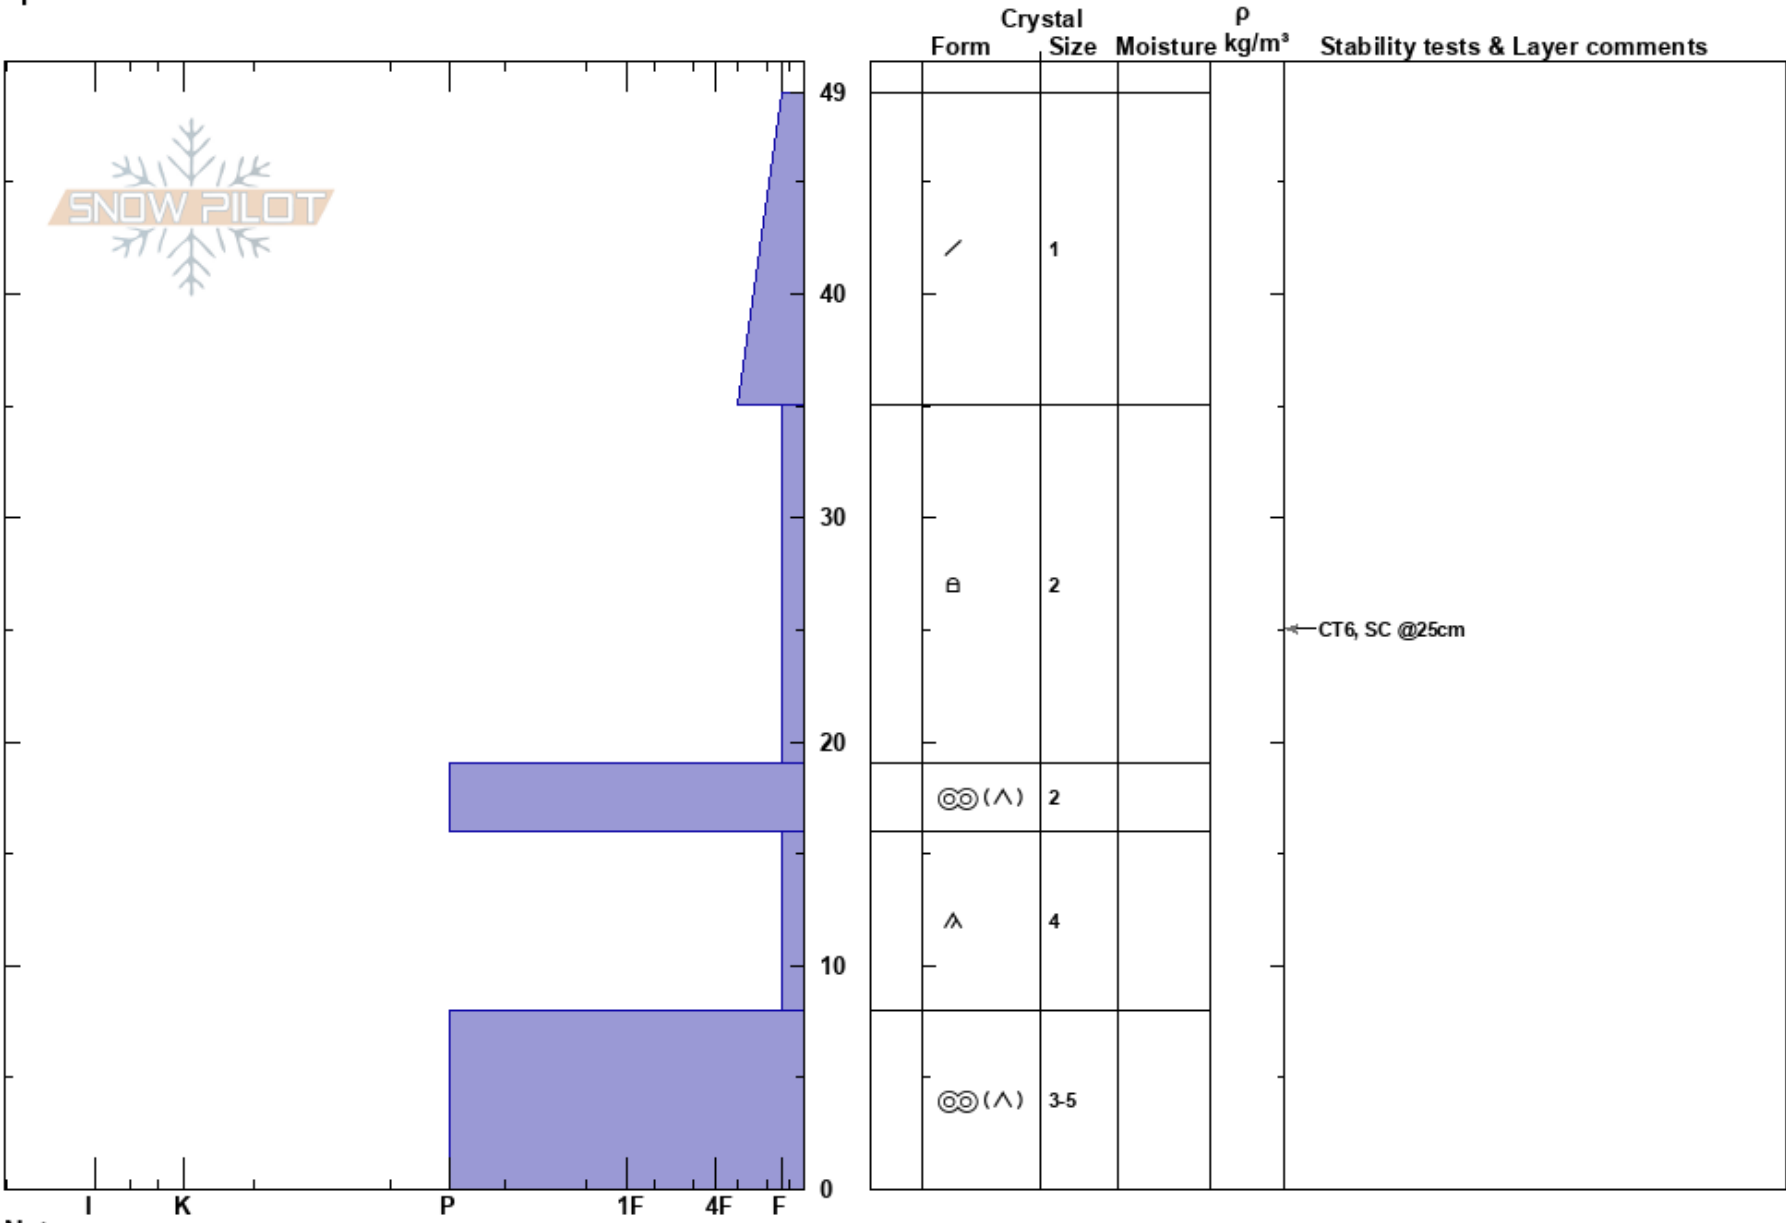

W Richmond  
 Elk Mountains  
 CO  
**Elevation:** 11370 ft  
**Aspect:** W  
**Specifics:**

Jewel Campbell Dylan Craaybeek  
 12/12/2023 - 2:00pm  
**Co-ord:**  
**Slope Angle:**  
**Wind Loading:**

**Stability:**  
**Air Temperature:**  
**Sky Cover:** BKN  
**Precipitation:** NO  
**Wind:** Calm

**HS:** 49  
**PF:** 45 35-19cm: Problematic layer  
**PS:** 15

**Layer Notes:**

**Notes:**