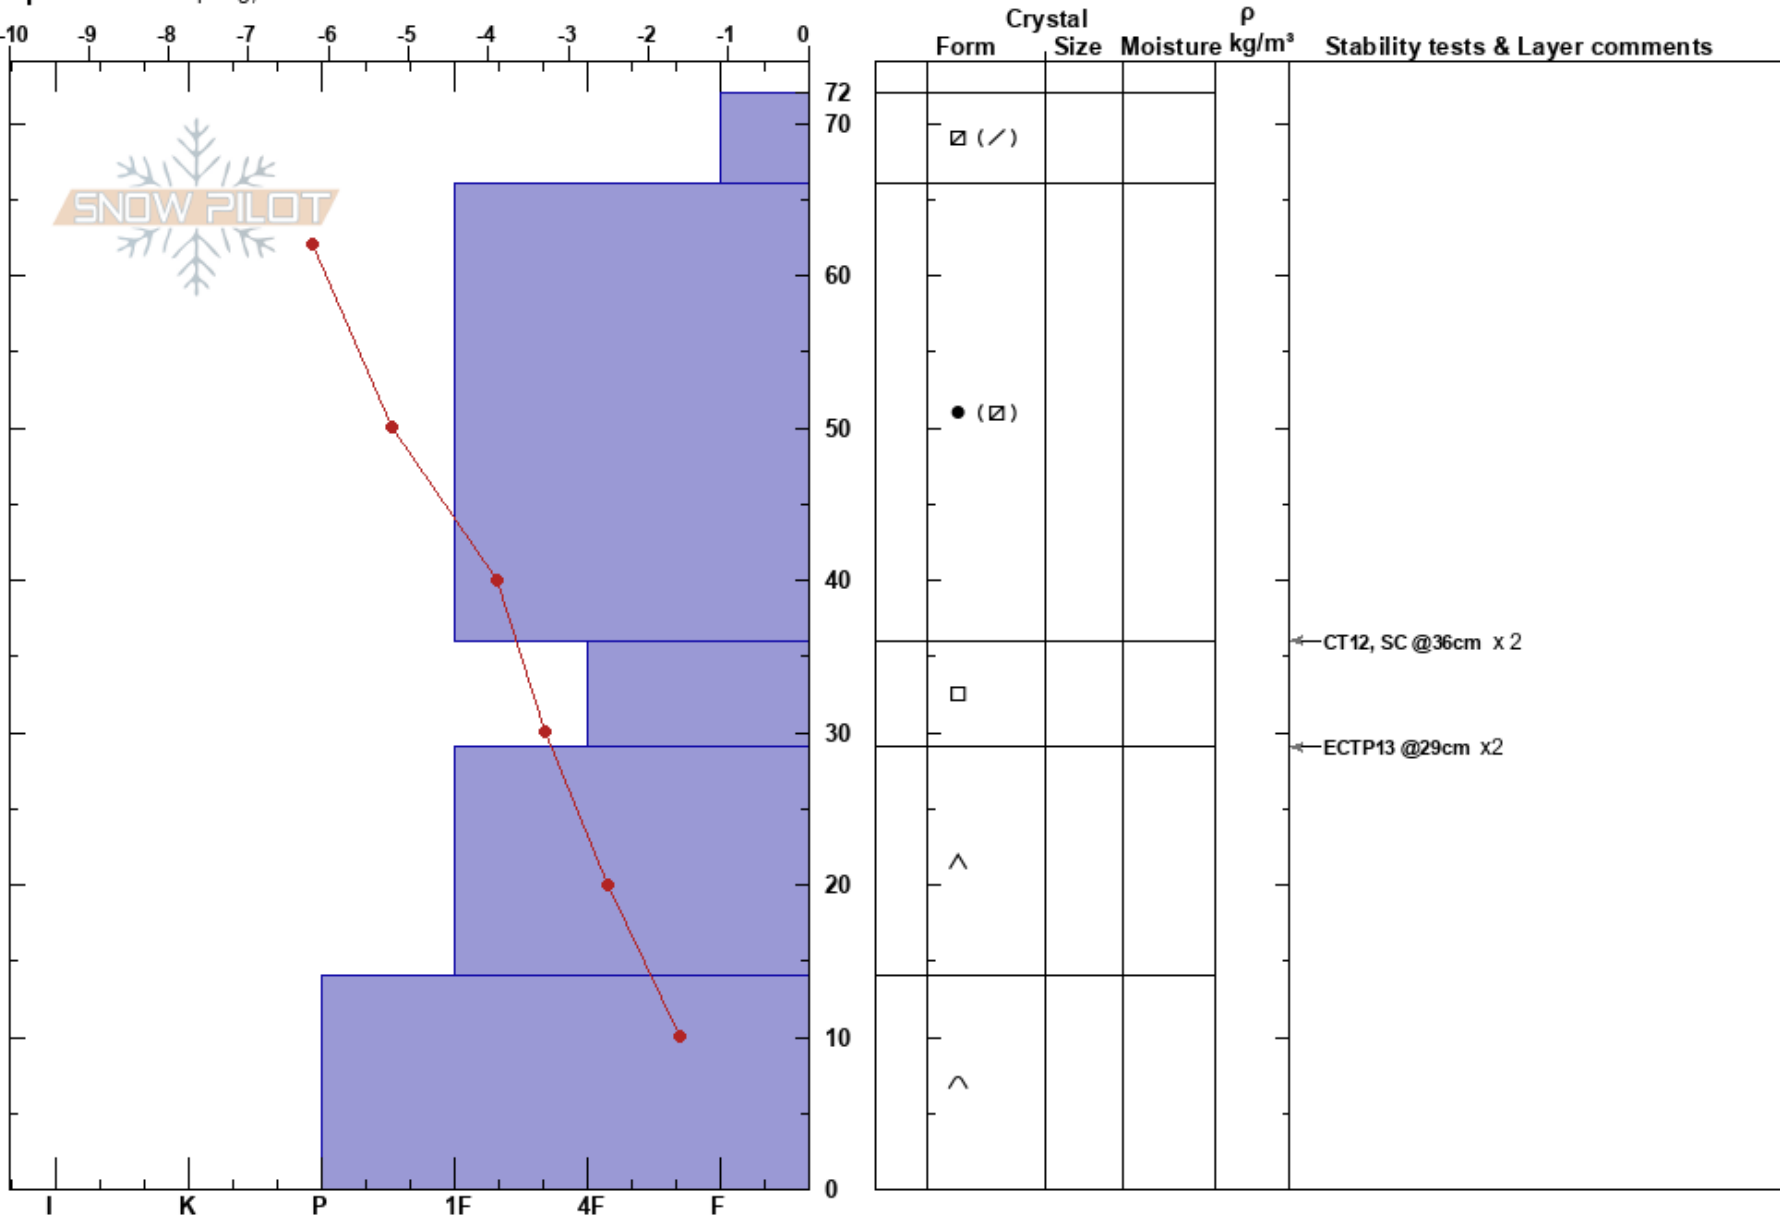

Ramundberget
 Funäsfjällen
 Sweden
Elevation: 1027 m
Aspect: E

Matilda Johansson
 12/12/2023 - 13:53
Co-ord: 62.66062N, 12.38032E
Slope Angle: 20°
Wind Loading: no

Stability: **HS:** 72 **Layer Notes:**
Air Temperature: -9.7°C **PF:** 10 36-29cm: Problematic layer
Sky Cover: OVC **PS:** 5
Precipitation: NO
Wind: S Light Breeze

Specifics: Collapsing, localized

Notes: Öppet på sidan av en höngdriva på kalvfället. Något ojämn mark. Vindtransporterad snö.