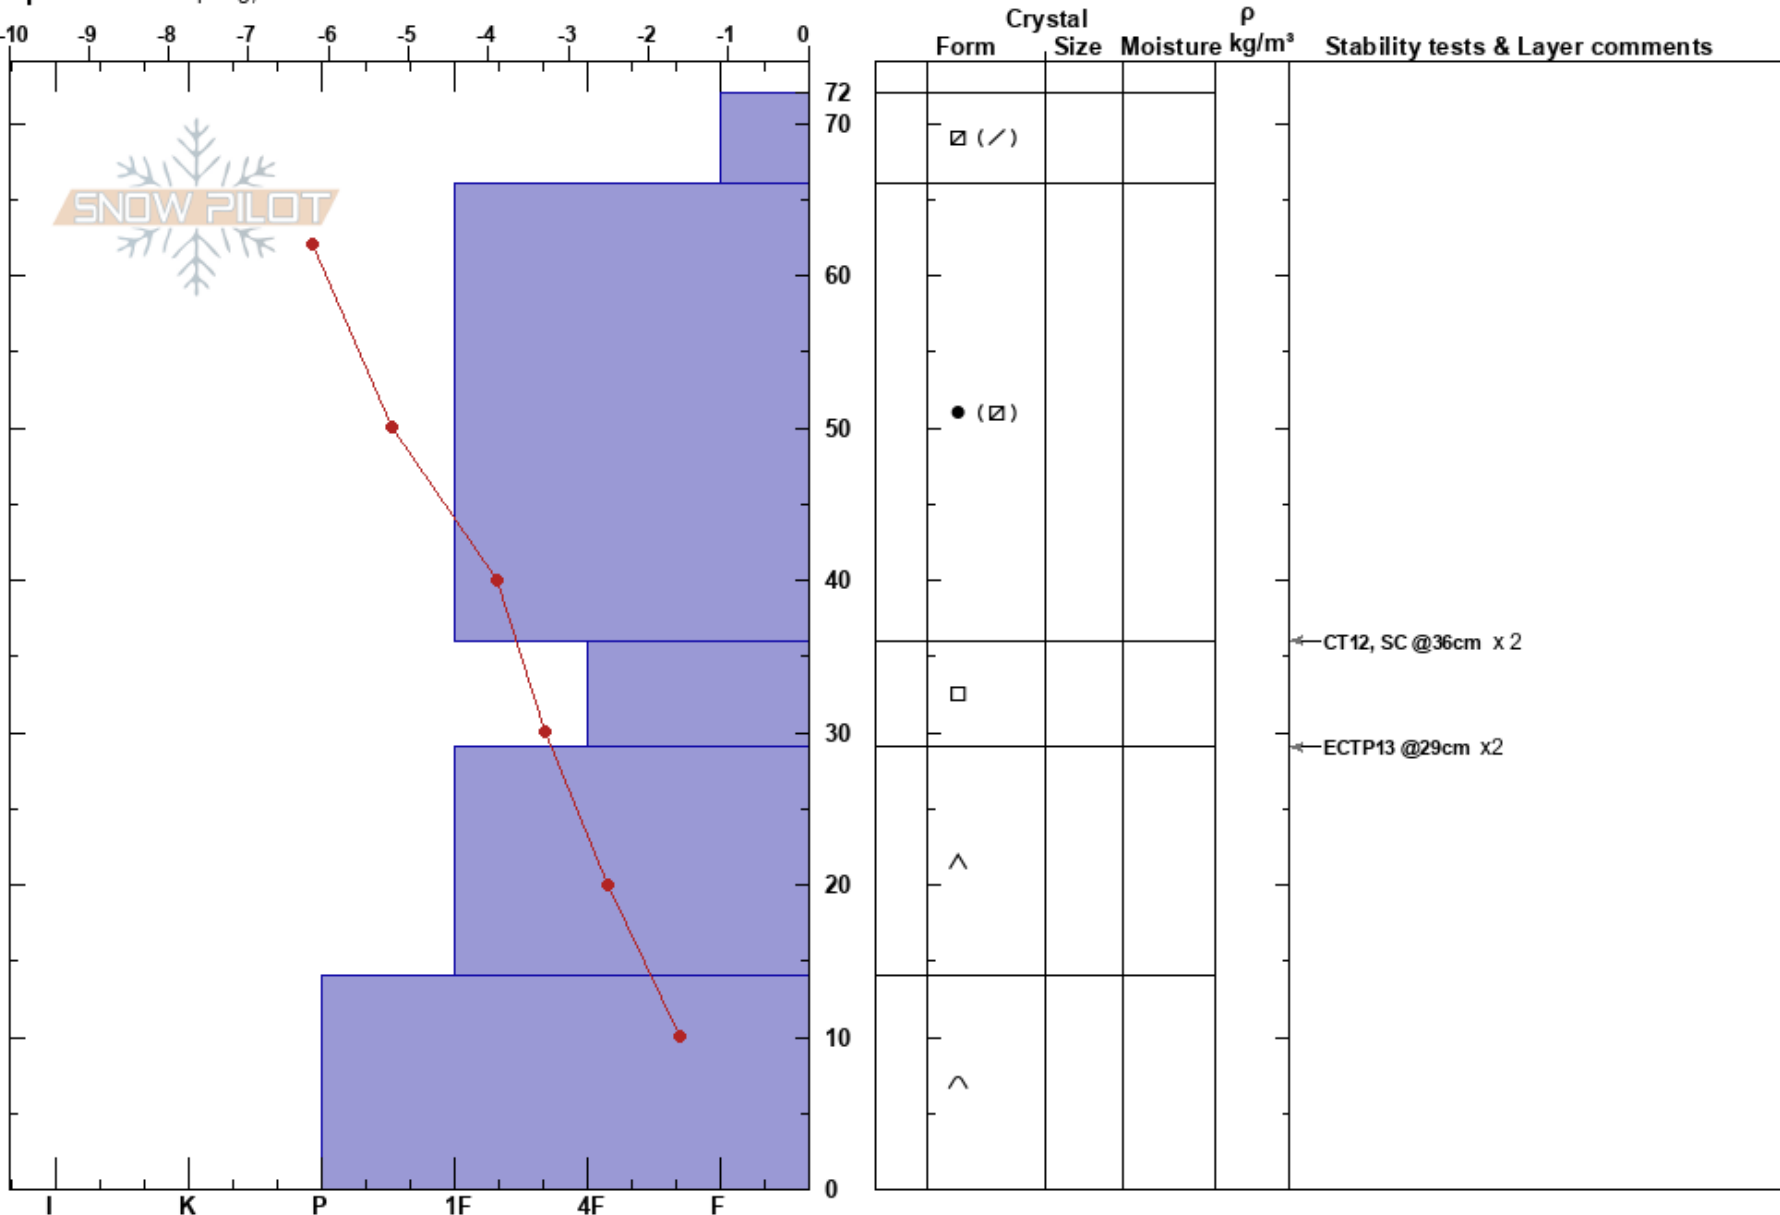

Ramundberget
 Funäsfjällen
 Sweden
Elevation: 1027 m
Aspect: E

Matilda Johansson
 12/12/2023 - 13:53
Co-ord: 62.66062N, 12.38032E
Slope Angle: 20°
Wind Loading: no

Stability: **HS:** 72 **Layer Notes:**
Air Temperature: -9.7°C **PF:** 10 36-29cm: Problematic layer
Sky Cover: OVC **PS:** 5
Precipitation: NO
Wind: S Light Breeze

Specifics: Collapsing, localized

Notes: Öppet på sidan av en hängdriva på kalvfället. Något ojämn mark. Vindtransporterad snö.