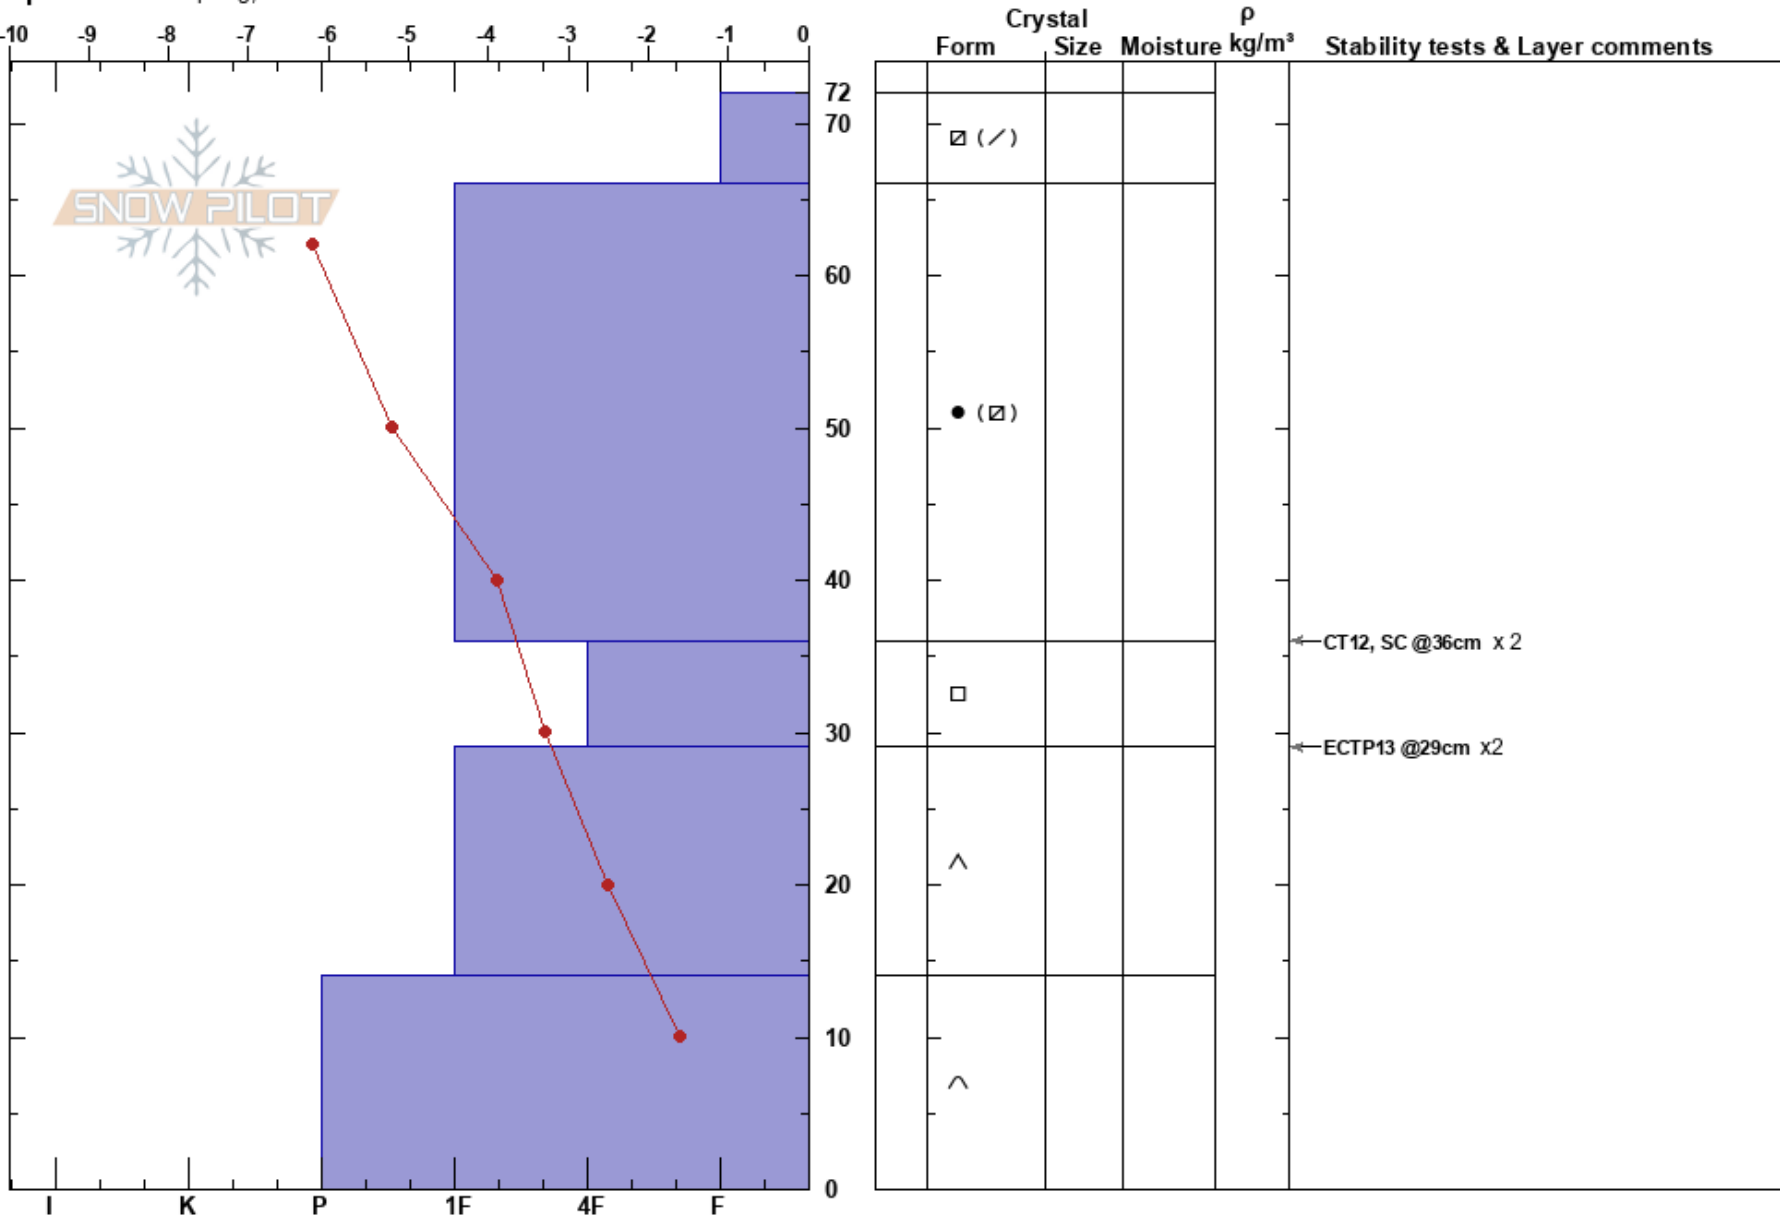

Ramundberget  
 Funäsfjällen  
 Sweden  
**Elevation:** 1027 m  
**Aspect:** E

Matilda Johansson  
 12/12/2023 - 13:53  
**Co-ord:** 62.66062N, 12.38032E  
**Slope Angle:** 20°  
**Wind Loading:** no

**Stability:** HS:72  
**Air Temperature:** -9.7°C PF: 10 36-29cm: Problematic layer  
**Sky Cover:** OVC PS: 5  
**Precipitation:** NO  
**Wind:** S Light Breeze

**Specifics:** Collapsing, localized

**Notes:** Öppet på sidan av en höngdriva på kalvfället. Något ojämn mark. Vindtransporterad snö.