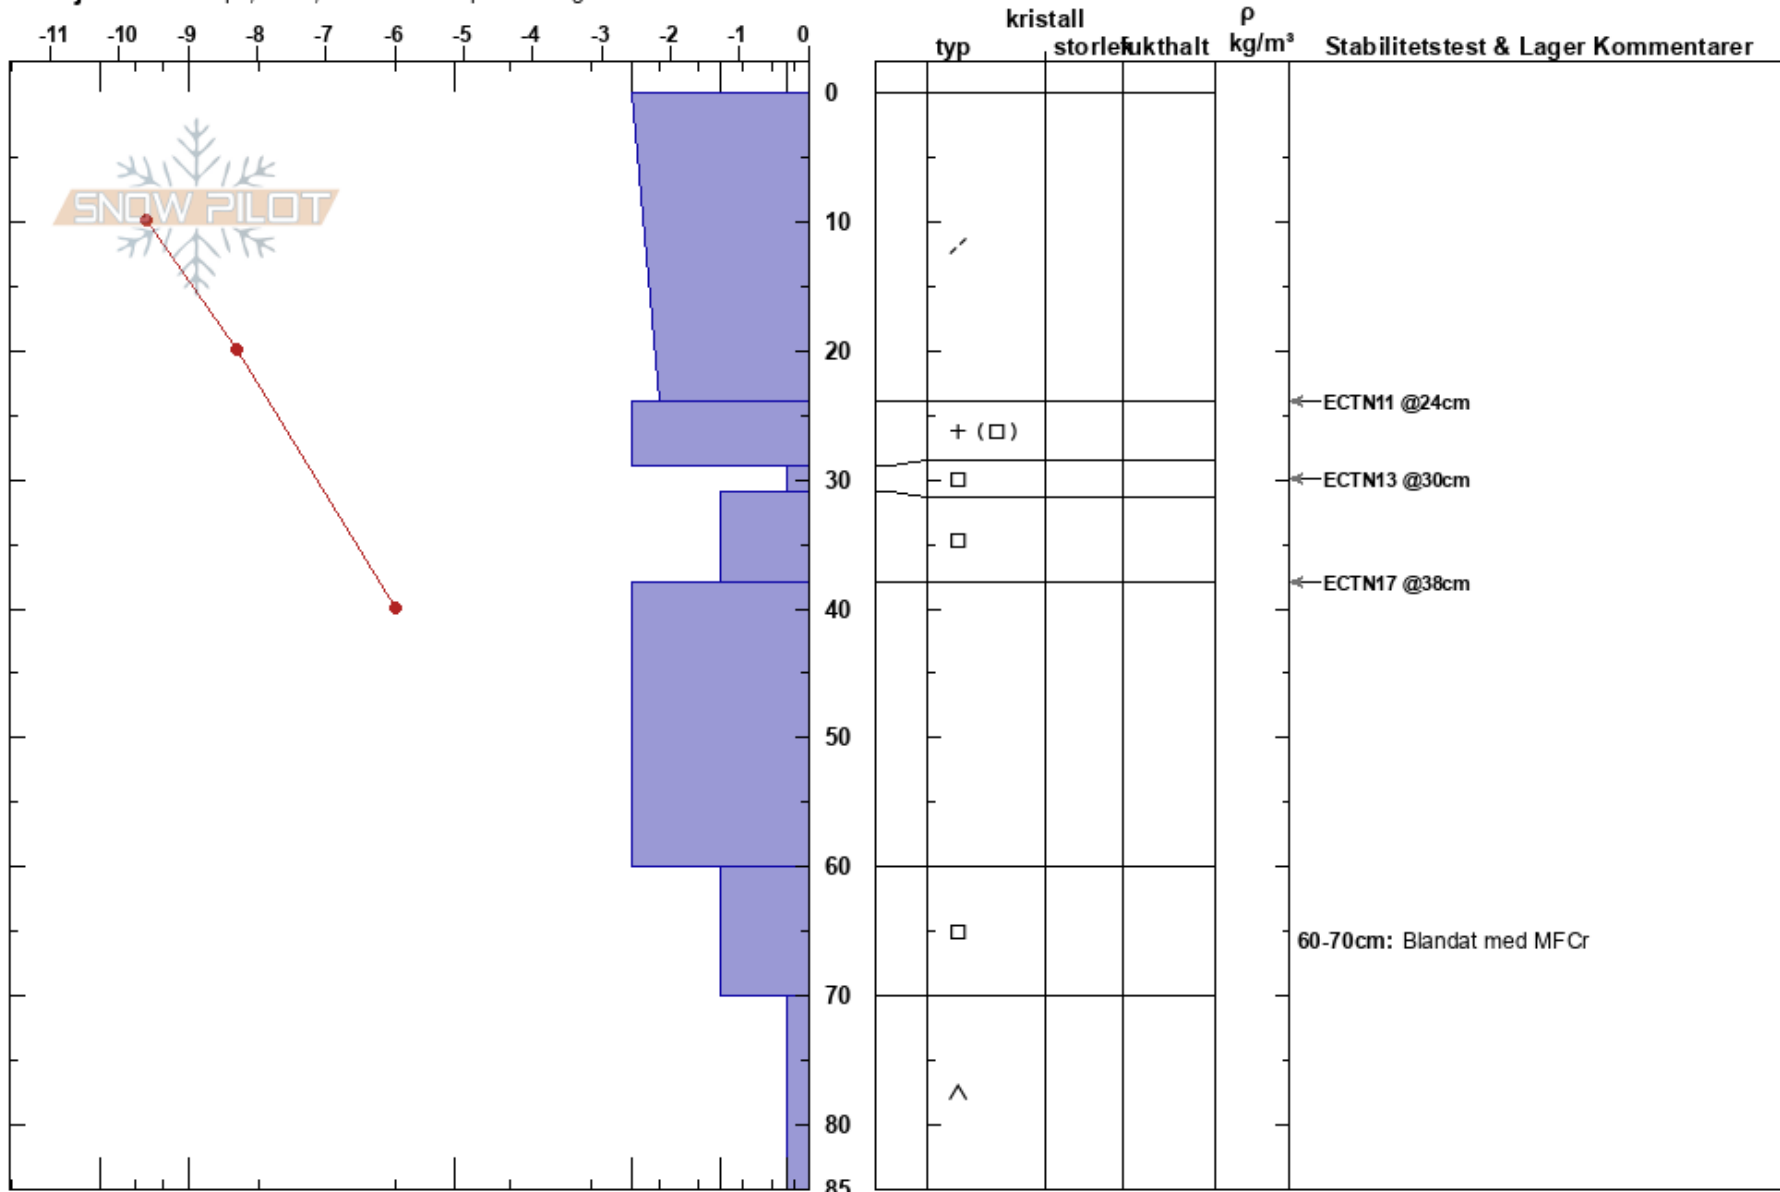

Ransarluspen  
Graipesvare  
Sweden  
Höjd: 787 m  
Väderstreck: W

Susanne Lindqvist  
12/12/2023 - 12:30  
Koordinat: 65.17211N, 15.09127E  
Lutning: 25°  
Snödrev: no

Instabilitet:  
Lufttemperatur: -10.2°C  
Molnighet: BKN  
Nederbörd: NO  
Vind: S Svagvind (1-7m/s)

HS:85  
Lager Kommentarer:  
29-31cm: mestorosväckandelagret  
60-70cm: Blandat med MFCr

Detaljerna: Whumph, lokalt; Vi åkte skidor på slutningen

Noteringar (beskrivning av terräng): Bra testsluttning i kanten av känd lavinterräng.