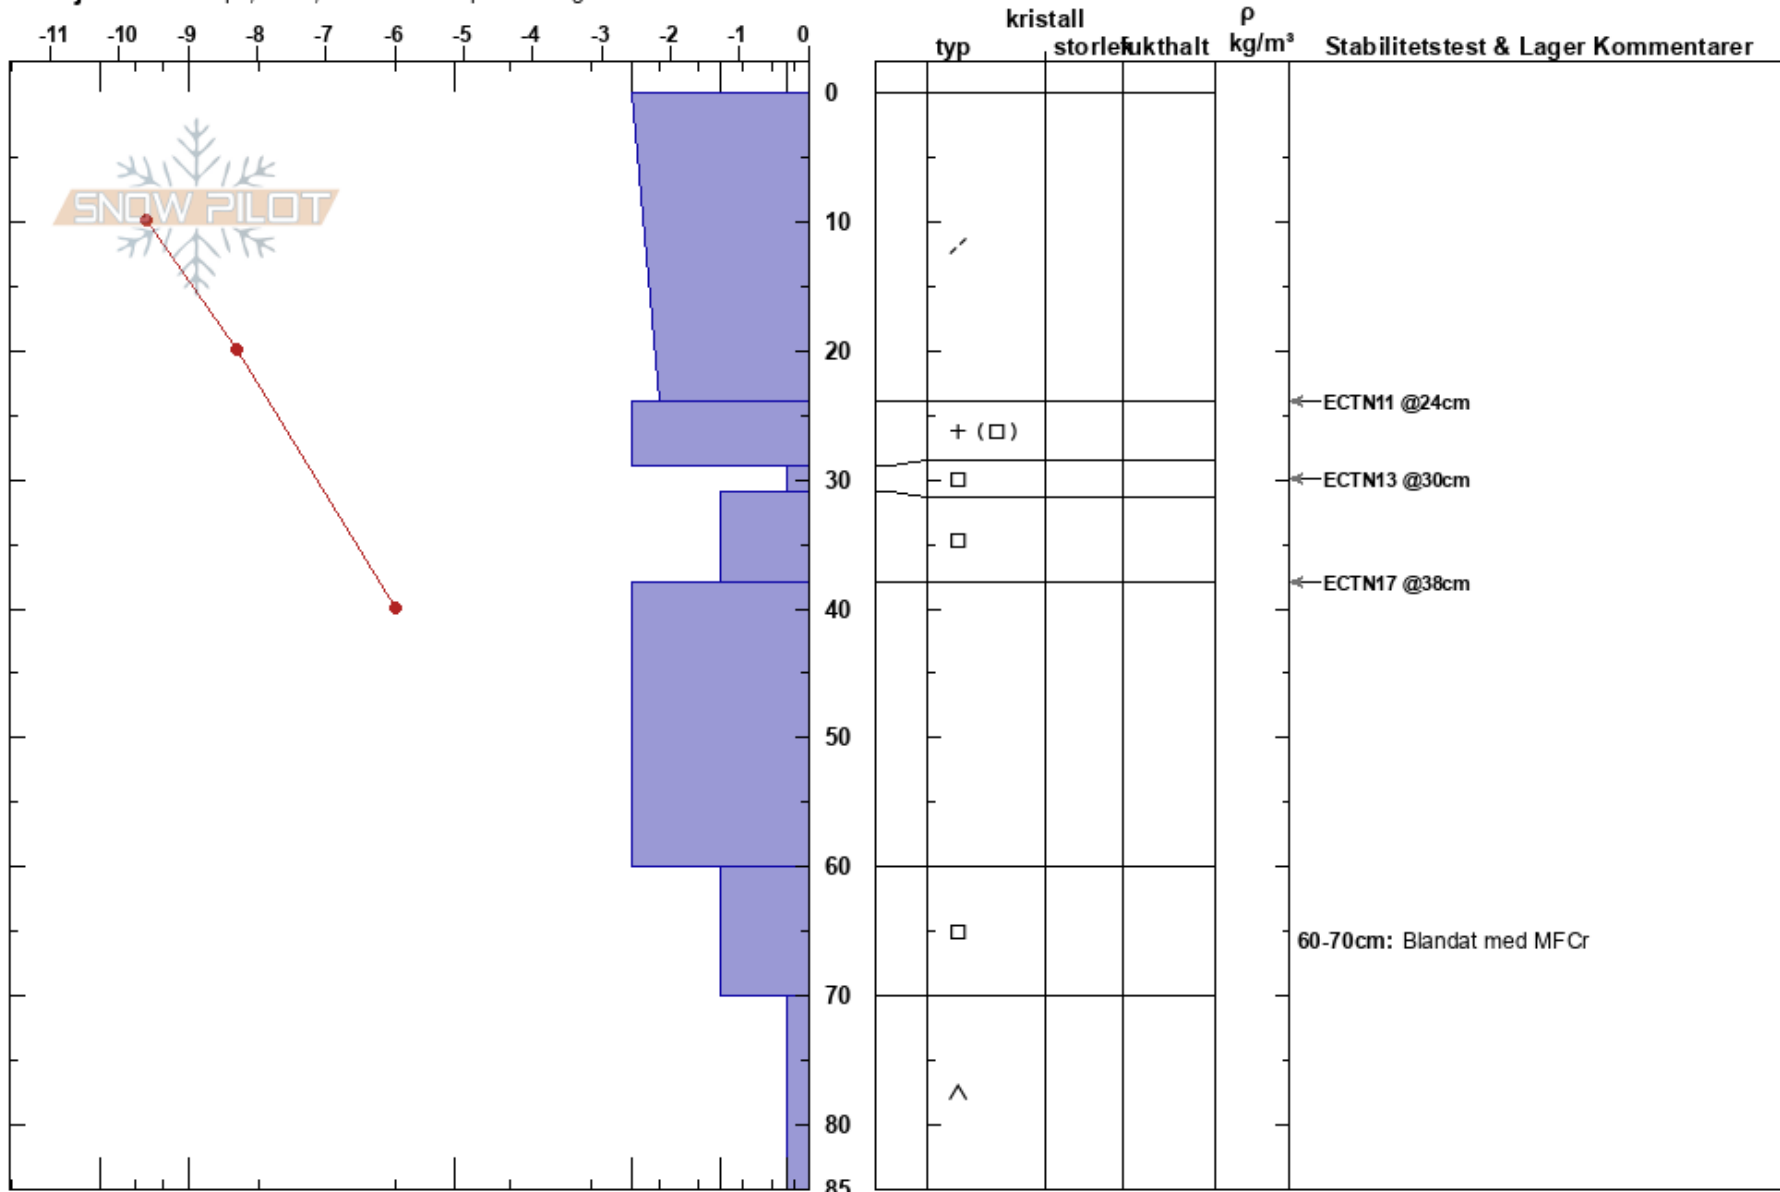

Ransarluspen
Graipesvare
Sweden
Höjd: 787 m
Väderstreck: W

Susanne Lindqvist
12/12/2023 - 12:30
Koordinat: 65.17211N, 15.09127E
Lutning: 25°
Snödrev: no

Instabilitet:
Lufttemperatur: -10.2°C
Molnighet: BKN
Nederbörd: NO
Vind: S Svagvind (1-7m/s)

HS:85
PF: 30
Lager Kommentarer:
29-31cm: mestorosväckandelagret
60-70cm: Blandat med MFCr

Detaljerna: Whumph, lokalt; Vi åkte skidor på slutningen

Noteringar (beskrivning av terräng): Bra testsluttning i kanten av känd lavinterräng.