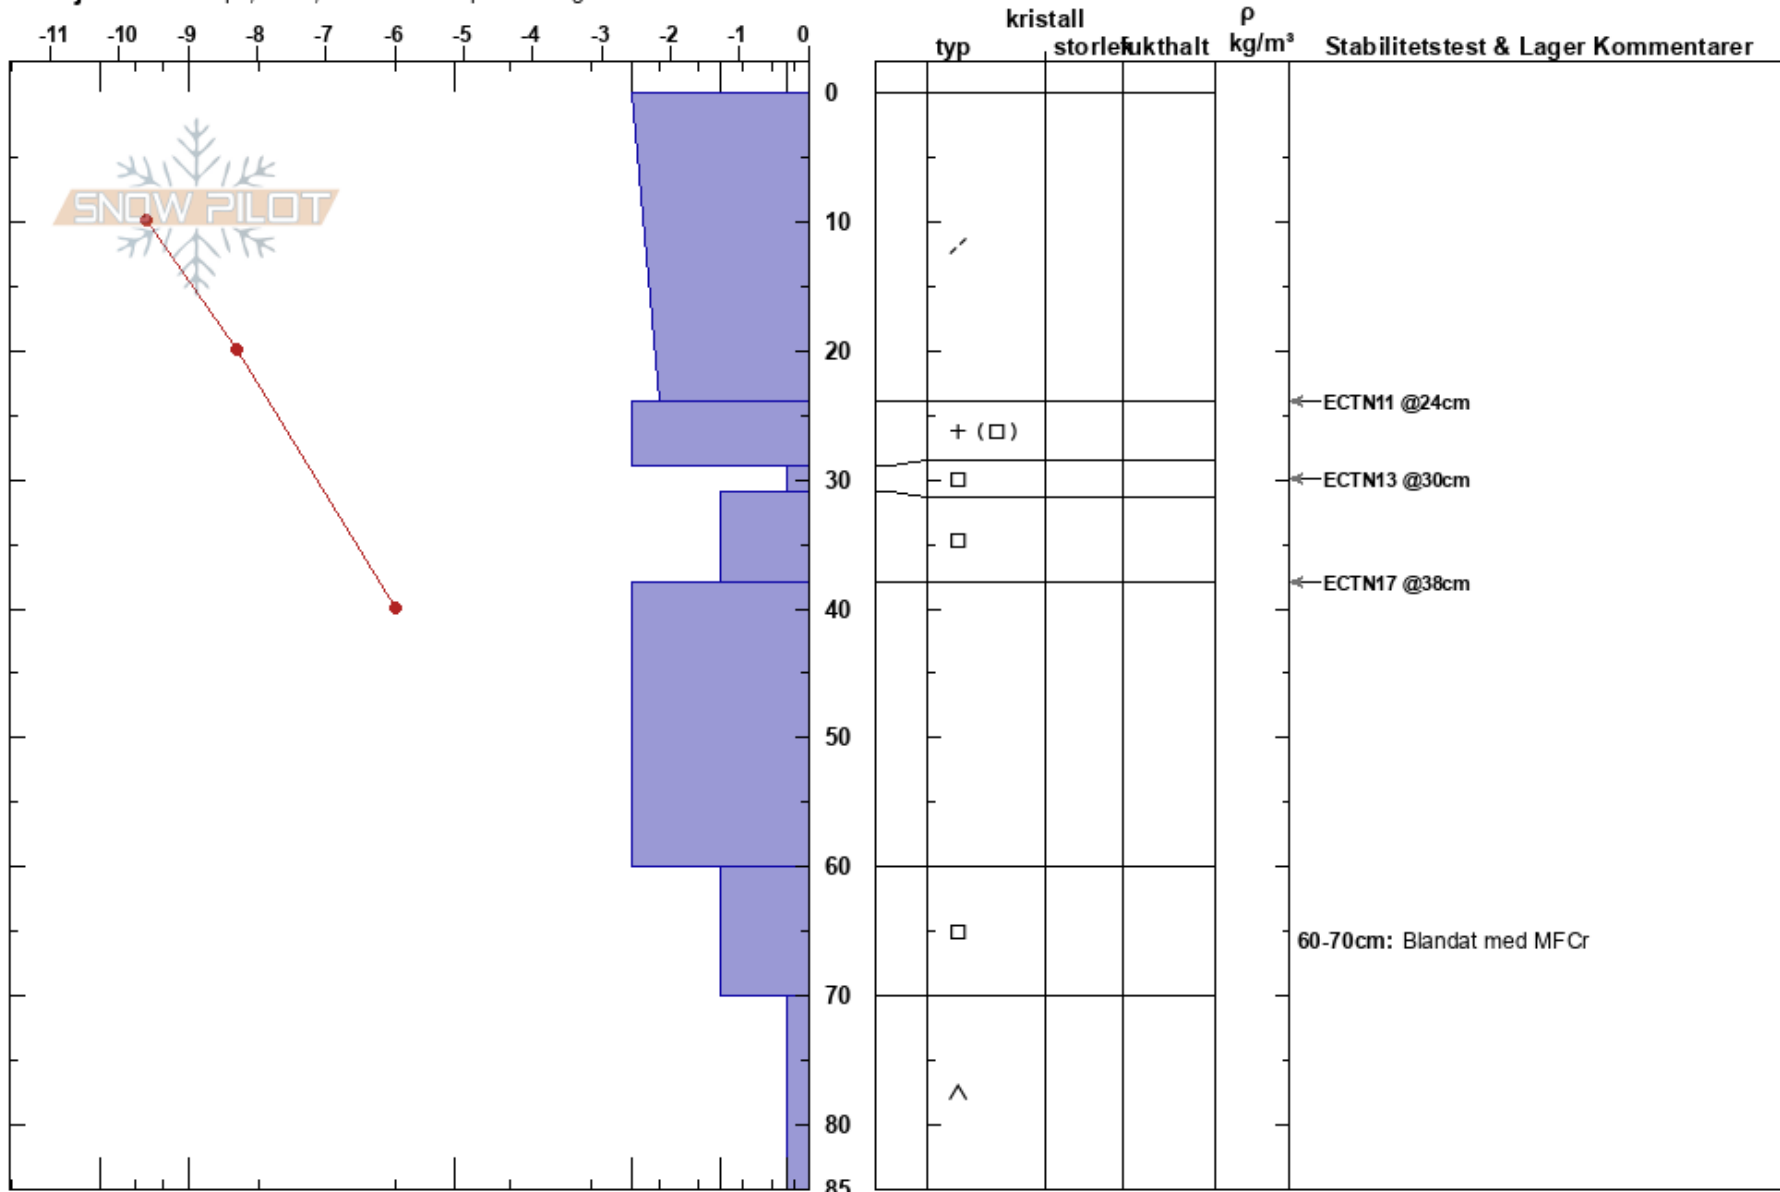

Ransarluspen  
Graipesvare  
Sweden  
Höjd: 787 m  
Väderstreck: W

Susanne Lindqvist  
12/12/2023 - 12:30  
Koordinat: 65.17211N, 15.09127E  
Lutning: 25°  
Snödrev: no

Instabilitet:  
Lufttemperatur: -10.2°C  
Molnighet: BKN  
Nederbörd: NO  
Vind: S Svagvind (1-7m/s)

HS:85  
PF: 30  
Lager Kommentarer:  
29-31cm: mestorosväckandelagret  
60-70cm: Blandat med MFCr

Detaljerna: Whumph, lokalt; Vi åkte skidor på slutningen

Noteringar (beskrivning av terräng): Bra testsluttning i kanten av känd lavinterräng.