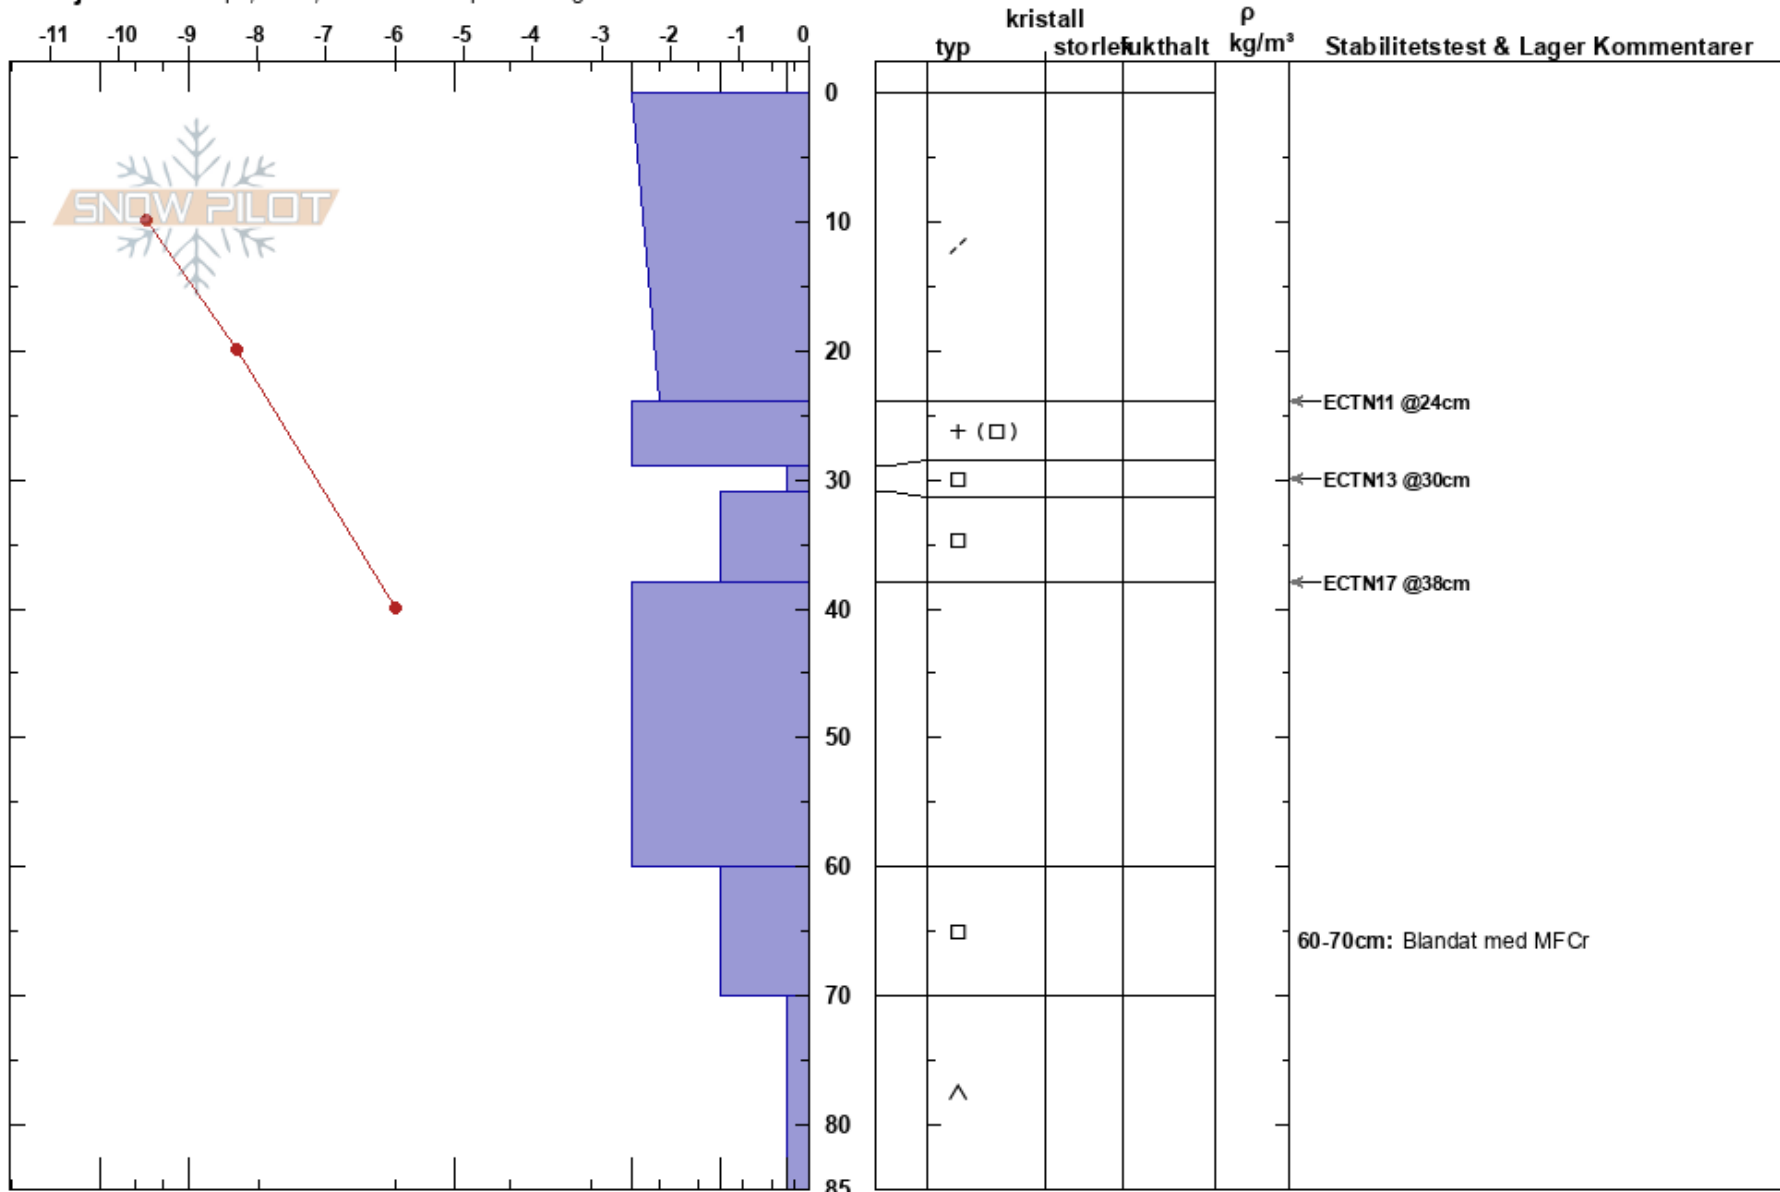

Ransarluspen
Graipesvare
Sweden
Höjd: 787 m
Väderstreck: W

Susanne Lindqvist
12/12/2023 - 12:30
Koordinat: 65.17211N, 15.09127E
Lutning: 25°
Snödrev: no

Instabilitet:
Lufttemperatur: -10.2°C
Molnighet: BKN
Nederbörd: NO
Vind: S Svagvind (1-7m/s)

HS:85
Lager Kommentarer:
29-31cm: mestorosväckandelagret
60-70cm: Blandat med MFCr

Detaljerna: Whumph, lokalt; Vi åkte skidor på slutningen

Noteringar (beskrivning av terräng): Bra testslutning i kanten av känd lavinterräng.