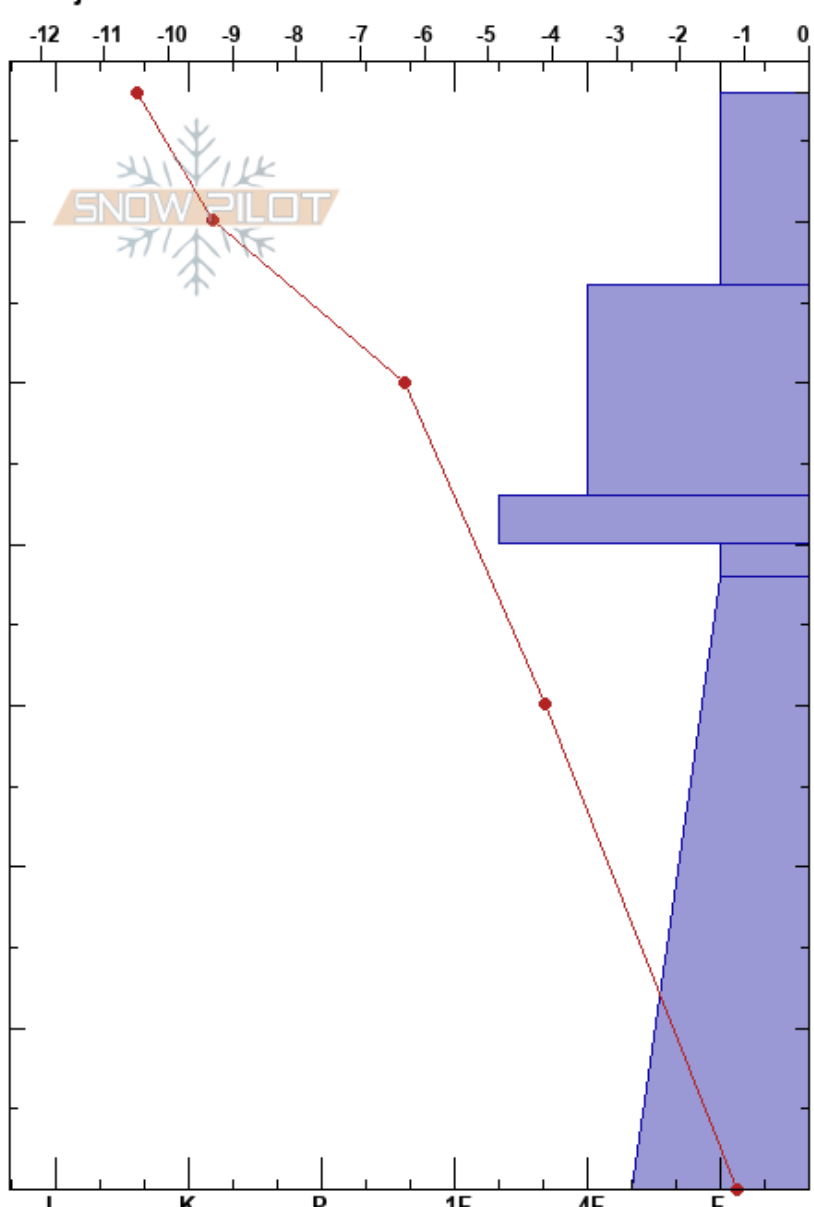

Mittiberget
 Västra Vindelfjällen
 Sweden
 Höjd:
 Väderstreck:
 Detaljerna:

Carl-Gustaf Gustafsson
 12/12/2023 - 10:50
 Koordinat: 33W 534114E 7284765N
 Lutning:
 Snödrev:

Instabilitet:
 Lufttemperatur: -10.5°C
 Molnighet: X
 Nederbörd: NO
 Vind:

HS: 68
 PF: 50
 Lager Kommentarer:
 40-38cm: mestorosväckandelagret

typ	kristall storlek	fukthalt	ρ kg/m ³	Stabilitetstest & Lager Kommentarer
+				
V (□)	10 (3)			← ECTP7 @ 38cm

Noteringar (beskrivning av terräng): Öppen ostslutning i TL