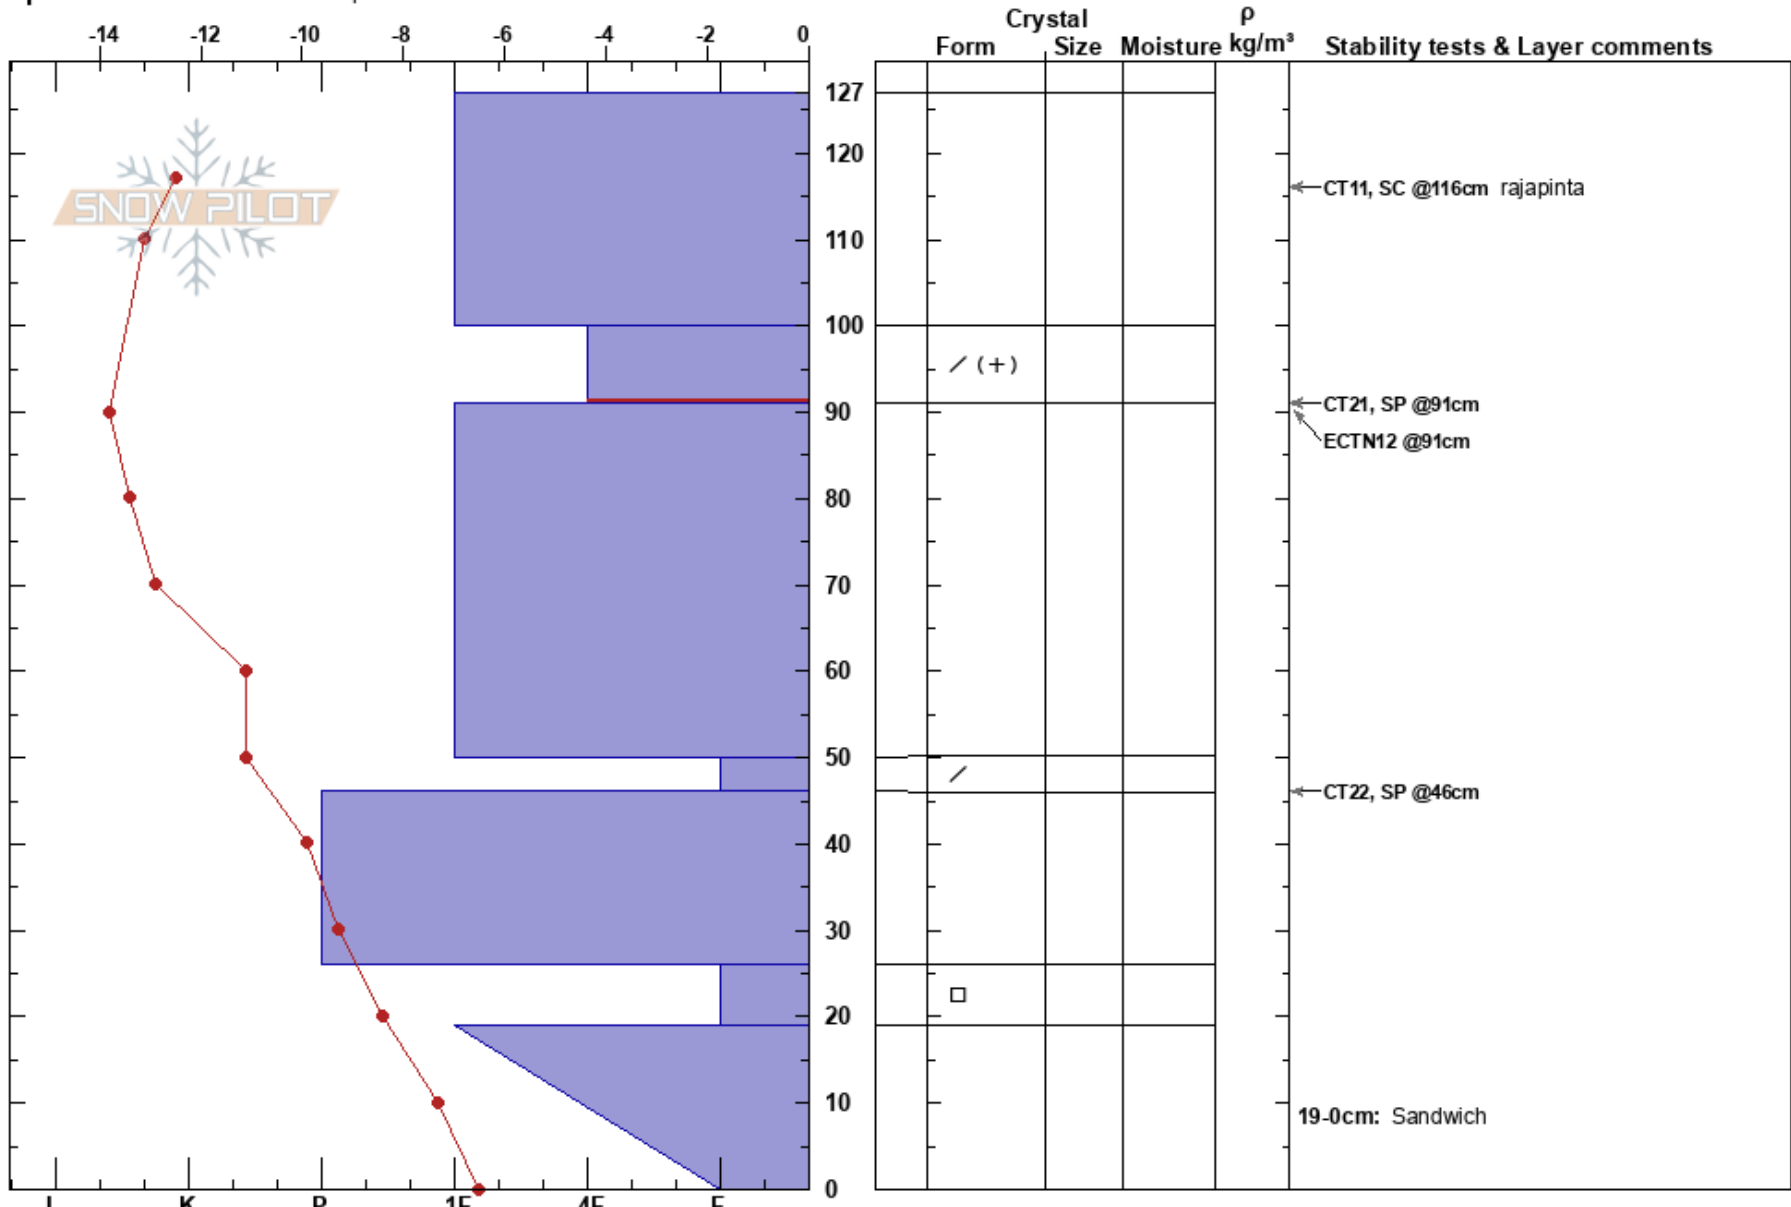

Keskinen laki  
 Finland  
 Elevation: 435 m  
 Aspect: NW  
 Specifics: We snowmobiled slope

Tuomo Poukkanen  
 11/12/2023 - 17:00  
 Co-ord: 67.58361N, 24.24273E  
 Slope Angle: 13°  
 Wind Loading: previous

Stability: Fair HS: 127  
 Air Temperature: -12.3°C PF: 30  
 Sky Cover:  
 Precipitation: NO  
 Wind: SW Light Breeze  
 Layer Notes:  
 100-91cm: Problematic layer  
 19-0cm: Sandwich

Notes: Keskinen laen NW rinne latautunut paksusti. Tehnyt jyrkemmällä paikalla lähes lippamuotoa.