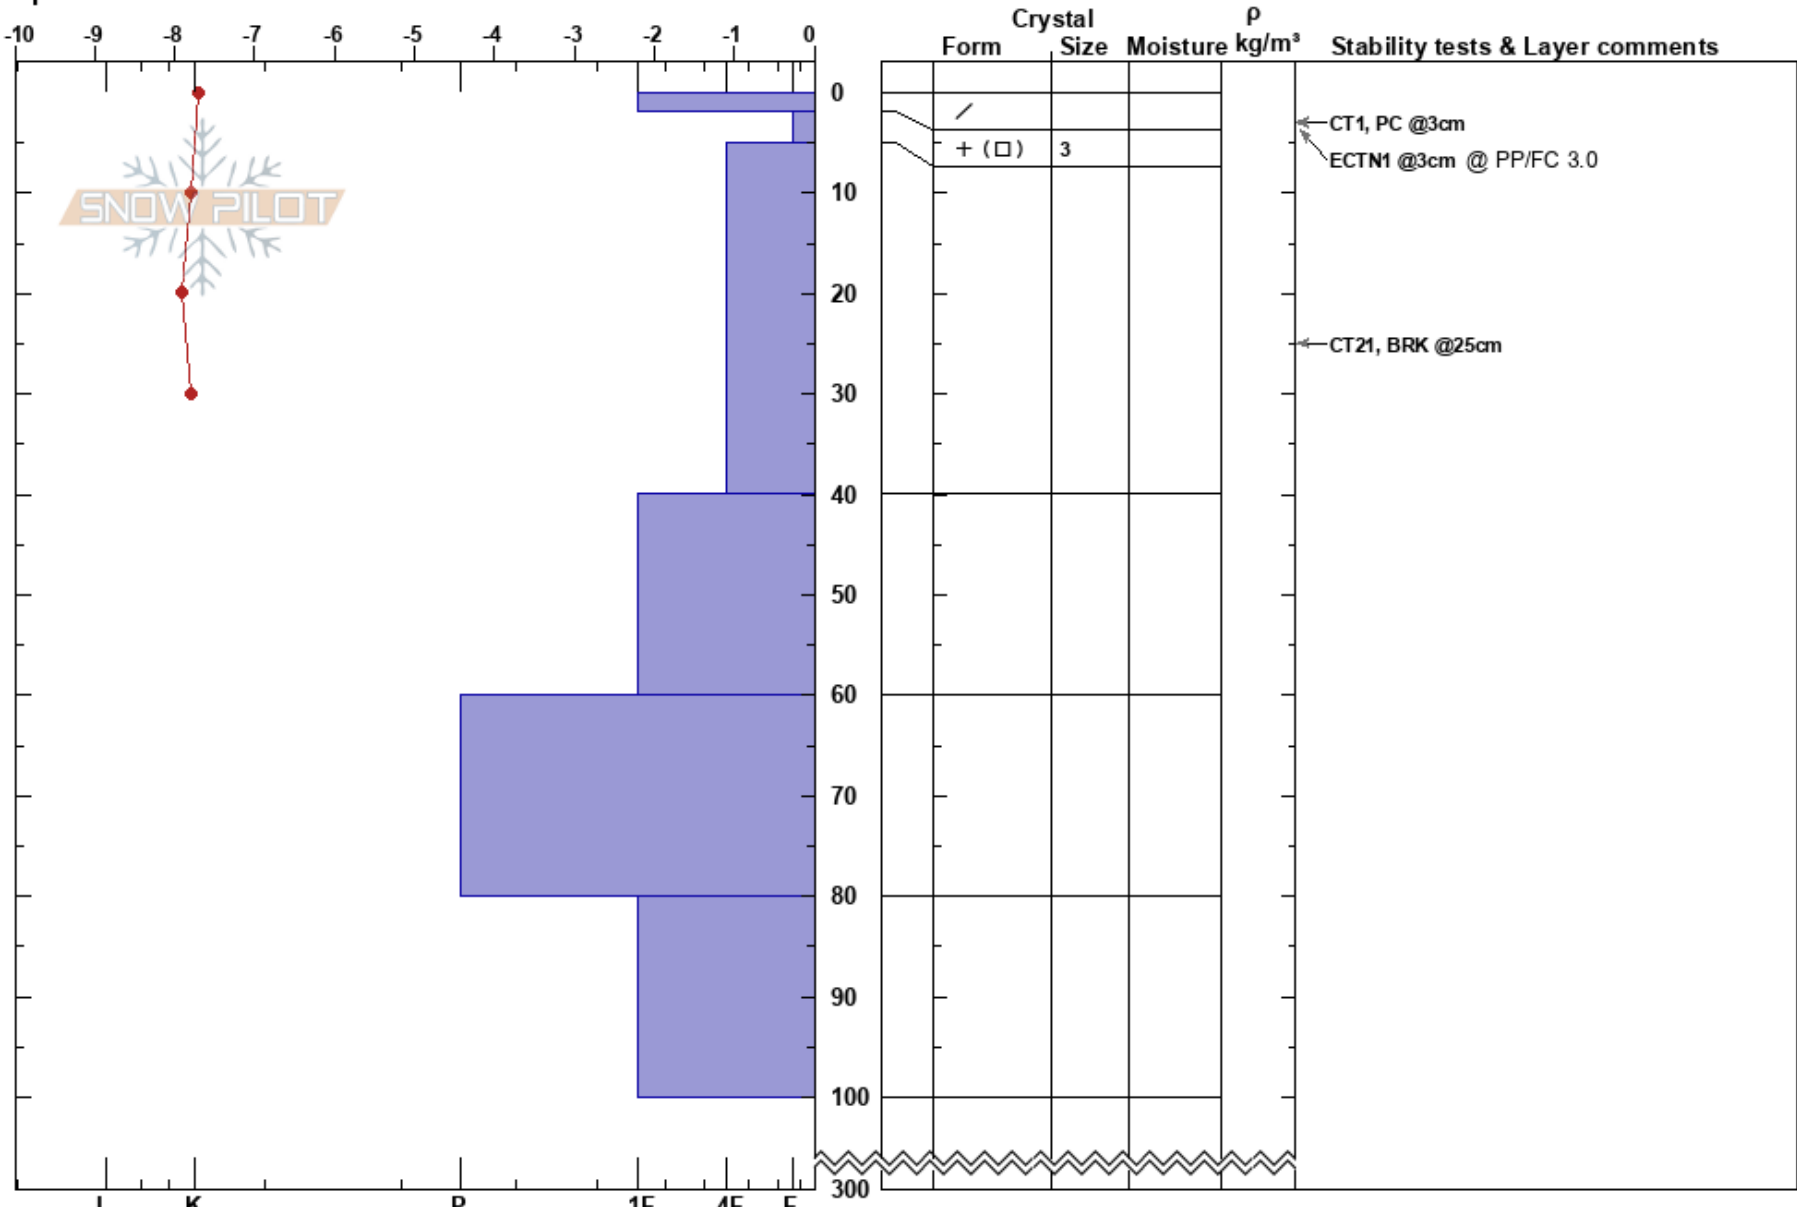

Björnbacken SO
 Våådalen
 Sweden
 Elevation: 900 m
 Aspect: SE
 Specifics:

Karin Trolin
 11/12/2023 - 12:45
 Co-ord: 33V 399988E 7005764N
 Slope Angle: 25°
 Wind Loading: yes

Stability:
 Air Temperature: -7.3°C PF: 10 2-5cm: Problematic layer
 Sky Cover: BKN
 Precipitation: NO
 Wind: SW Moderate

Notes: Lätt drev från SV