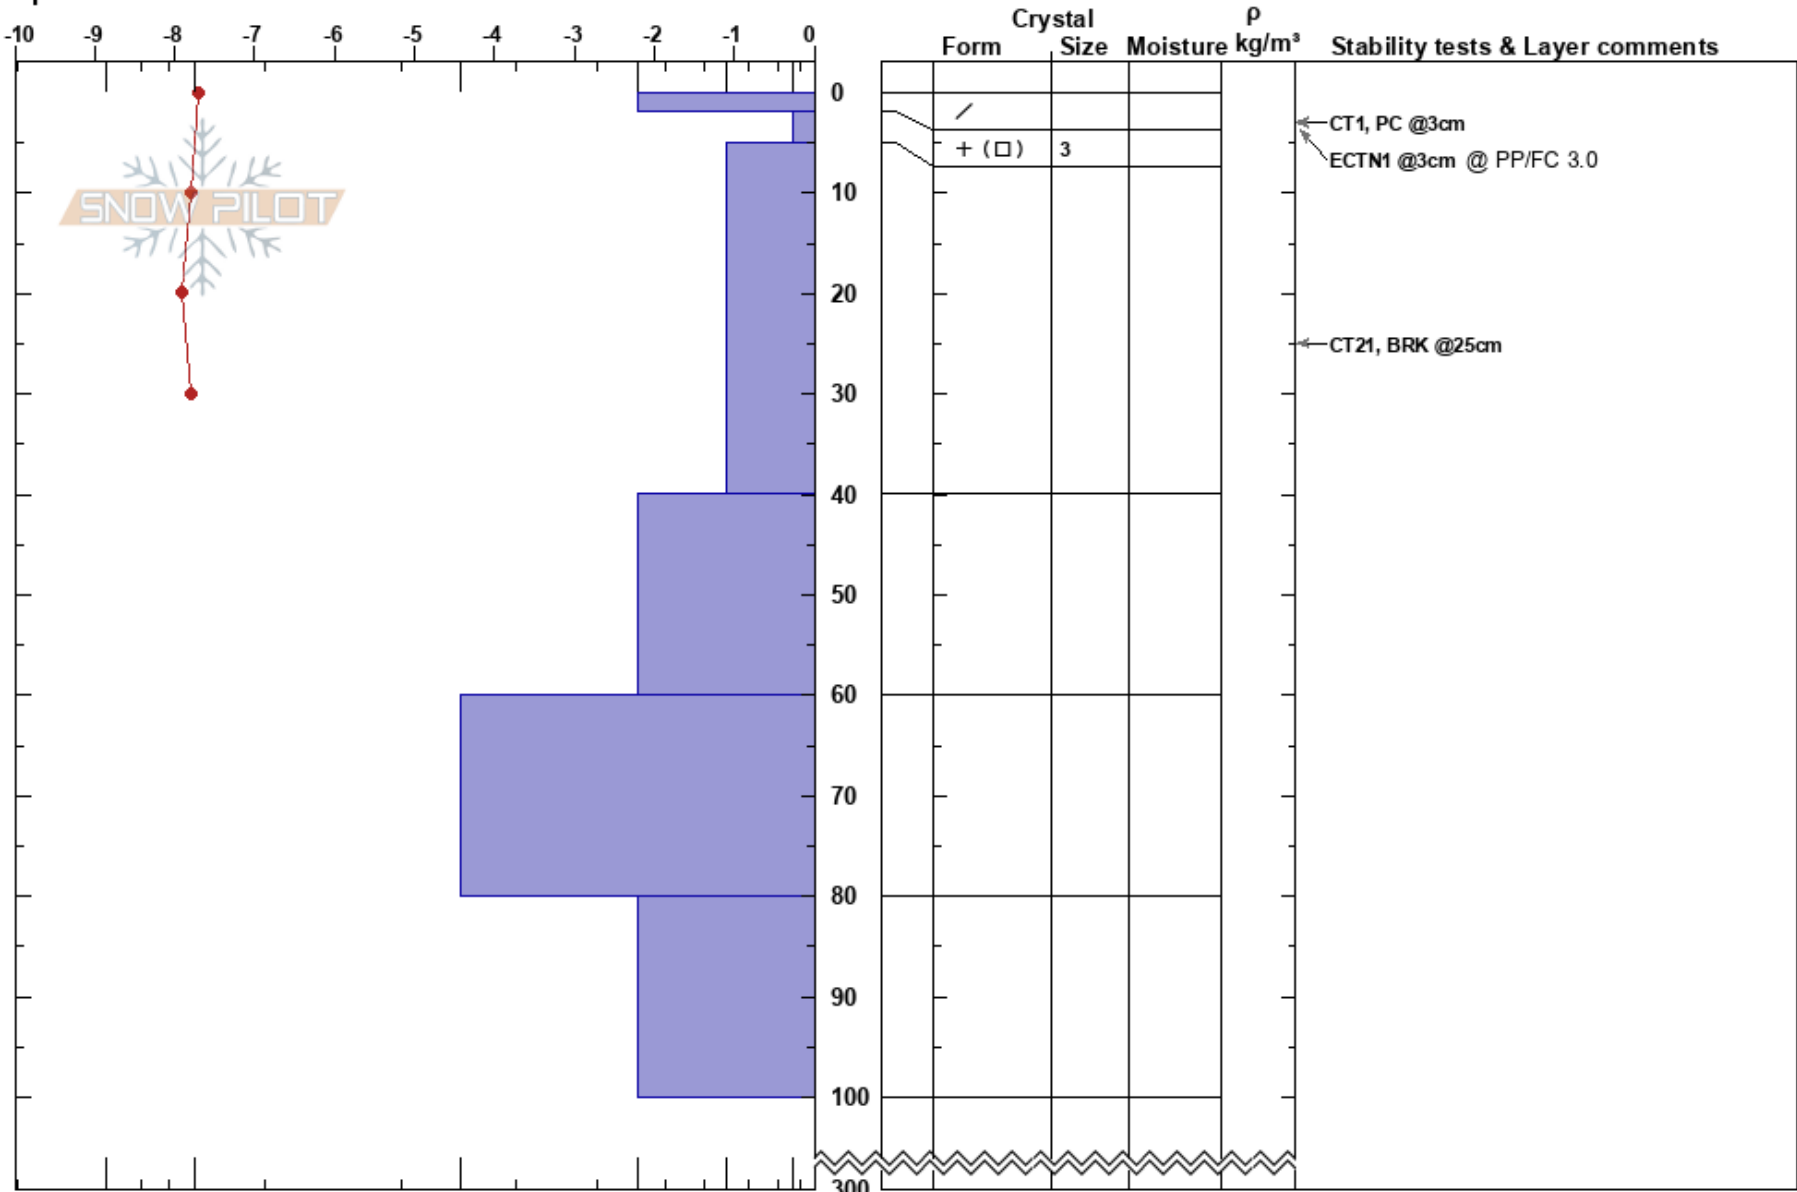

Björnbacken SO
 Våådalen
 Sweden
 Elevation: 900 m
 Aspect: SE
 Specifics:

Karin Trolin
 11/12/2023 - 12:45
 Co-ord: 33V 399988E 7005764N
 Slope Angle: 25°
 Wind Loading: yes

Stability:
 Air Temperature: -7.3°C PF: 10 2-5cm: Problematic layer
 Sky Cover: BKN
 Precipitation: NO
 Wind: SW Moderate

Notes: Lätt drev från SV