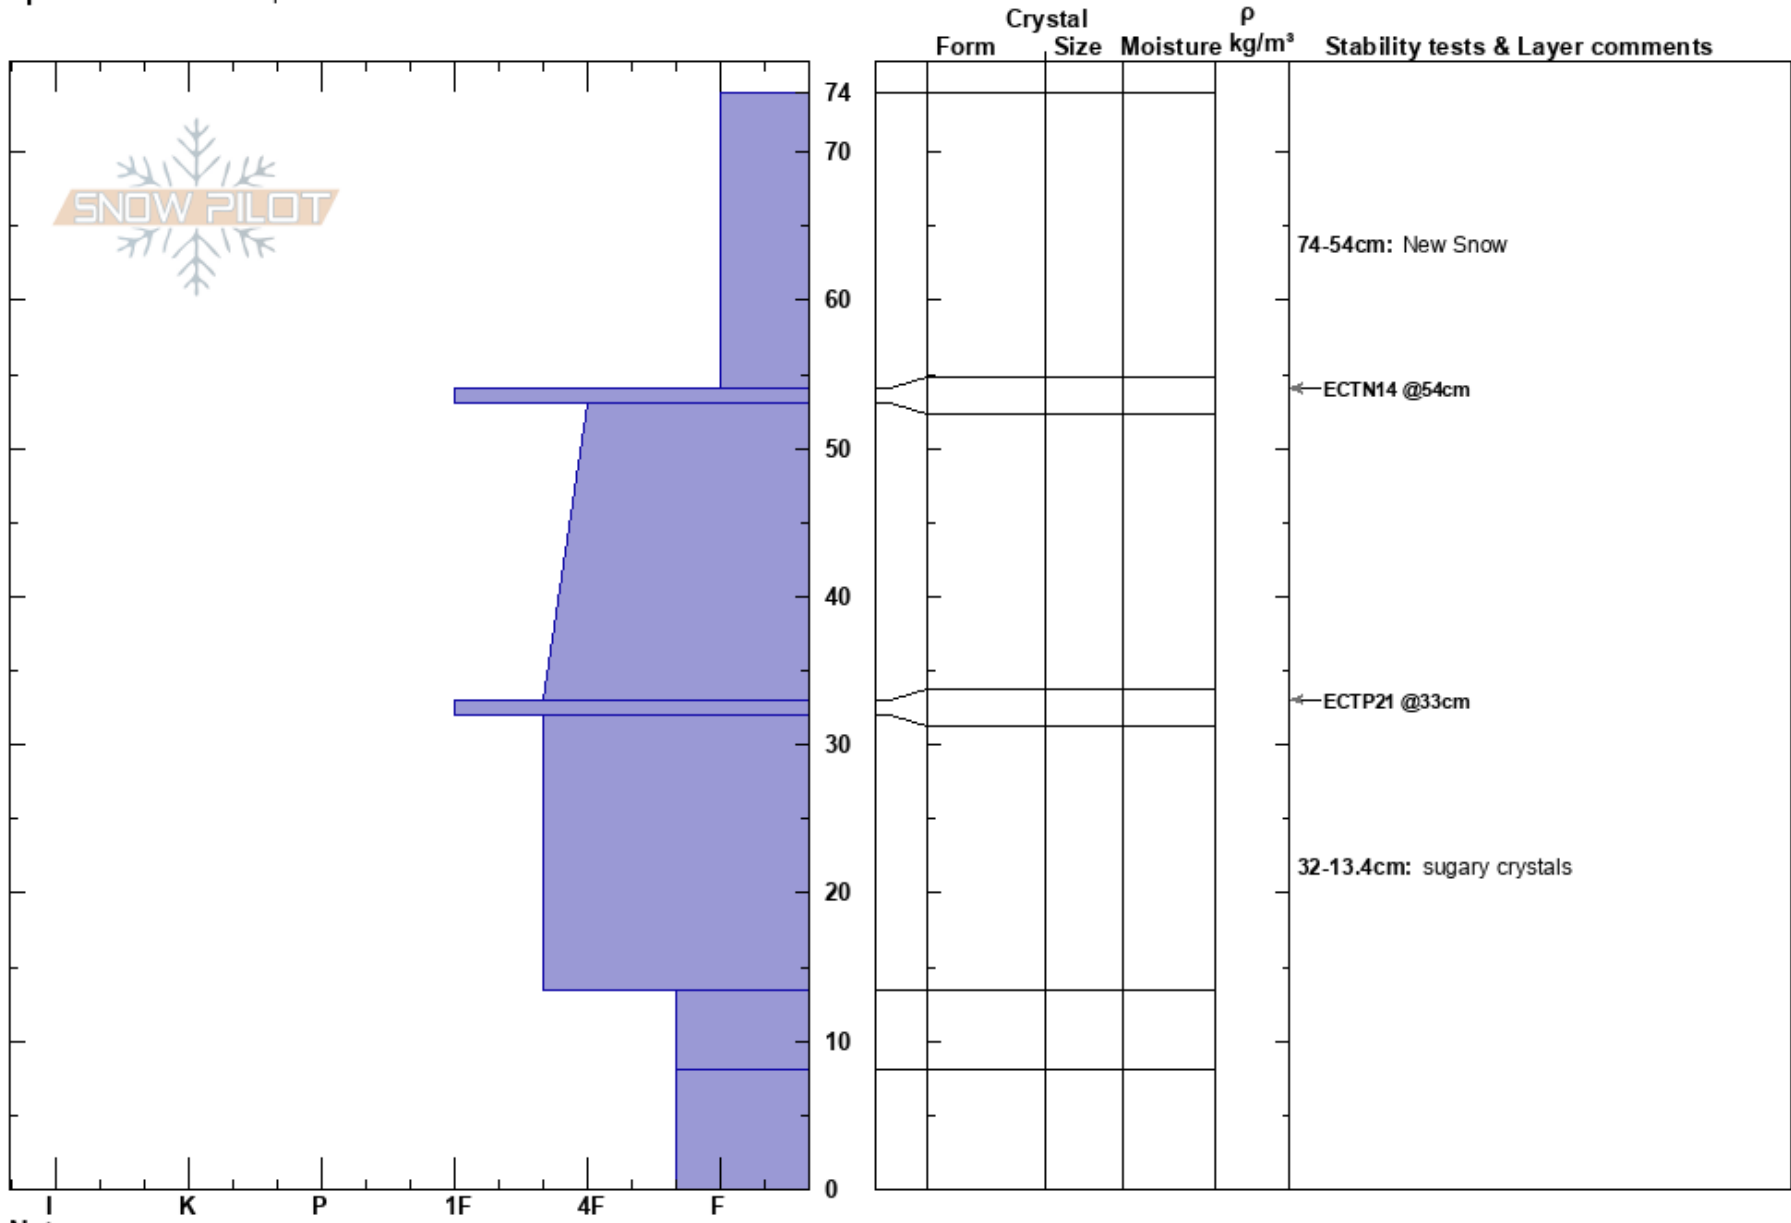

S. Cooke City  
 Absaroka Range  
 MT  
**Elevation:** 8700 ft  
**Aspect:** SE  
**Specifics:** We skied slope

Jesse Logan  
 12/08/2023 - 12:15pm  
**Co-ord:**  
**Slope Angle:** 28°  
**Wind Loading:**

**Stability:**  
**Air Temperature:** 25°F  
**Sky Cover:** BKN  
**Precipitation:** NO  
**Wind:** Calm

**HS:** 74  
**PF:** 74  
**PS:** 19  
 74-54cm: New Snow  
 33-32cm: Problematic layer  
 32-13.4cm: sugary crystals