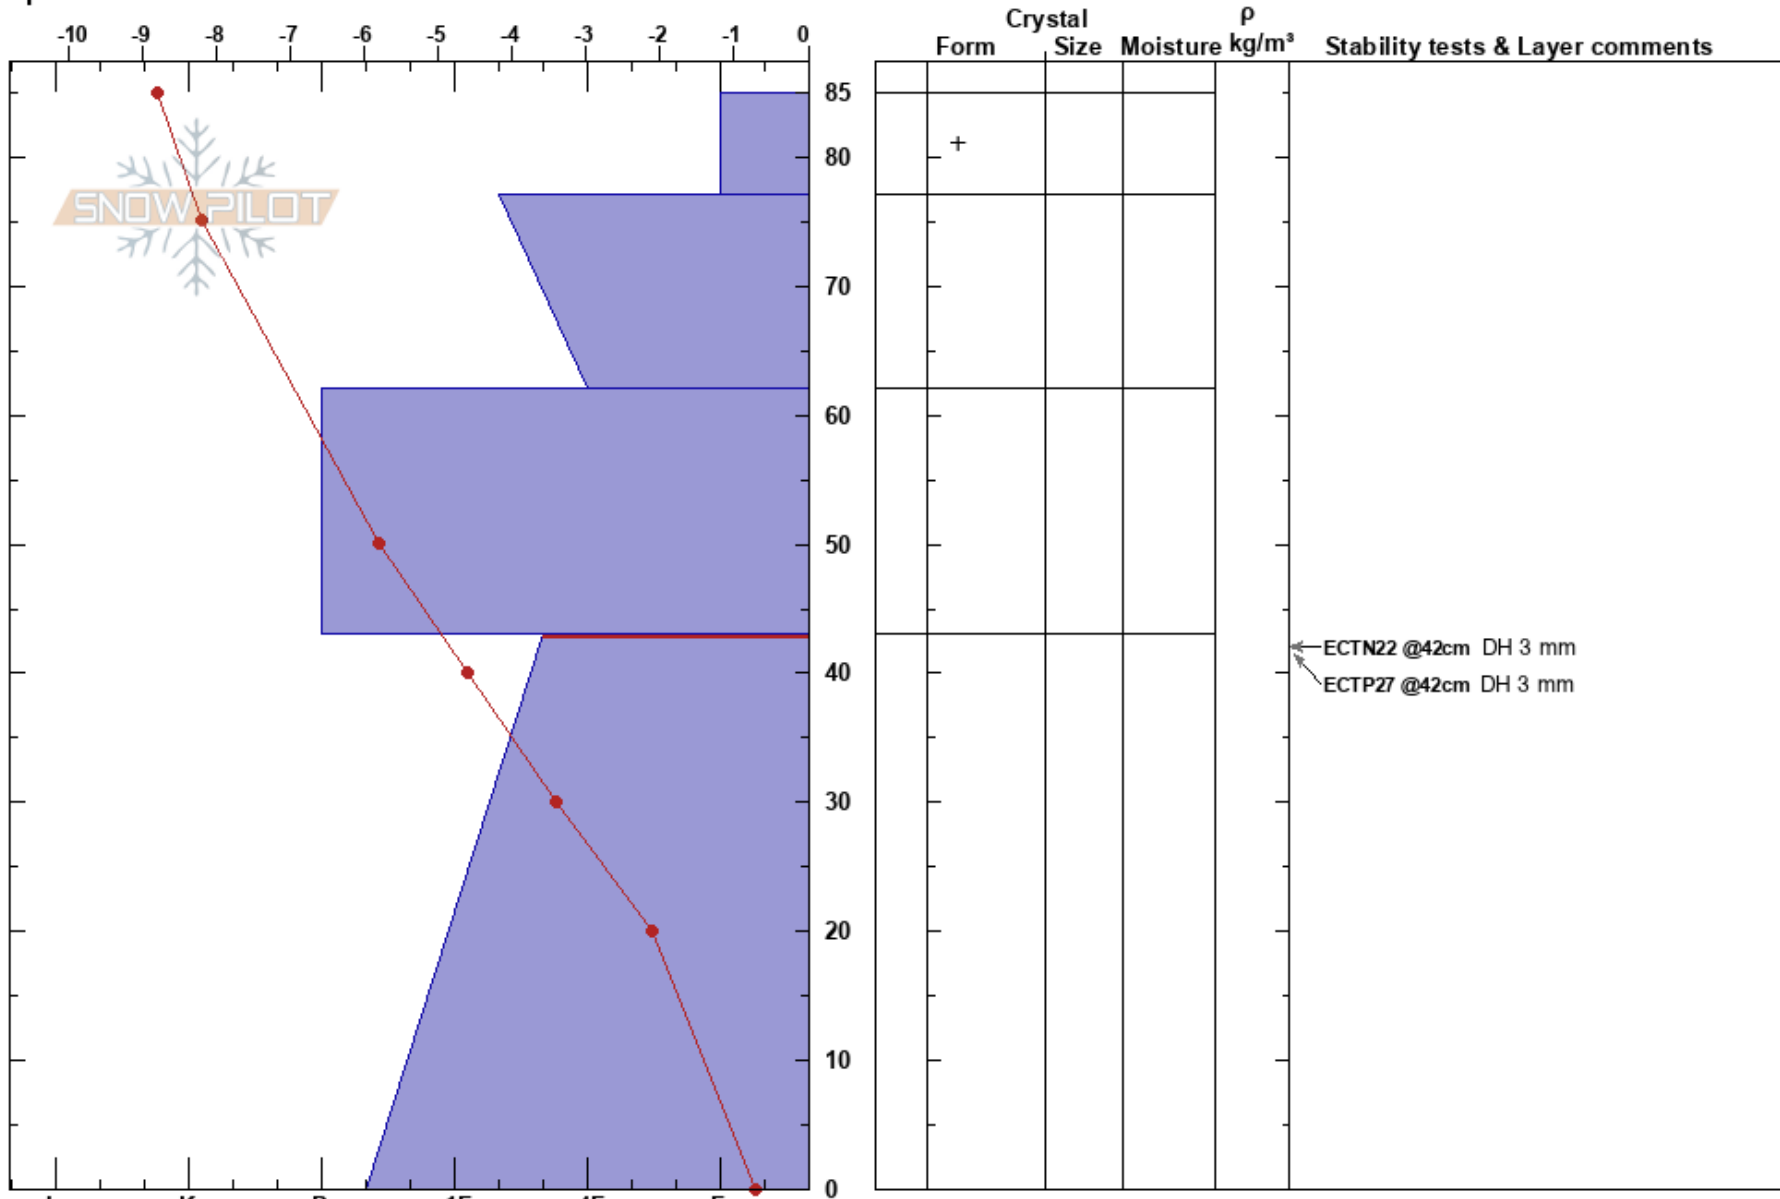

Kobäset
 Västra Vindelfjällen
 Sweden
Elevation: 965 m
Aspect: 220°
Specifics:

Johan af Ekenstam
 08/12/2023 - 13:30
Co-ord: 33W 507250E 7302026N
Slope Angle: 27°
Wind Loading:

Stability: **HS:**85 **Layer Notes:**
Air Temperature: -8.8°C **PF:** 30 43-0cm: Problematic layer
Sky Cover: OVC
Precipitation: S-1
Wind: S Moderate

Notes: Isolerad läformation mot SV i generellt SO-vänd mycket snöfattig terräng.