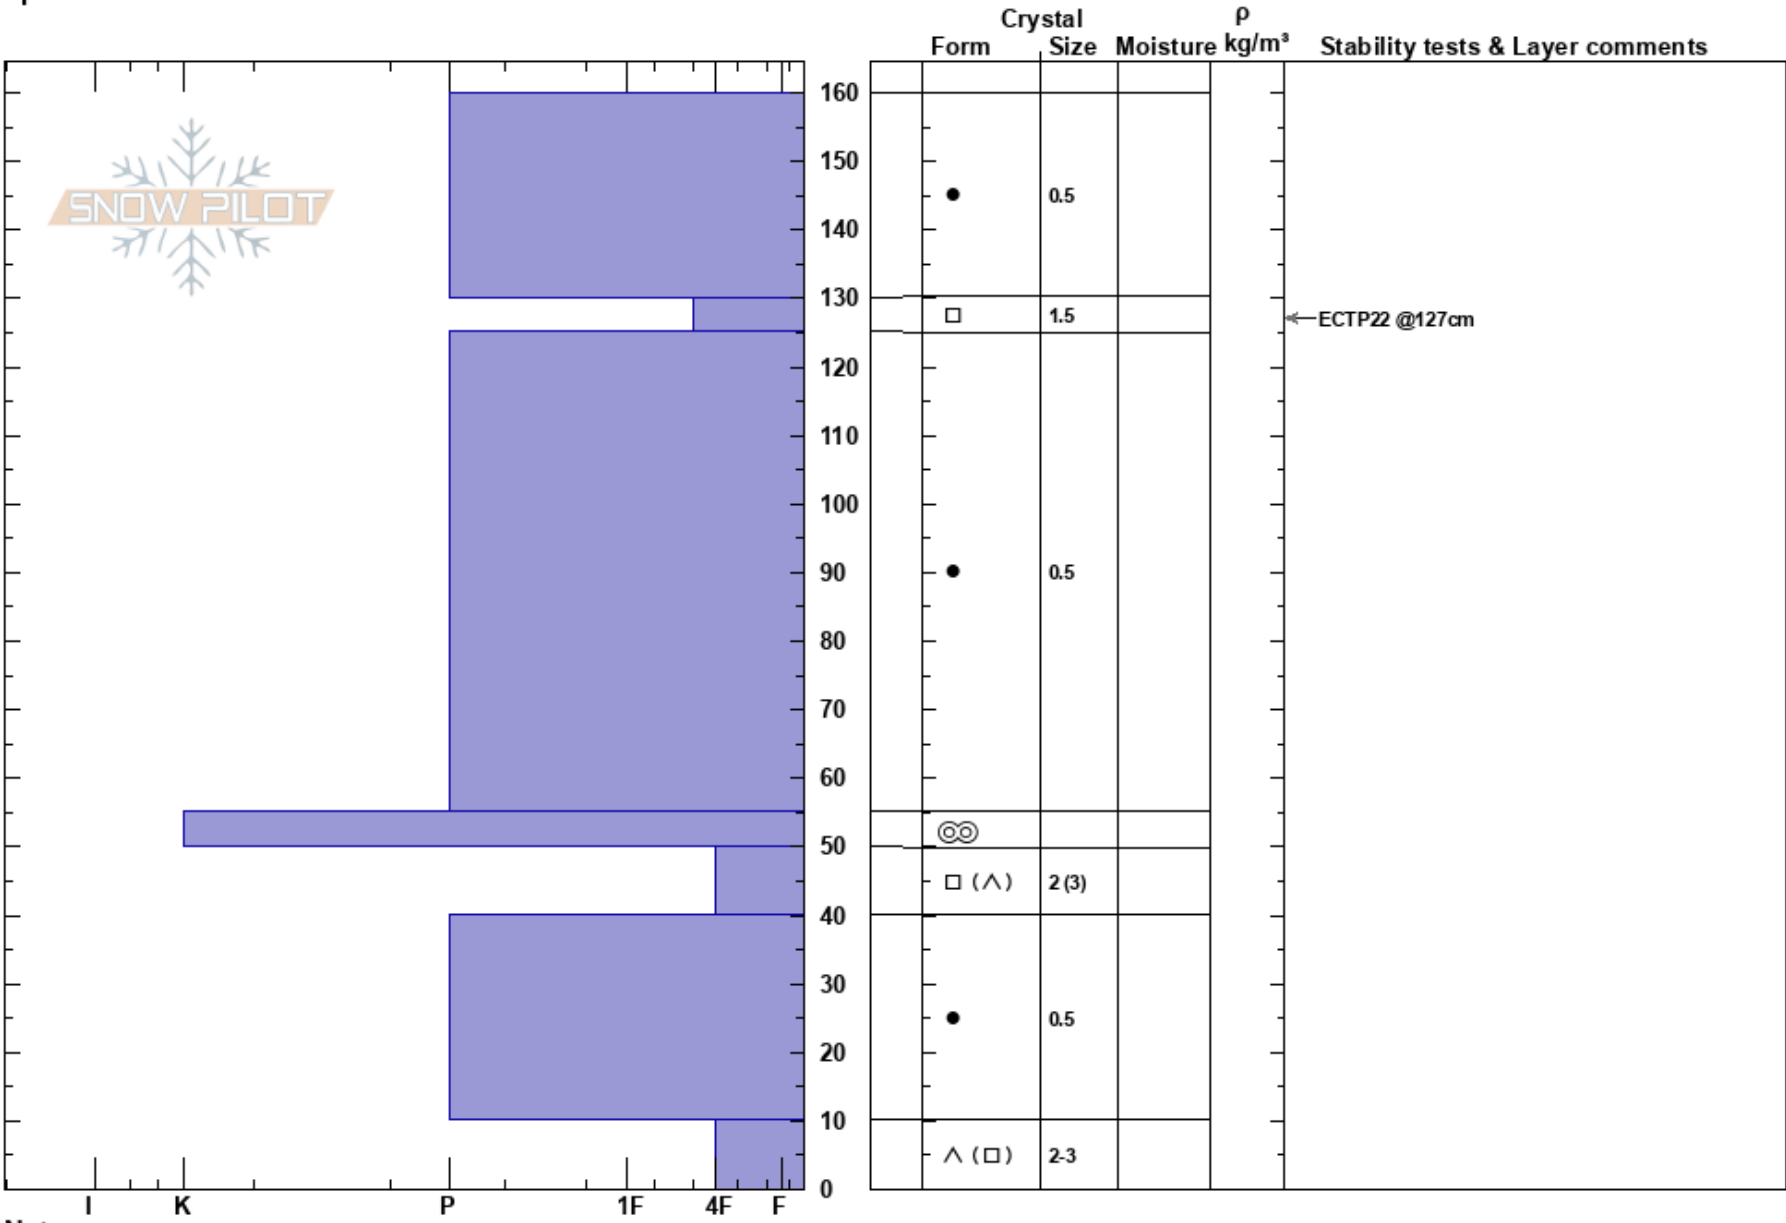

Västerfjället Östsida  
 Bydalen  
 Sweden  
**Elevation:** 926 m  
**Aspect:** E  
**Specifics:**

Oskar Brodén  
 08/12/2023 - 12:45  
**Co-ord:**  
**Slope Angle:** 29°  
**Wind Loading:** no

**Stability:**  
**Air Temperature:** -7.5°C  
**Sky Cover:** SCT  
**Precipitation:** NO  
**Wind:** W Light Breeze

**HS:** 160

**Layer Notes:**

Notes: