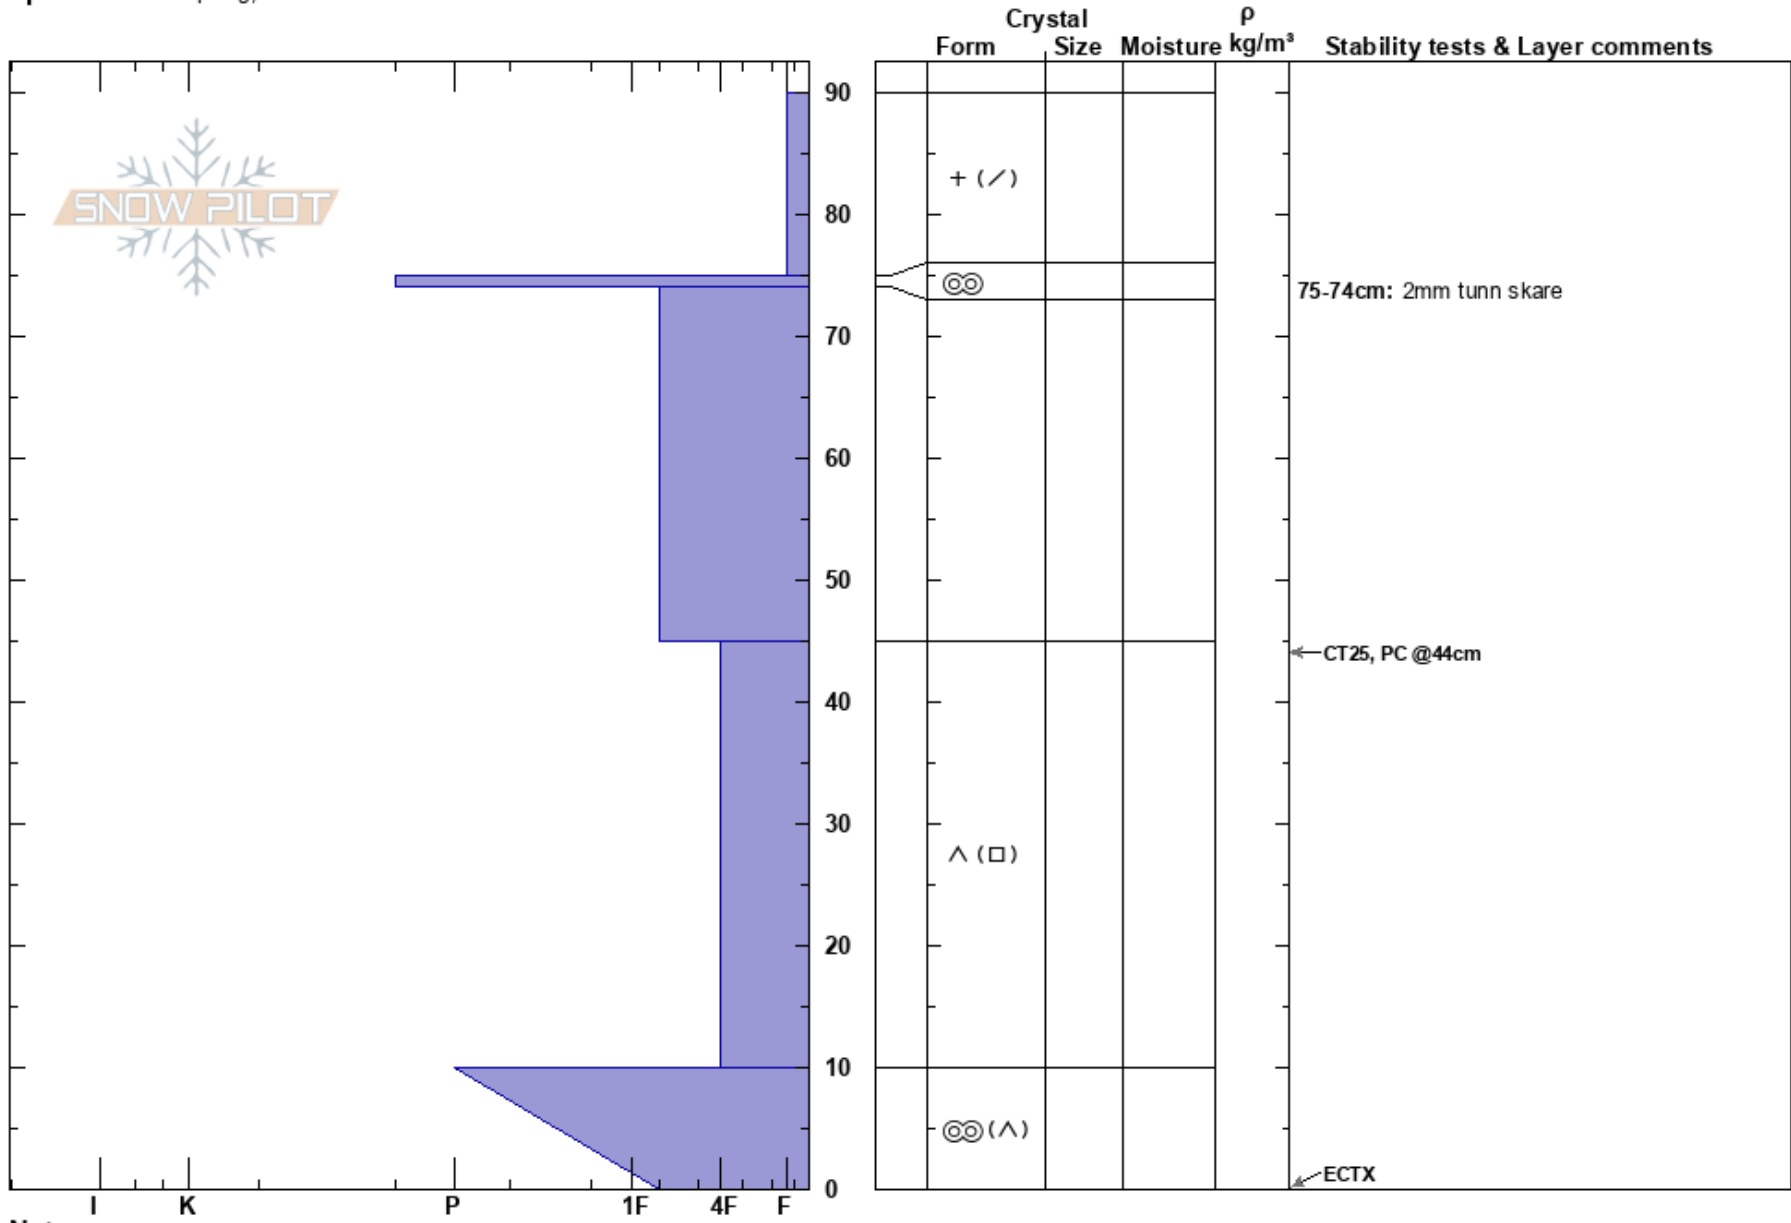

Ravinen  
 Bydalen  
 Sweden  
**Elevation:** 830 m  
**Aspect:** E  
**Specifics:** Collapsing, localized

Karin Trolin  
 08/12/2023 - 12:45  
**Co-ord:** 33V 439894E 6999212N  
**Slope Angle:** 30°  
**Wind Loading:** no

**Stability:**  
**Air Temperature:** -8°C  
**Sky Cover:** BKN  
**Precipitation:** NO  
**Wind:** SE Light Breeze

**HS:** 90  
**PF:** 45  
 75-74cm: 2mm tunn skare

**Layer Notes:**

Notes: