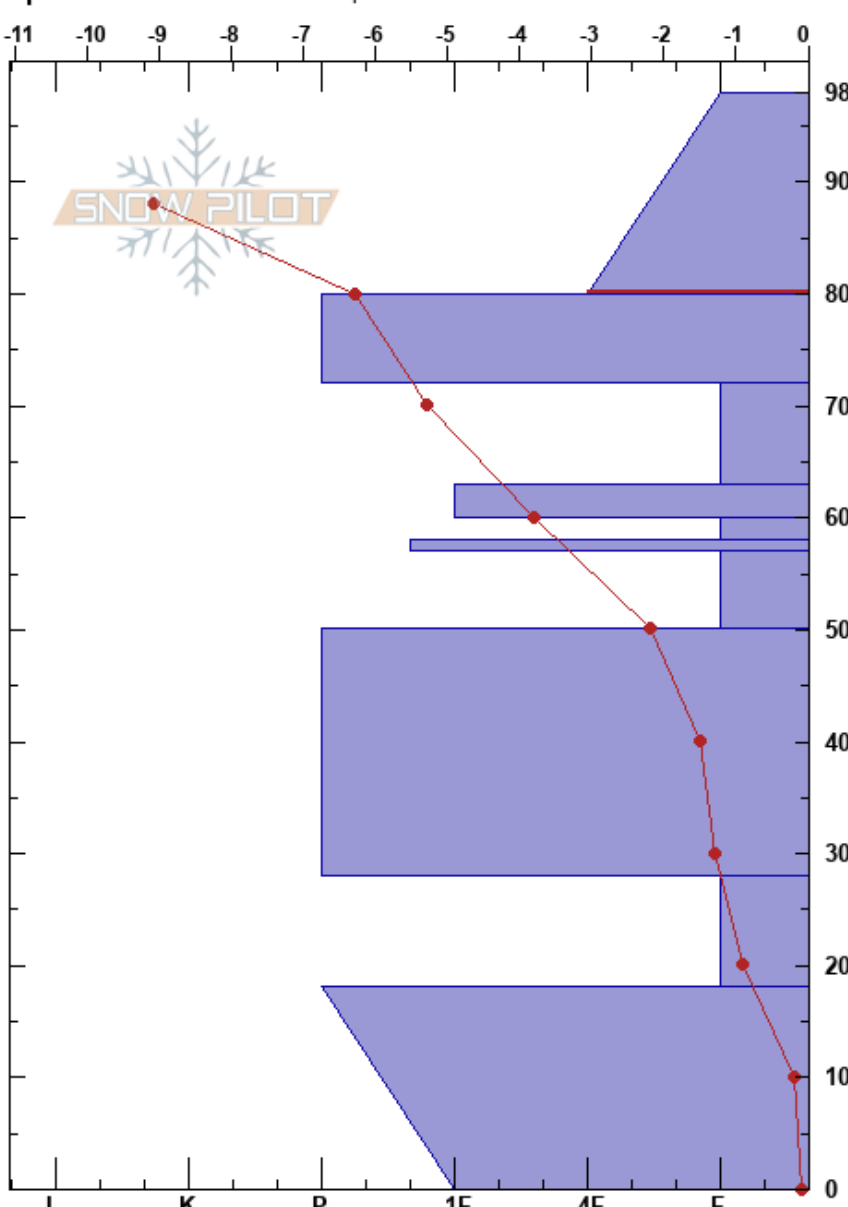

Ylästunturi  
 Finland  
 Elevation: 406 m  
 Aspect: W  
 Specifics: We snowmobiled slope

Tuomo Poukkanen  
 08/12/2023 - 12:35  
 Co-ord: 67.56598N, 24.17975E  
 Slope Angle: 21°  
 Wind Loading: yes

Stability: Poor  
 Air Temperature: -11.8°C PF: 42  
 Sky Cover: OVC  
 Precipitation: S-1  
 Wind: SE Moderate

Layer Notes:  
 98-80cm: Problematic layer  
 58-57cm: Pehmyt crust

Height (cm)	Crystal		Moisture	$\rho$ kg/m <sup>3</sup>	Stability tests & Layer comments
	Form	Size			
98	+				
90	+	1			
80					← CT1, SC @80cm ← ECTN1 @80cm
70	□				
60	□ (V)				
58-57					58-57cm: Pehmyt crust
50	□				← CT11, SP @50cm ← ECTN22 @50cm
30					
28					← CT23, SP @28cm
20	^				
10					
0					

Notes: Maa kanervikkoa. Maisematien yläpuolella oleva loppujyrkkä.