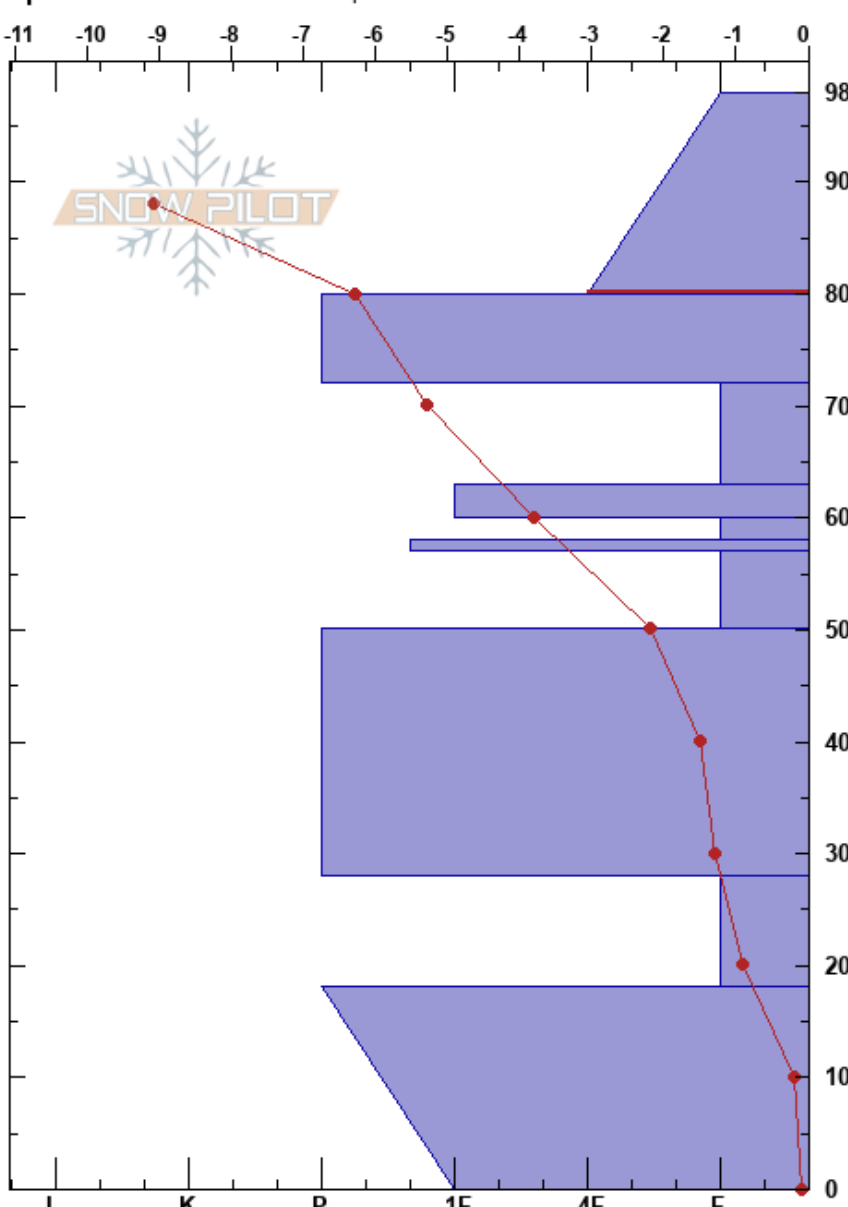

Ylästunturi
 Finland
 Elevation: 406 m
 Aspect: W
 Specifics: We snowmobiled slope

Tuomo Poukkanen
 08/12/2023 - 12:35
 Co-ord: 67.56598N, 24.17975E
 Slope Angle: 21°
 Wind Loading: yes

Stability: Poor
 Air Temperature: -11.8°C PF: 42
 Sky Cover: OVC
 Precipitation: S-1
 Wind: SE Moderate

Layer Notes:
 98-80cm: Problematic layer
 58-57cm: Pehmyt crust

Height (cm)	Crystal		Moisture	ρ kg/m ³	Stability tests & Layer comments
	Form	Size			
98	+				
90	+	1			
80					← CT1, SC @80cm ← ECTN1 @80cm
70	□				
60	□ (V)				
50	□				← CT11, SP @50cm ← ECTN22 @50cm
30					
20	^				← CT23, SP @28cm
10					
0					

Notes: Maa kanervikkoa. Maisematien yläpuolella oleva loppujyrkkä.