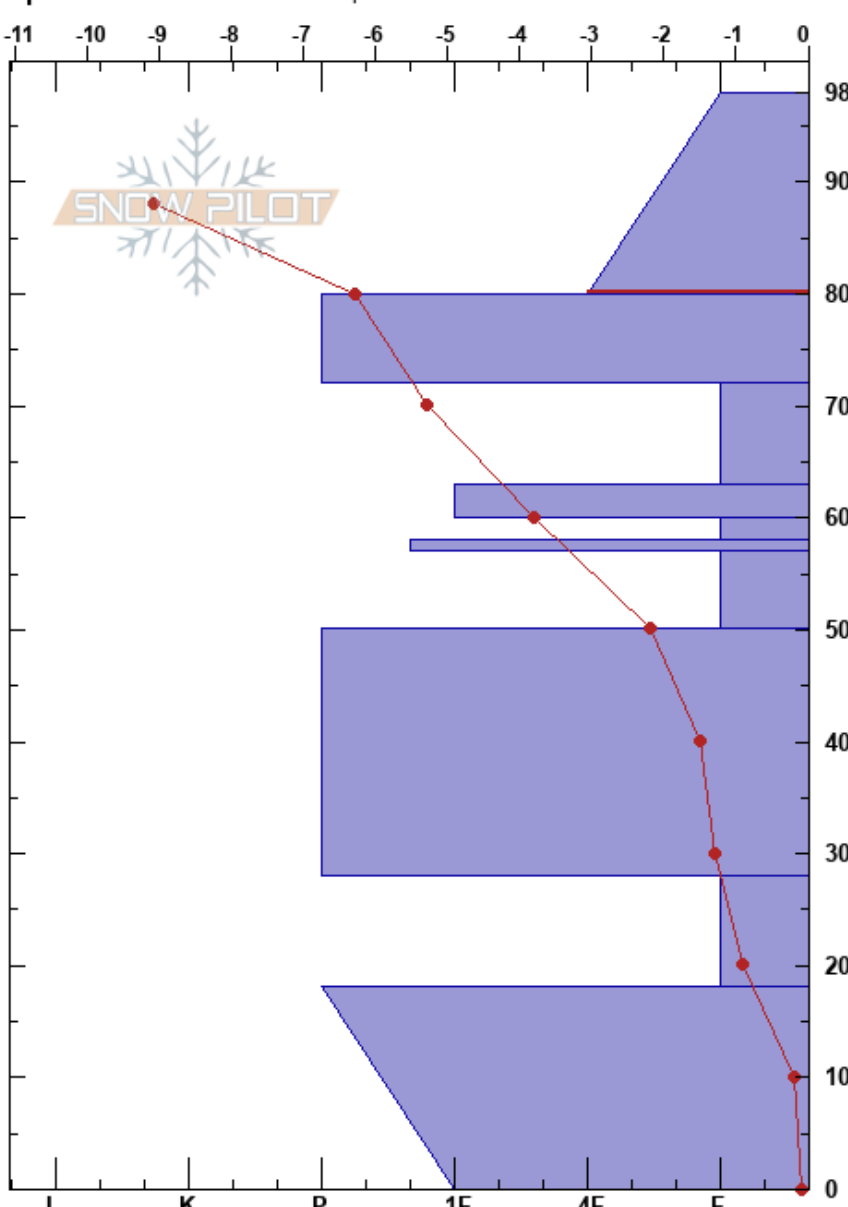

Ylästunturi
 Finland
 Elevation: 406 m
 Aspect: W
 Specifics: We snowmobiled slope

Tuomo Poukkanen
 08/12/2023 - 12:35
 Co-ord: 67.56598N, 24.17975E
 Slope Angle: 21°
 Wind Loading: yes

Stability: Poor
 Air Temperature: -11.8°C PF: 42
 Sky Cover: OVC
 Precipitation: S-1
 Wind: SE Moderate

Layer Notes:
 98-80cm: Problematic layer
 58-57cm: Pehmyt crust

Height (cm)	Crystal		Moisture	ρ kg/m ³	Stability tests & Layer comments
	Form	Size			
98	+				
90	+	1			
80					← CT1, SC @80cm ← ECTN1 @80cm
70	□				
60	□ (V)				
58-57					58-57cm: Pehmyt crust
50	□				← CT11, SP @50cm ← ECTN22 @50cm
30					
28					← CT23, SP @28cm
20	^				
10					
0					

Notes: Maa kanervikkoa. Maisematien yläpuolella oleva loppujyrkkä.