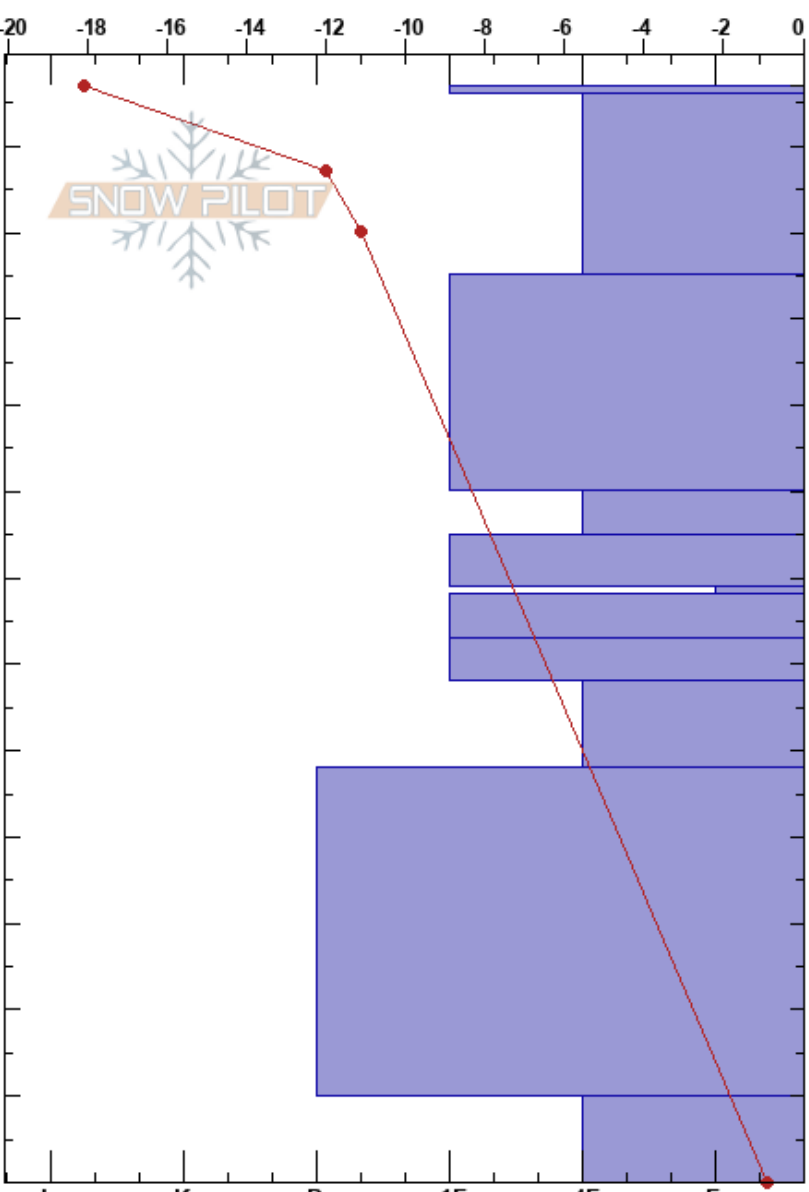

Tväråvalvet  
 Åreskutan  
 Sweden  
 Höjd: 1215 m  
 Väderstreck: NW  
 Detaljerna:

martin alzen  
 07/12/2023 - 14:00  
 Koordinat: 63.43543N, 13.08429E  
 Lutning: 26°  
 Snödrev: no

Instabilitet  
 Lufttemperatur: -9.5°C  
 Molnighet: FEW  
 Nederbörd: NO  
 Vind: S Svagvind (1-7m/s)

HS: 127  
 PF: 20  
 PS: 4  
 Lager Kommentarer:

Noteringar (beskrivning av terräng):

typ	kristall storlek	fukthalt	ρ kg/m³	Stabilitetstest & Lager Kommentarer
∇	6			← CT21, SC @69cm
⊙ (□)				
∧	3			
⊙ (□)				
∧				ECTX x3 CTN x1