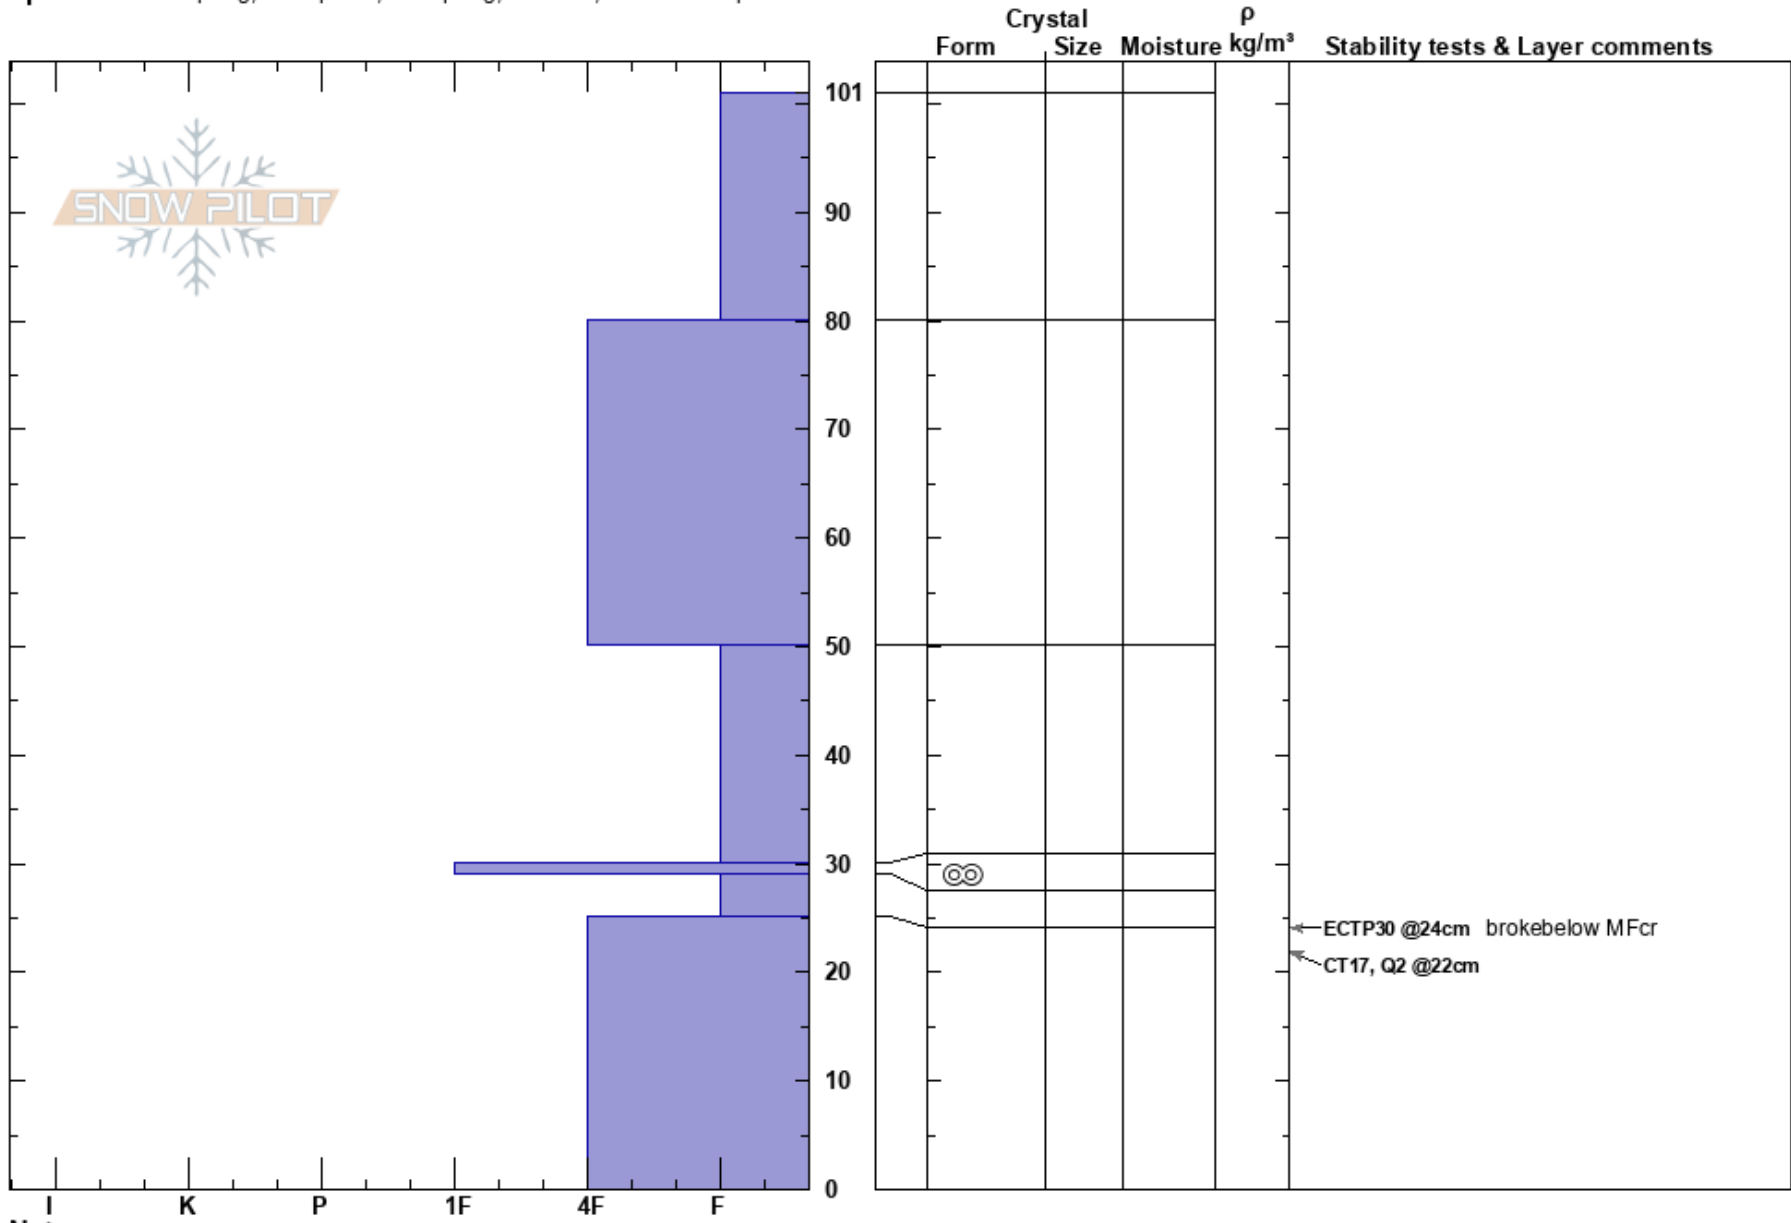

10 turns      Andy Morris      **Stability:** Fair      **HS:** 101      **Layer Notes:**  
 Bear River Range      12/06/2023 - 10:00am      **Air Temperature:** 29°F      **PF:** 90      29-25cm: Problematic layer  
 UT      **Co-ord:** 41.37021N, -111.75798E      **Sky Cover:** CLR      **PS:** 15  
**Elevation:** 8687 ft      **Slope Angle:** 25°      **Precipitation:** NO  
**Aspect:** N      **Wind Loading:** previous      **Wind:** SW Light Breeze  
**Specifics:** Collapsing, widespread; Collapsing, localized; We skied slope