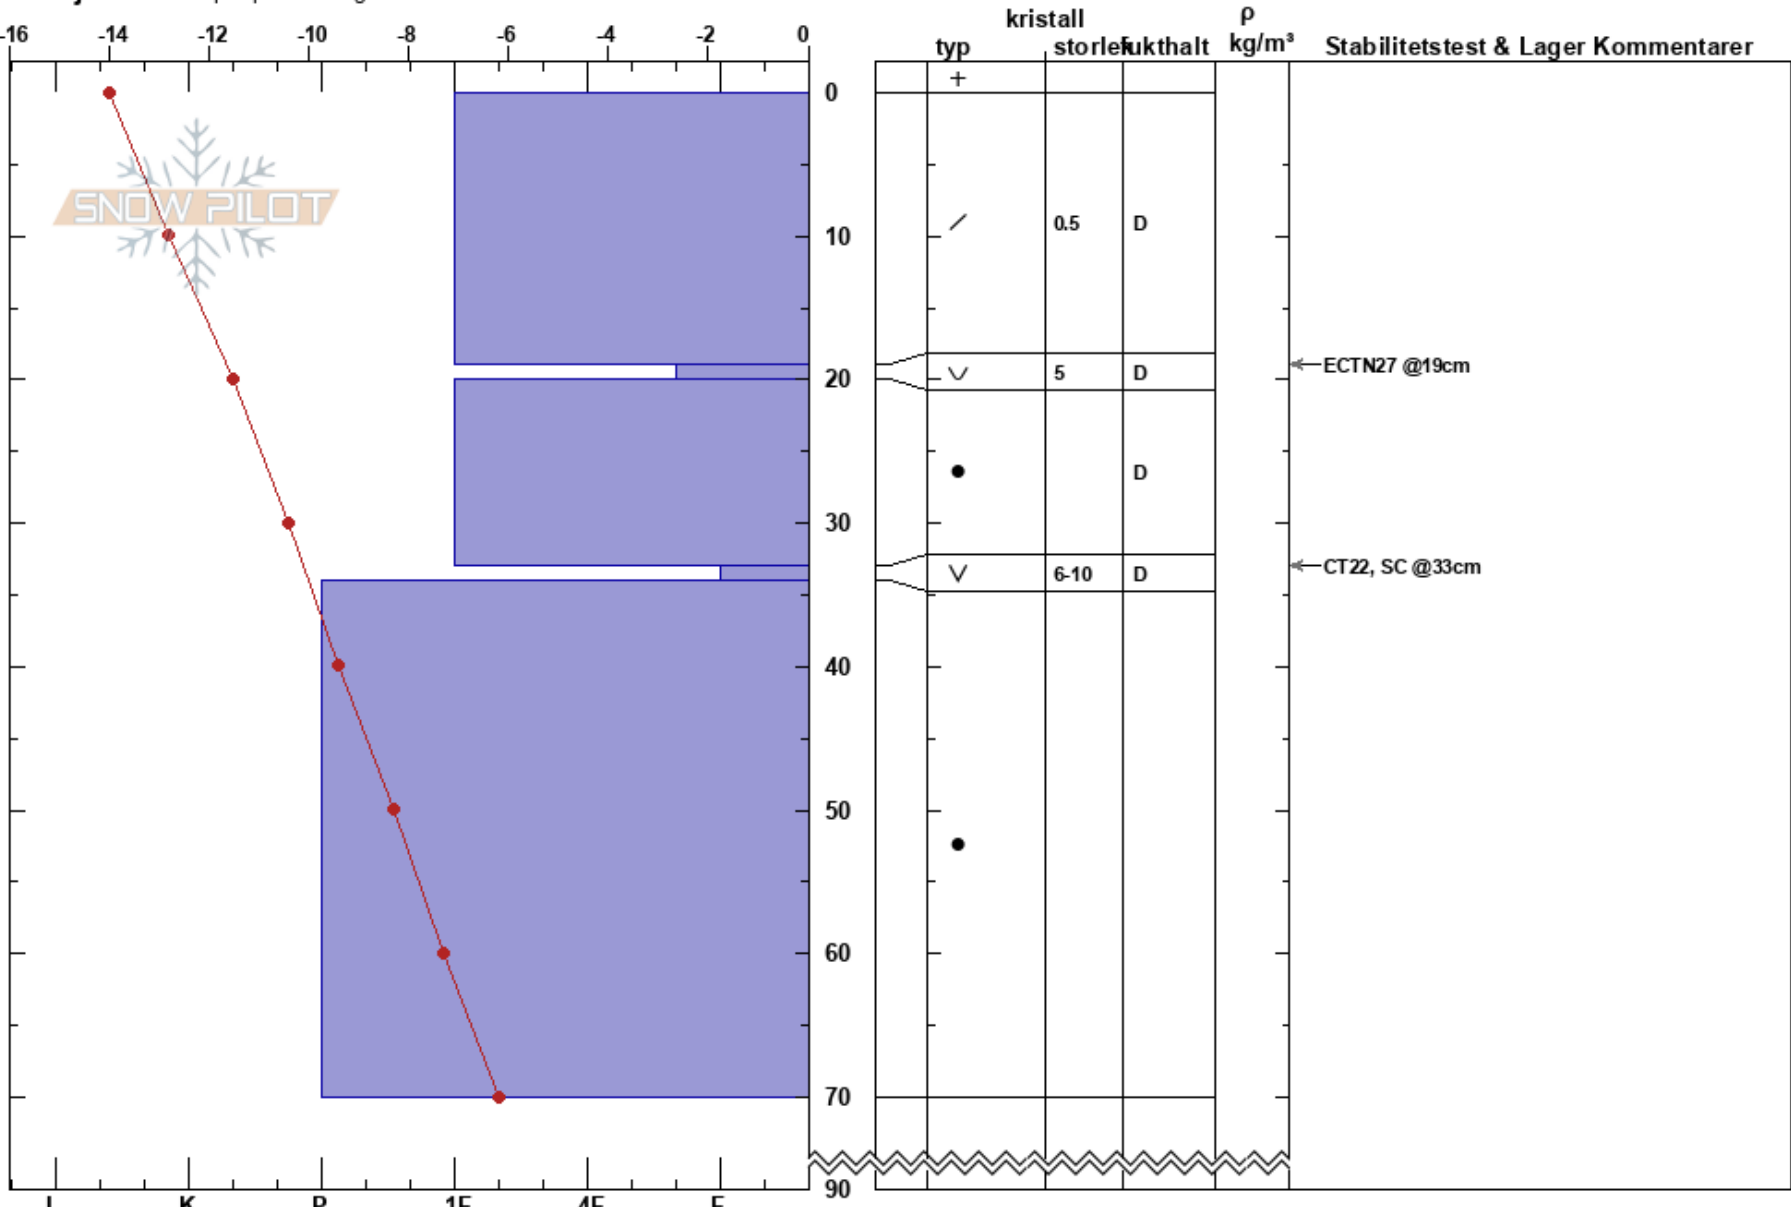

Åreskutan
 Åreskutan
 Sweden
 Höjd: 1350 m
 Väderstreck: NW
 Detaljerna: Skidspår på sluttning

Jonte Axelsson Sandström
 06/12/2023 - 14:20
 Koordinat: 63.42964N, 13.08614E
 Lutning: 24°
 Snödrav: no

Instabilitet:
 Lufttemperatur: -11°C
 Molnighet: FEW
 Nederbörd: NO
 Vind: E Svagvind (1-7m/s)

HS:90
Lager Kommentarer:
 PF: 20 19-20cm: mestorosväckandelagret

Noteringar (beskrivning av terräng): Öppen kalvfällssluttning. Jämn lutning i fallinjen