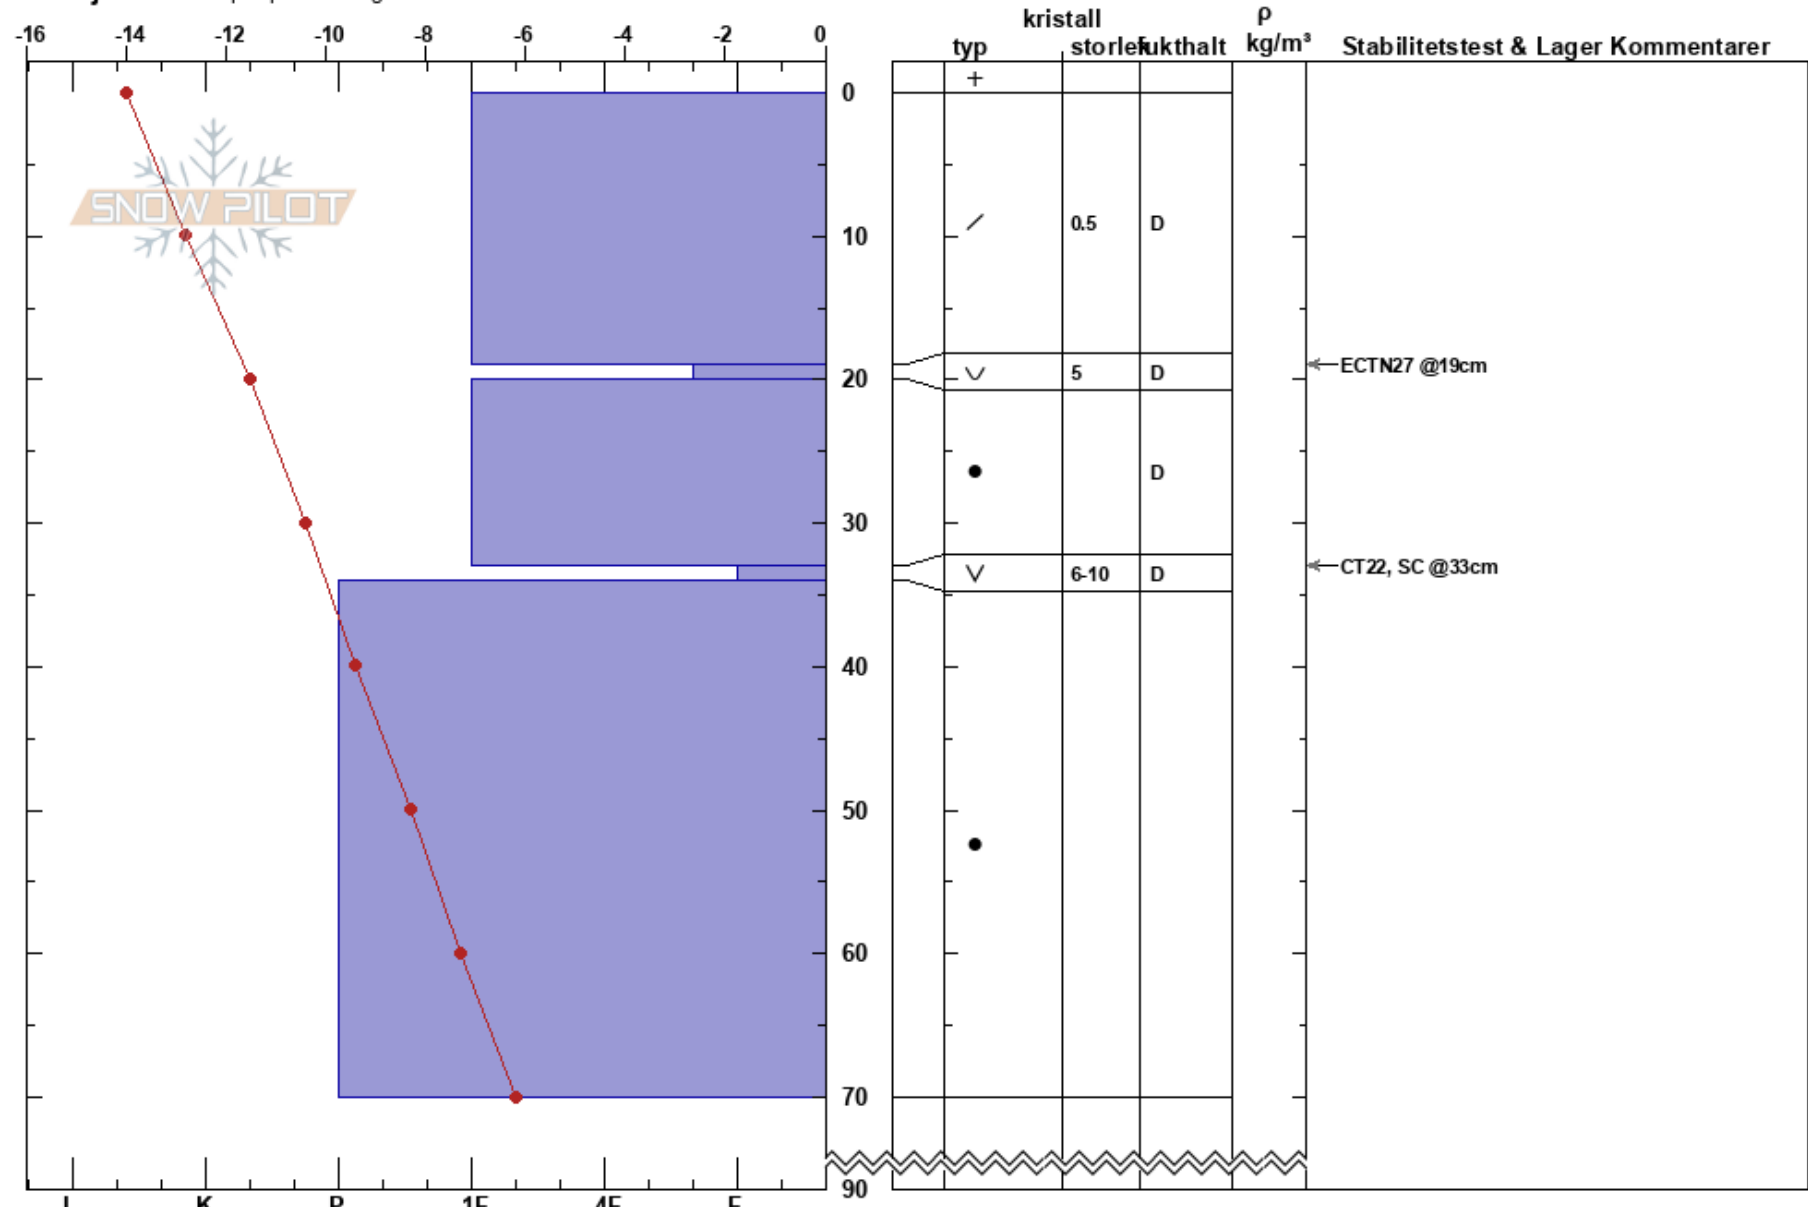

Åreskutan
 Åreskutan
 Sweden
 Höjd: 1350 m
 Väderstreck: NW
 Detaljerna: Skidspår på slutning

Jonte Axelsson Sandström
 06/12/2023 - 14:20
 Koordinat: 63.42964N, 13.08614E
 Lutning: 24°
 Snödrev: no

Instabilitet:
 Lufttemperatur: -11°C
 Molnighet: FEW
 Nederbörd: NO
 Vind: E Svagvind (1-7m/s)

HS: 90
PF: 20
 19-20cm: mestorosväckandelagret

Lager Kommentarer:

Noteringar (beskrivning av terräng): Öppen kalvfällsslutning. Jämn lutning i fallinjen