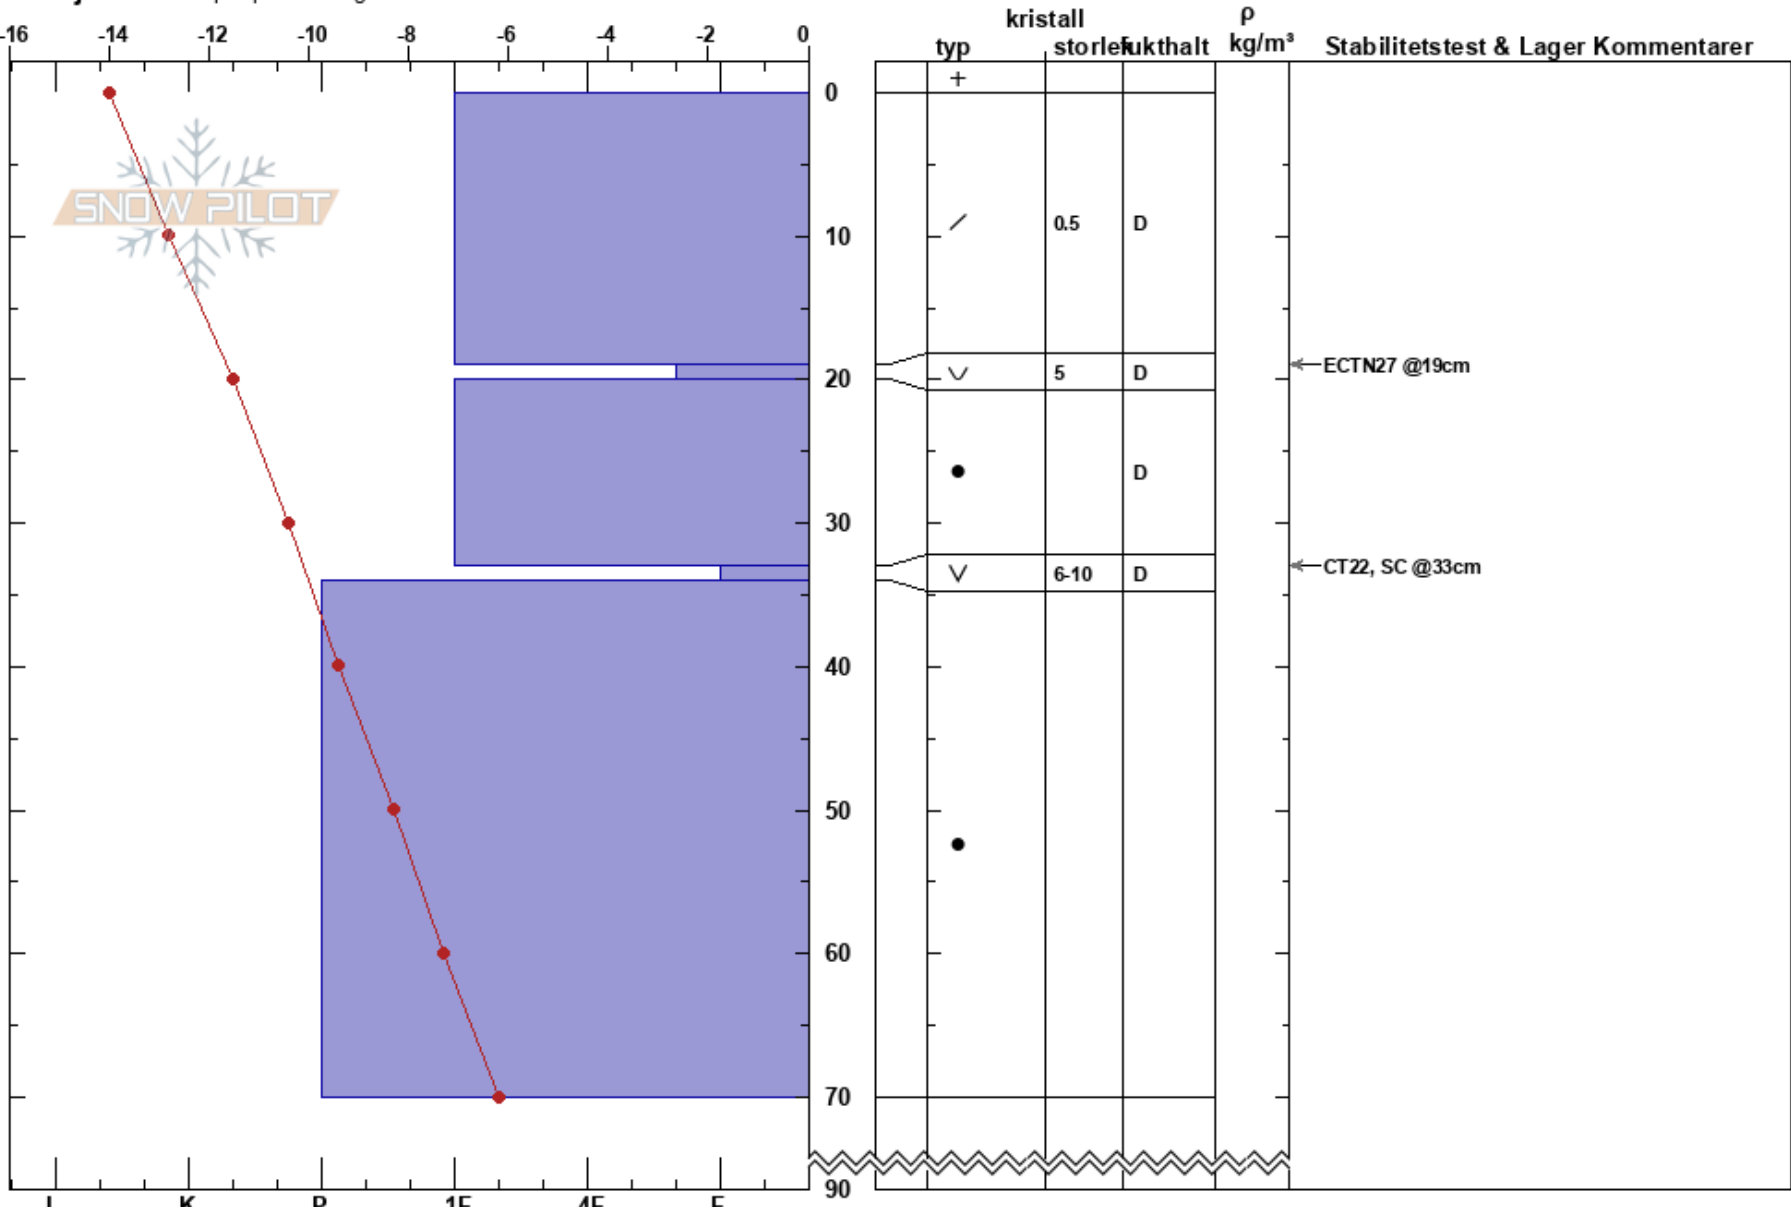

Åreskutan
 Åreskutan
 Sweden
 Höjd: 1350 m
 Väderstreck: NW
 Detaljerna: Skidspår på slutning

Jonte Axelsson Sandström
 06/12/2023 - 14:20
 Koordinat: 63.42964N, 13.08614E
 Lutning: 24°
 Snödrev: no

Instabilitet:
 Lufttemperatur: -11°C
 Molnighet: FEW
 Nederbörd: NO
 Vind: E Svagvind (1-7m/s)

HS:90
 PF: 20
 Lager Kommentarer:
 19-20cm: mestorosväckandelagret

Noteringar (beskrivning av terräng): Öppen kalvfällsslutning. Jämn lutning i fallinjen