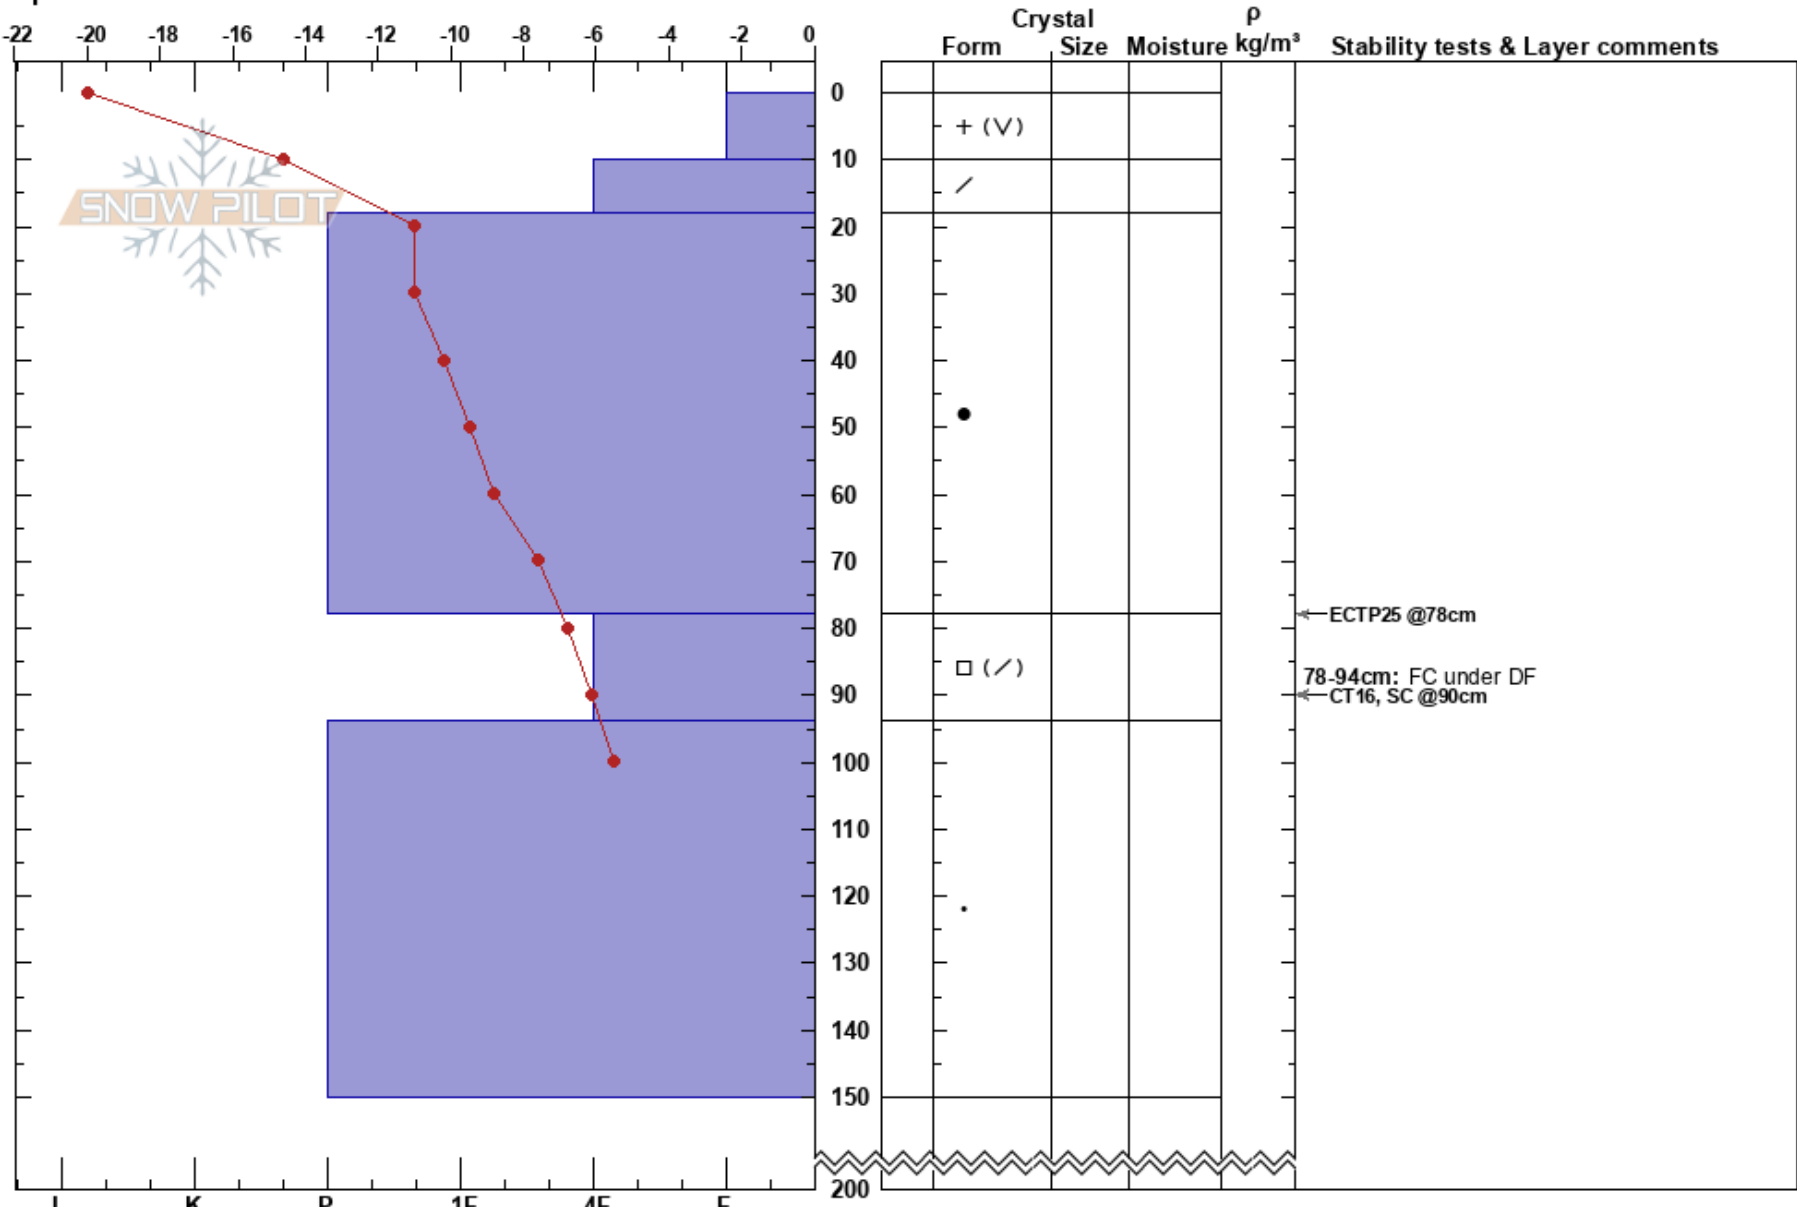

Gläntan vid Centrum  
 Västra Vindelfjällen  
 Sweden  
**Elevation:** 692 m  
**Aspect:** 257°  
**Specifics:**

Sam Hedman  
 02/12/2023 - 11:45  
**Co-ord:** 65.82216N, 15.10395E  
**Slope Angle:** 15°  
**Wind Loading:**

**Stability:** HS:200  
**Air Temperature:** -20°C **PF:** 15  
**Sky Cover:** CLR  
**Precipitation:** NO  
**Wind:** Calm  
**Layer Notes:** 78-94cm: FC under DF  
 78-94cm: Problematic layer

**Notes:** Klart, kallt och lugnt.