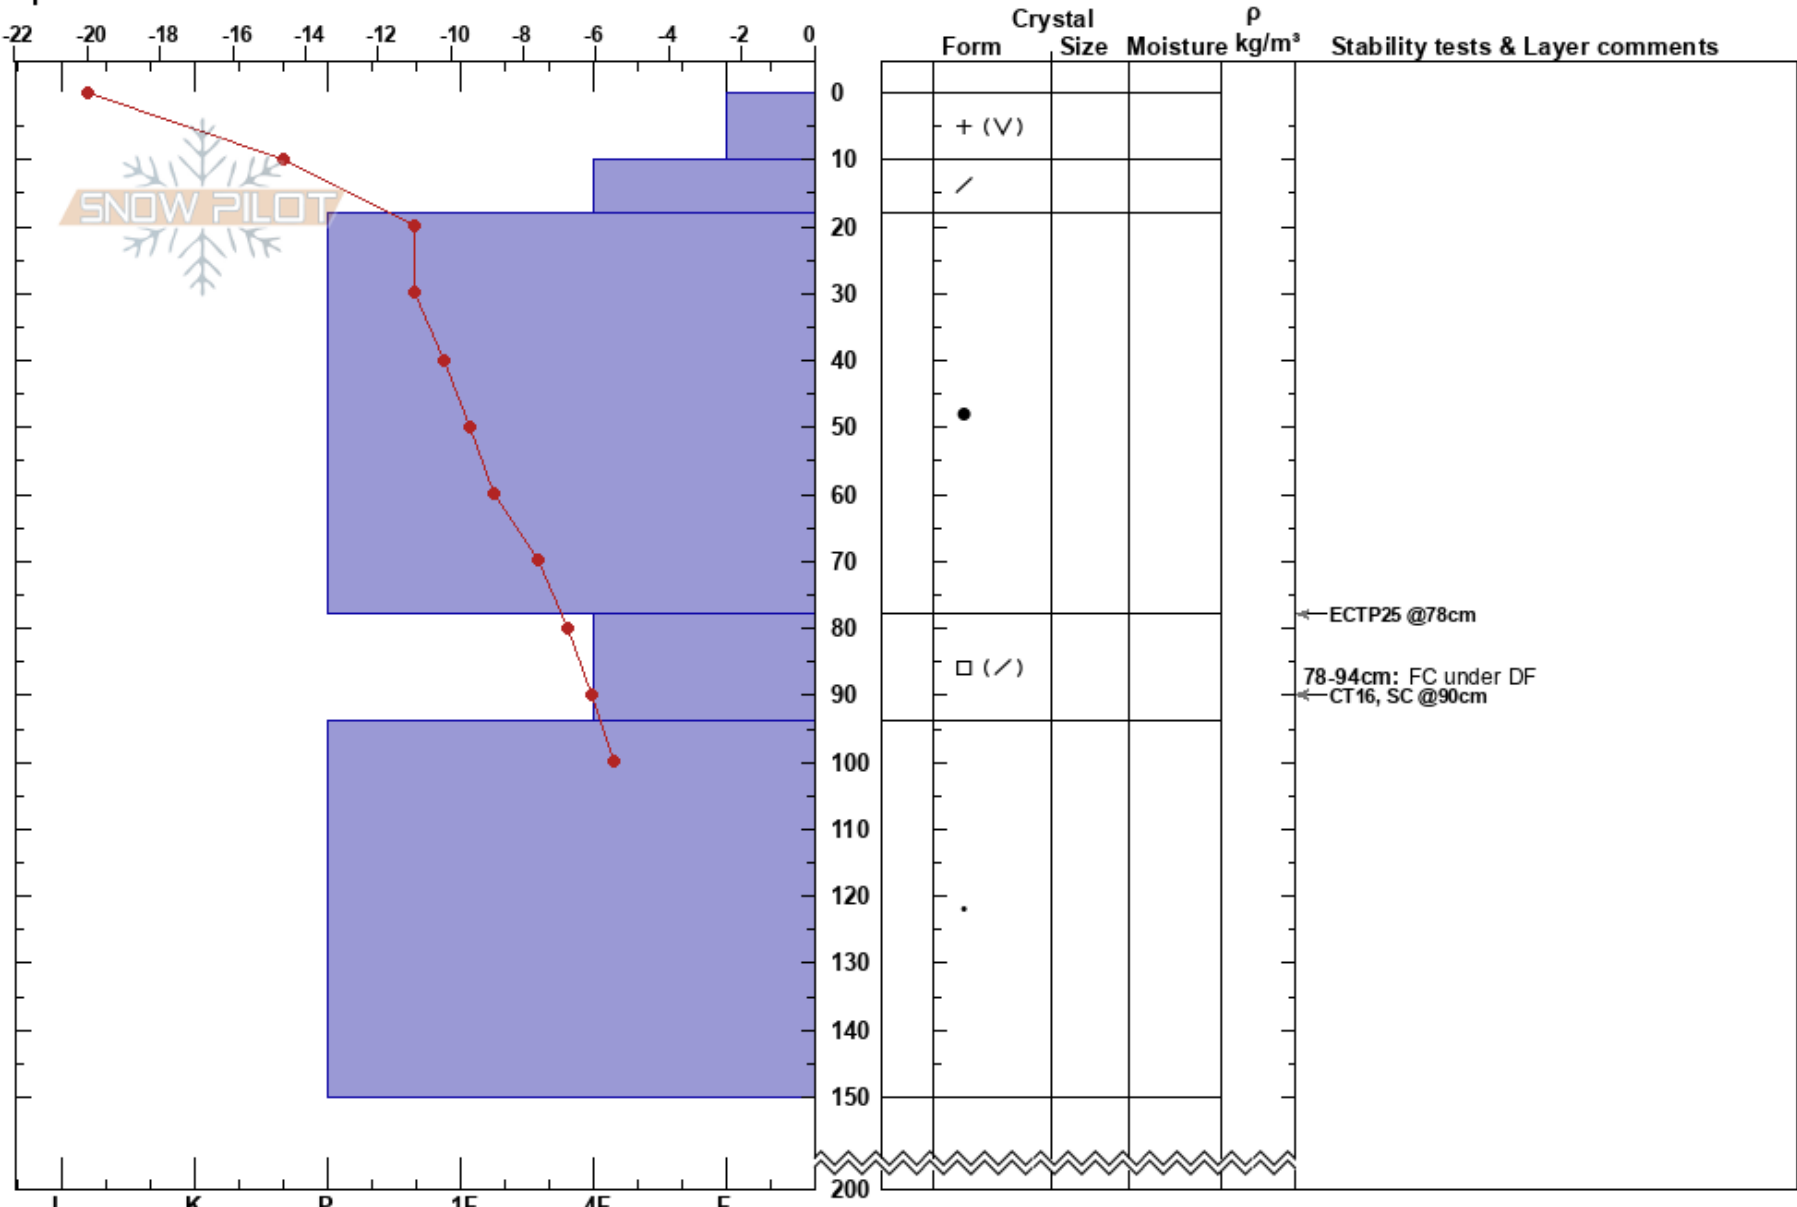

Gläntan vid Centrum  
 Västra Vindelfjällen  
 Sweden  
**Elevation:** 692 m  
**Aspect:** 257°  
**Specifics:**

Sam Hedman  
 02/12/2023 - 11:45  
**Co-ord:** 65.82216N, 15.10395E  
**Slope Angle:** 15°  
**Wind Loading:**

**Stability:**  
**Air Temperature:** -20°C **PF:** 15  
**Sky Cover:** CLR  
**Precipitation:** NO  
**Wind:** Calm

**HS:** 200  
**Layer Notes:**  
 78-94cm: FC under DF  
 78-94cm: Problematic layer