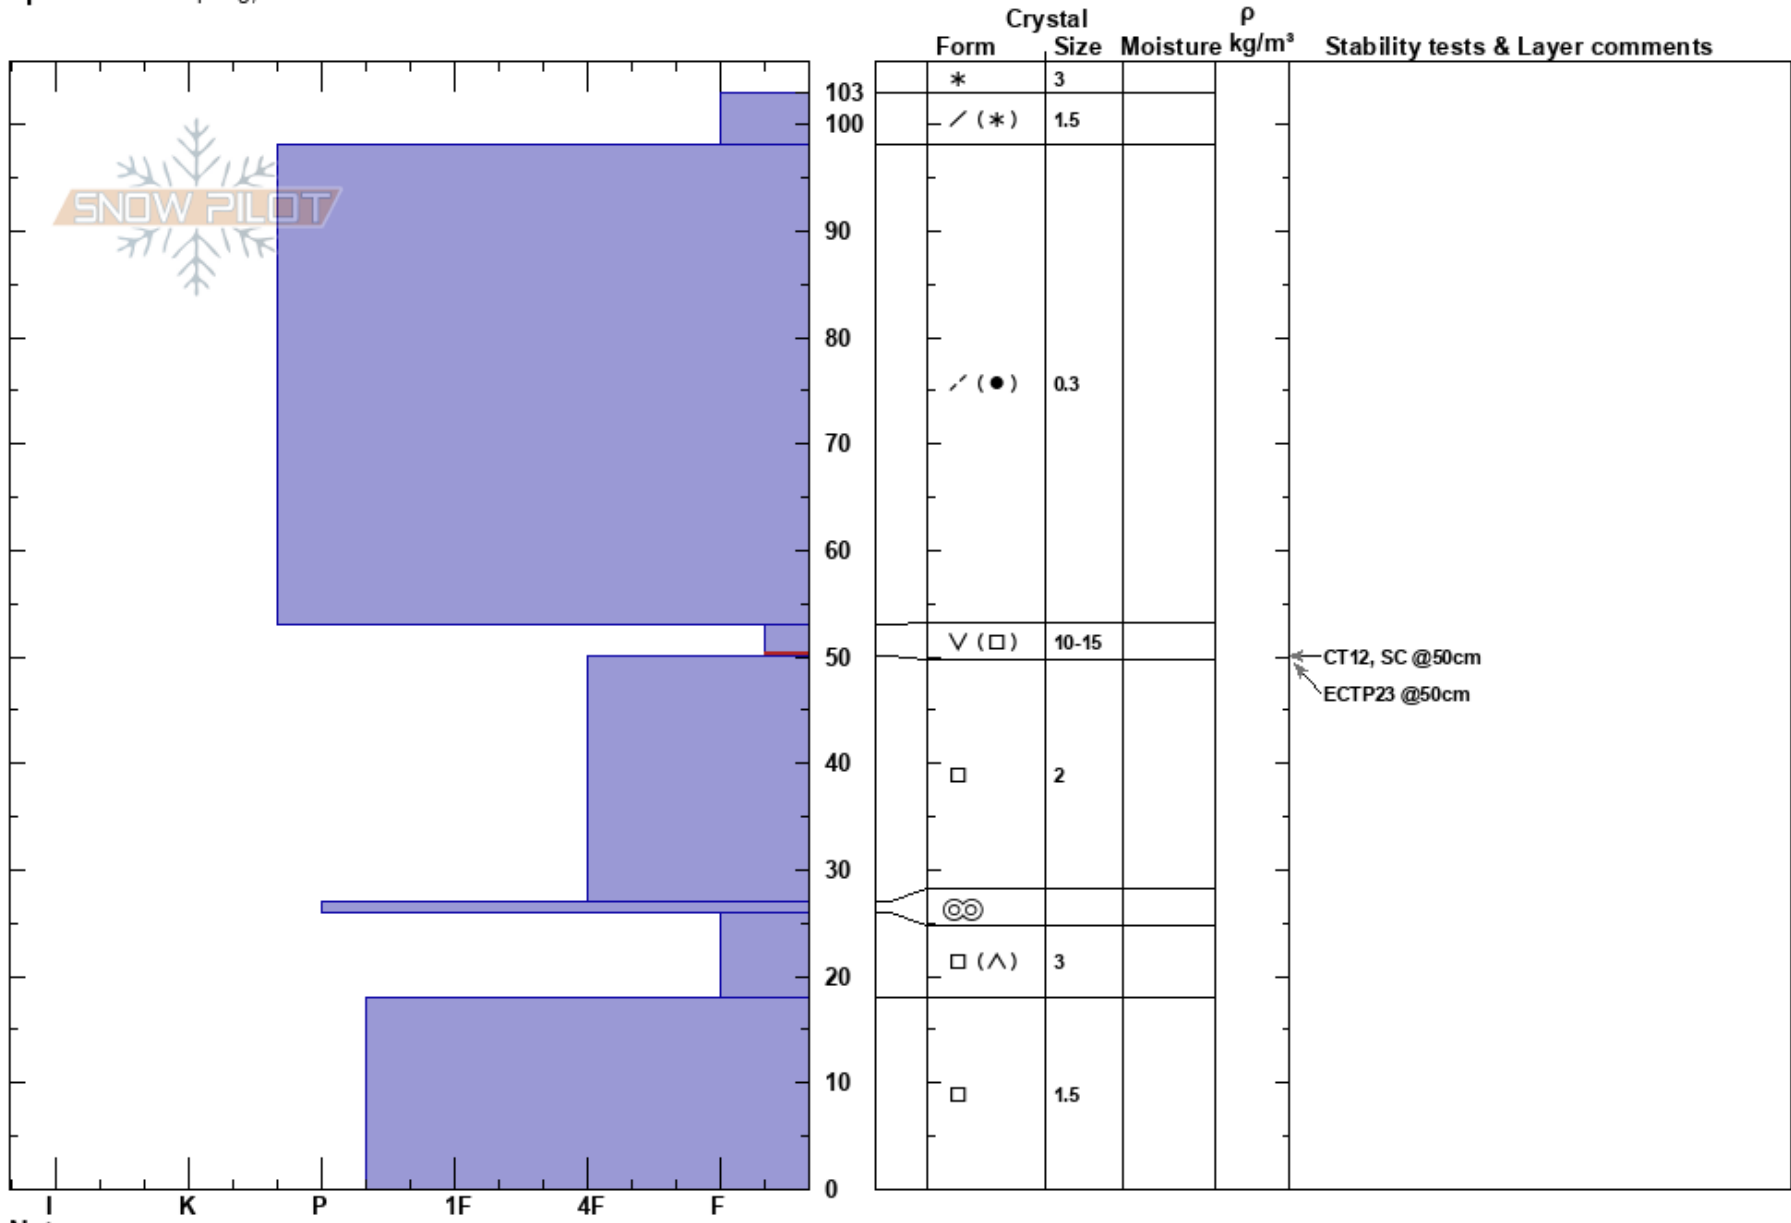

Kesänki SE  
 Elina Molkkari  
 01/12/2023 - 11:25  
 Finland  
**Elevation:** 440 m  
**Co-ord:** 35W 384083E 7501714N  
**Aspect:** SE  
**Slope Angle:** 28°  
**Wind Loading:** previous  
**Specifics:** Collapsing, localized

**Stability:** HS: 103  
**Air Temperature:** -12°C  
**Sky Cover:** FEW  
**Precipitation:** NO  
**Wind:** N Light Breeze  
**Layer Notes:** 53-50cm: Problematic layer

**Notes:** Maa kivirakkaa.